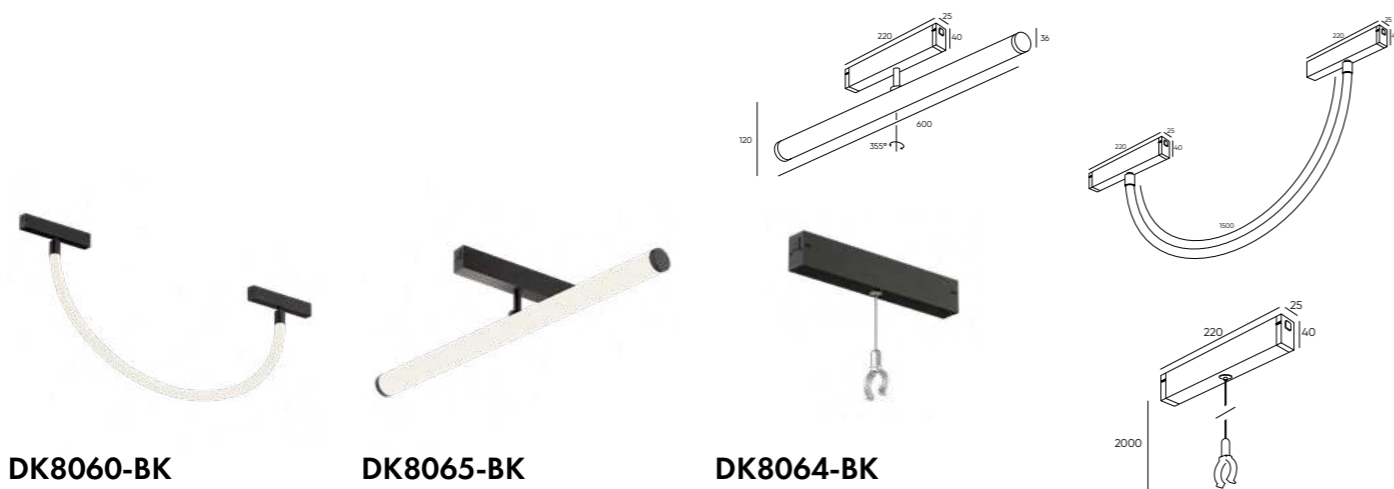

SMART RAY

Серия умных трековых светильников для общего освещения с широким углом излучения света. Плафон выполнен в форме трубки из акрила/силикона. DK8060-BK выполнен в форме гибкой силиконовой трубки длиной 150 см. В комплект к данному артикулу можно приобрести фиксатор, который позволяет придавать светильнику разнообразные формы. Дистанционное управление при помощи приложения, панели, пульта и голосового помощника. Изменяемая яркость и цветовая температура 3000-6000K. Оснащены светодиодами OSRAM с высоким индексом цветопередачи. Удобный и надежный монтаж в трек DENKIRS SMART с помощью механических защелок.

ТРЕКОВАЯ СИСТЕМА SMART

DK8060-BK

DK8065-BK

DK8064-BK

Артикул	Мощность	Цвет корпуса	Световой поток	материал плафона	L (длина)
DK8060-BK	18 W	белый акрил	1600 Лм	силикон	1500 мм
DK8065-BK	12 W	белый акрил	950 Лм	акрил	600 мм
DK8064-BK	-	прозрачный акрил	-	-	2000 мм