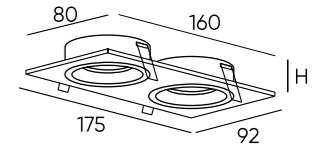

HALO

Серия неповоротных встраиваемых светильников под сменную лампу с декоративной акриловой вставкой в виде кольца на корпусе. В процессе работы кольцо подсвечивается лампой, мягко пропуская свет. Это добавляет декоративности и воздушности всем моделям серии. Лампа в комплект не входит. Для данной серии рекомендуем ультратонкие модули SLIM LED в качестве источника света, монтажная глубина всего 55 мм. Совместимы с антибликовой решеткой NET DK1500-BK.

DK2062-BK