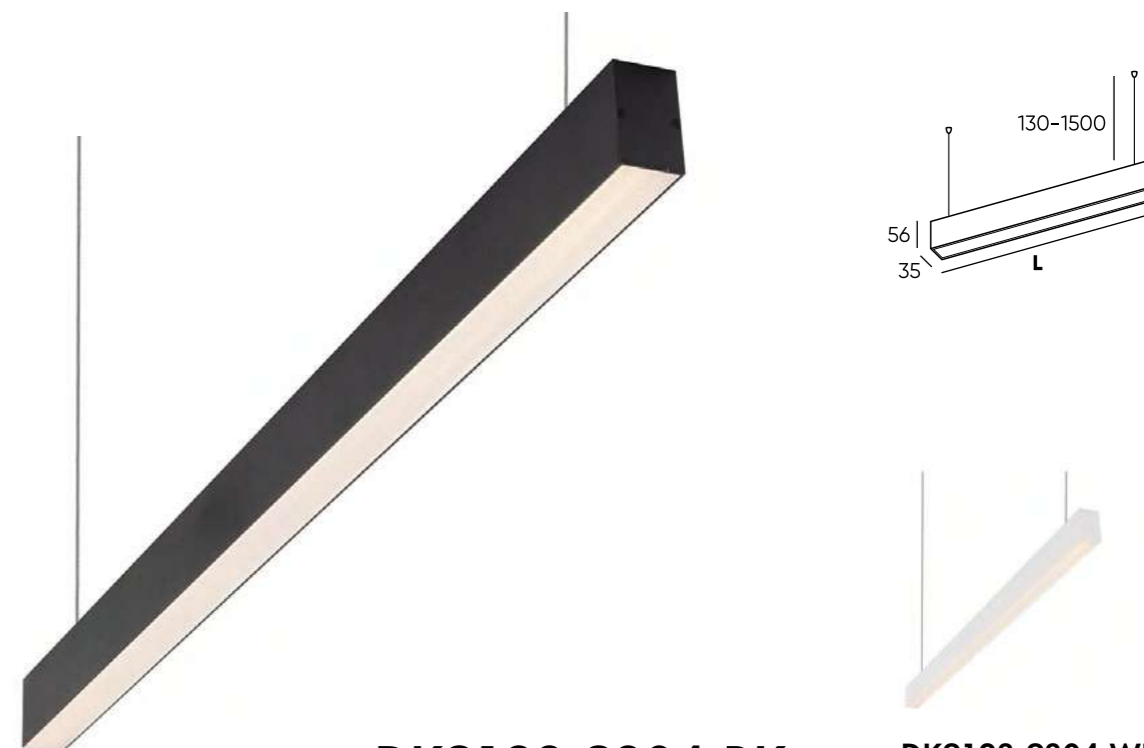

HALS

Серия линейных светильников с рассеивателем из призматического поликарбоната с великолепными светопропускными показателями. При этом призматический рассеиватель скрывает диодную линейку так же хорошо, как и классический рассеиватель. Все модели серии имеют универсальный комплект креплений и могут быть установлены как подвесным, так и накладным способом. Благодаря крепежным элементам не требуется сверление корпуса. Данные модели предназначены для установки в помещениях с высокими и средней высоты потолками. Легко и незаметно вписываются в любой дизайн. Идеально подходят для офисов, торговых помещений и общественных зон. Ассортимент серии включает в себя большое количество вариантов длин от 1250 до 3000 мм.

DK9123-9304-BK

DK9123-9304-WH

Артикул	мощность	световой поток	цветовая температура	L длина светильника	цвет
DK9123-BK	30 W	2 600 Лм	3 000 К	1 250 мм	черный
DK9123-WH	30 W	2 600 Лм	3 000 К	1 250 мм	белый
DK9124-BK	30 W	2 600 Лм	4 000 К	1 250 мм	черный
DK9124-WH	30 W	2 600 Лм	4 000 К	1 250 мм	белый
DK9153-BK	42 W	3 300 Лм	3 000 К	1 500 мм	черный
DK9153-WH	42 W	3 300 Лм	3 000 К	1 500 мм	белый
DK9154-BK	42 W	3 300 Лм	4 000 К	1 500 мм	черный
DK9154-WH	42 W	3 300 Лм	4 000 К	1 500 мм	белый
DK9203-BK	52 W	4 200 Лм	3 000 К	2 000 мм	черный
DK9203-WH	52 W	4 200 Лм	3 000 К	2 000 мм	белый
DK9204-BK	52 W	4 200 Лм	4 000 К	2 000 мм	черный
DK9204-WH	52 W	4 200 Лм	4 000 К	2 000 мм	белый
DK9253-BK	62 W	5 200 Лм	3 000 К	2 500 мм	черный
DK9253-WH	62 W	5 200 Лм	3 000 К	2 500 мм	белый
DK9254-BK	62 W	5 200 Лм	4 000 К	2 500 мм	черный
DK9254-WH	62 W	5 200 Лм	4 000 К	2 500 мм	белый
DK9303-BK	72 W	6 200 Лм	3 000 К	3 000 мм	черный
DK9303-WH	72 W	6 200 Лм	3 000 К	3 000 мм	белый
DK9304-BK	72 W	6 200 Лм	4 000 К	3 000 мм	черный
DK9304-WH	72 W	6 200 Лм	4 000 К	3 000 мм	белый