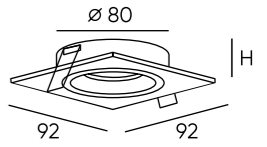

# HALO

Серия неповоротных встраиваемых светильников под сменную лампу с декоративной акриловой вставкой в виде кольца на корпусе. В процессе работы кольцо подсвечивается лампой, мягко пропуская свет. Это добавляет декоративности и воздушности всем моделям серии. Лампа в комплект не входит. Для данной серии рекомендуем ультратонкие модули SLIM LED в качестве источника света, монтажная глубина всего 55 мм. Совместимы с антибликовой решеткой NET DK1500-BK.