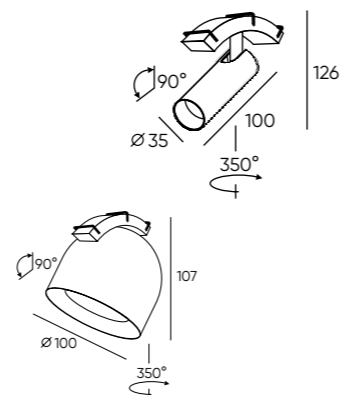

BELTY SPOT

Серия поворотных трековых светильников, включающая модели как для общего, так и для акцентного освещения. В серии использованы светодиоды OSRAM и CREE с высоким индексом цветопередачи CRI>90 и цветовой температурой 4000К. Два варианта мощности: 7W и 12W.

РЕМЕННАЯ СИСТЕМА BELTY

DK5540-BK

Артикул	Мощность	Световой поток	Угол излучения	Цветовая температура
DK5540-BK	12 W	1170 Лм	38°	черный
DK5540-WH+BK	12 W	1250 Лм	38°	белый/черный
DK5542-BK	12 W	890 Лм	120°	черный
DK5542-WH+BK	12 W	960 Лм	120°	белый/черный
DK5546-BK	7 W	380 Лм	30°	черный
DK5546-BW+BK	7 W	380 Лм	30°	белый/черный