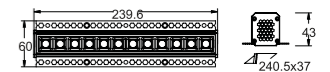

Артикул	Мощность	Цветовая температура	Световой поток	L (длина)	Цвет
DK2530-WB	6 W	4 000 K	360 Лм	69 мм	черный
DK2531-WB	10 W	4 000 K	670 Лм	126 мм	черный
DK2532-WB	20 W	4 000 K	1400 Лм	240 мм	черный