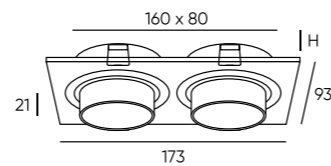

Артикул	Н монтажная глубина с модулем SLIM LED	Н монтажная глубина с лампой GU5.3
DK3120-WH	30 мм	59 мм
DK3121-WH	30 мм	59 мм
DK3122-WH	30 мм	59 мм

KARUP

Серия встраиваемых светильников под сменную лампу из термостойкого полимера. Отличительная особенность серии – утонченная рамка, подчеркивающая минималистичный стиль модели. Утопленный источник света обеспечивает высокий уровень зрительного комфорта и исключает слепящий эффект. Модель универсальна в своем применении. Светильники из полимера используются только со светодиодными источниками света. Лампа в комплект не входит. Для данной серии рекомендуем ультратонкие модули SLIM LED в качестве источника света, монтажная глубина 75 мм.