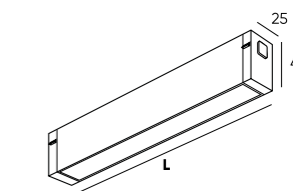

DK8014-BK

DK8014-WH

DK8009-BK

DK8009-WH

DK8018-BK

DK8027-BK

DK8070-BK

Артикул	Мощность	Световой поток	Цвет корпуса	L (длина)
DK8003-BK	9 W	760 Лм	черный	220 мм
DK8003-WH	9 W	760 Лм	белый	220 мм
DK8004-BK	18 W	1520 Лм	черный	406 мм
DK8004-WH	18 W	1520 Лм	белый	406 мм
DK8005-BK	27 W	2268 Лм	черный	600 мм
DK8005-WH	27 W	2268 Лм	белый	600 мм
DK8009-BK	9 W	760 Лм	черный	220 мм
DK8009-WH	9 W	760 Лм	белый	220 мм
DK8014-BK	18 W	1520 Лм	черный	312x312 мм
DK8014-WH	18 W	1520 Лм	белый	312x312 мм
DK8018-BK	18 W	1520 Лм	черный	406 мм
DK8026-BK	36 W	3040 Лм	черный	800 мм
DK8027-BK	12 W	600 Лм	черный	100 мм
DK8070-BK	16 W	1350 Лм	черный	120 мм