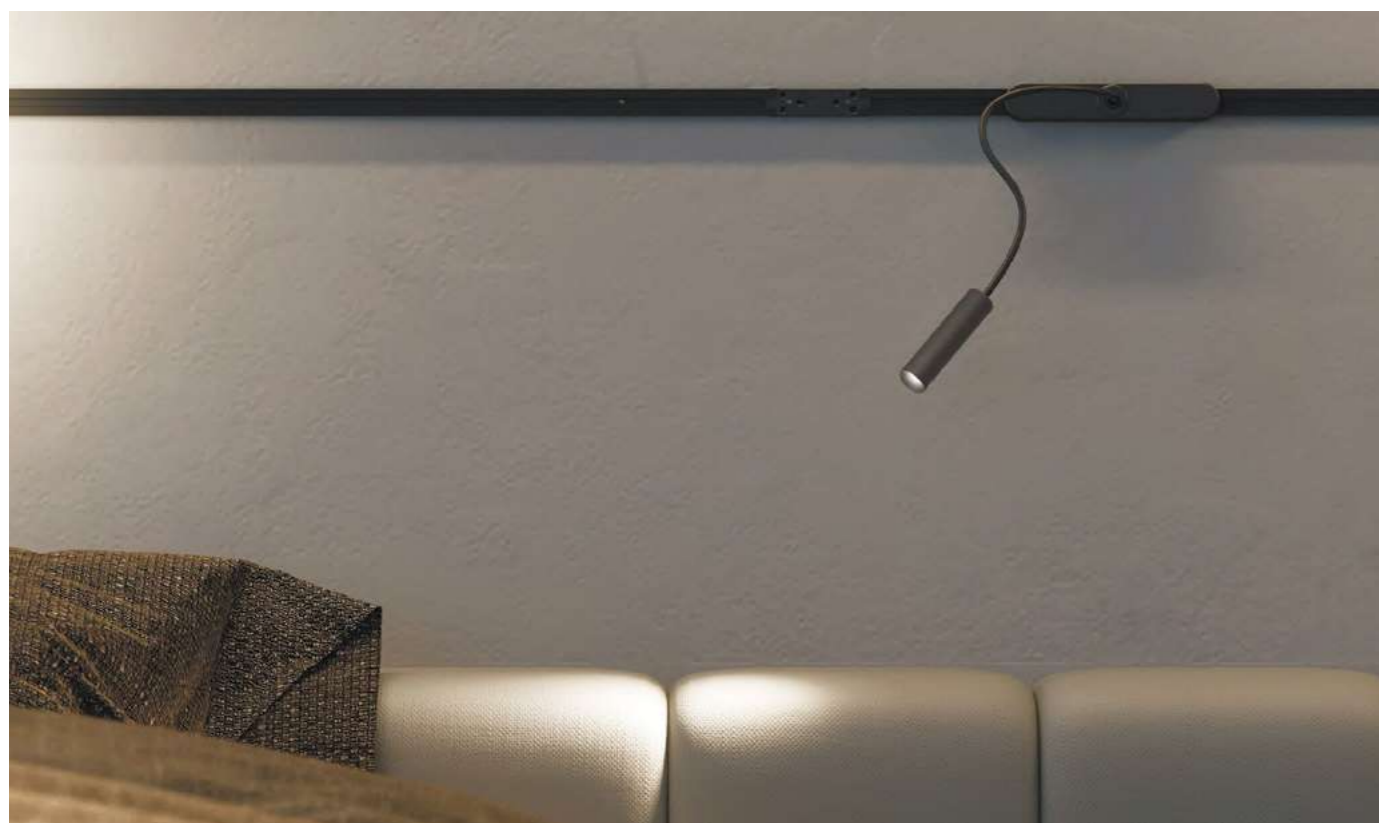

AIR SPOT

Серия поворотных магнитных трековых светильников для акцентного освещения. Плафон выполнен в форме ребристого цилиндра, за счет чего создается игра теней на поверхности светильника, придавая ему объемности и декоративности. В серии в большинстве артикулов использованы светодиоды OSRAM с самым высоким индексом цветопередачи CRI>95. Простая и надежная установка на трек при помощи магнитов и механических защелок. В серии представлены модели с возможностью изменения яркости и цветовой температуры в диапазоне 2700-6500К. Дистанционное управление данными моделями возможно при помощи голоса, приложения и панели DK7201-DG.

ТРЕКОВАЯ СИСТЕМА AIR