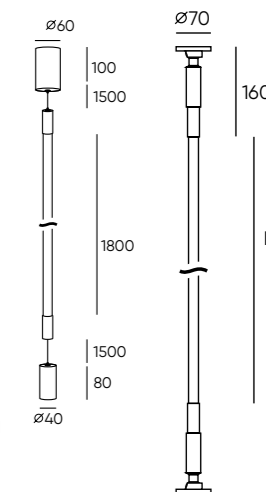

DK7502-BK

DK7503-BK

DK7505-BK

DK7506-BK

DK7511-BK

Артикул	Мощность	Угол излучения	L (длина)
DK7502-BK	35 W	360°	2000 мм
DK7503-BK	52 W	360°	3000 мм
DK7505-BK	86 W	360°	5000 мм
DK7506-BK	31 W	360°	1800 мм