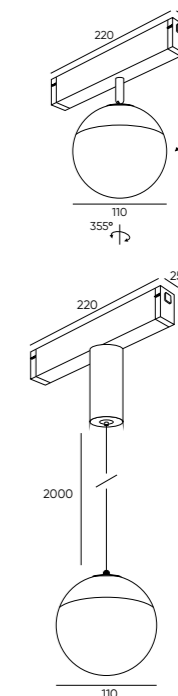

ТРЕКОВАЯ СИСТЕМА SMART

DK8051-BK

DK8050-BK DK8055-BK

DK8052-BK

DK8056-BK

Артикул	Мощность	Цвет корпуса	Световой поток	D (диаметр)	угол рассеивания
DK8050-BK	5 W	белый акрил	450 Лм	100 мм	320°
DK8051-BK	5 W	белый акрил	450 Лм	130 мм	320°
DK8052-BK	5 W	белый акрил	450 Лм	130 мм	320°
DK8055-BK	12 W	белый акрил/черный	950 Лм	110 мм	120°
DK8056-BK	12 W	белый акрил/черный	950 Лм	110 мм	120°