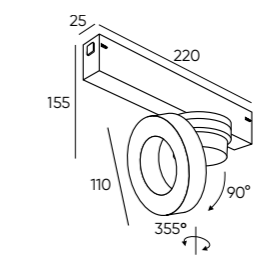

DK8014-BK

DK8014-WH

DK8009-BK

DK8009-WH

DK8018-BK

DK8027-BK

DK8070-BK

Артикул	Мощность	Световой поток	Цвет корпуса	L (длина)
DK8003-BK	9 W	760 Лм	черный	220 мм
DK8003-WH	9 W	760 Лм	белый	220 мм
DK8004-BK	18 W	1520 Лм	черный	406 мм
DK8004-WH	18 W	1520 Лм	белый	406 мм
DK8005-BK	27 W	2268 Лм	черный	600 мм
DK8005-WH	27 W	2268 Лм	белый	600 мм
DK8009-BK	9 W	760 Лм	черный	220 мм
DK8009-WH	9 W	760 Лм	белый	220 мм
DK8014-BK	18 W	1520 Лм	черный	312x312 мм
DK8014-WH	18 W	1520 Лм	белый	312x312 мм
DK8018-BK	18 W	1520 Лм	черный	406 мм
DK8026-BK	36 W	3040 Лм	черный	800 мм
DK8027-BK	12 W	600 Лм	черный	100 мм
DK8070-BK	16 W	1350 Лм	черный	120 мм