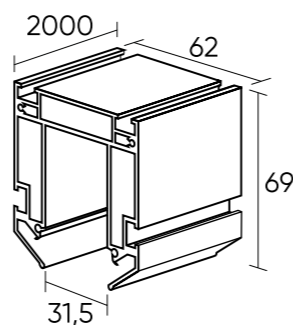

TR2025-BK

Название	Артикул
Профиль-трек 2в1	TR2022-BK
Комплект заглушек	TR2025-BK
Комплект угловых соединителей	TR2027-AL
Комплект соединителей	TR3043-AL

SMART PROFI

Алюминиевый профиль с креплением полотна типа «Гарпун». Предназначен для интеграции трековой системы SMART в натяжные потолки из ПВХ-пленки. Служит основанием для установки трека серии SMART BASE, выступая в роли удерживающего элемента для полотна натяжного потолка. Необходимо отдельное приобретение трека и сопутствующих комплектующих серии DENKIRS BASE.