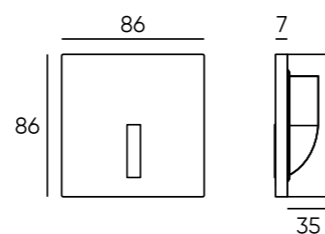

Серия встраиваемых в стену светильников со встроенным светодиодом. Выполняют роль подсветки ступеней и дежурного освещения коридоров. Применяются для внутреннего освещения. Монтажная коробка в комплекте.

Артикул	Мощность	Светоотдача	Цветовая температура	Цвет корпуса
DK1030-WH	3 Вт	200 Лм	3000 К	Белый
DK1030-BK	3 Вт	200 Лм	3000 К	Черный
DK1030-NI	3 Вт	200 Лм	3000 К	Никель