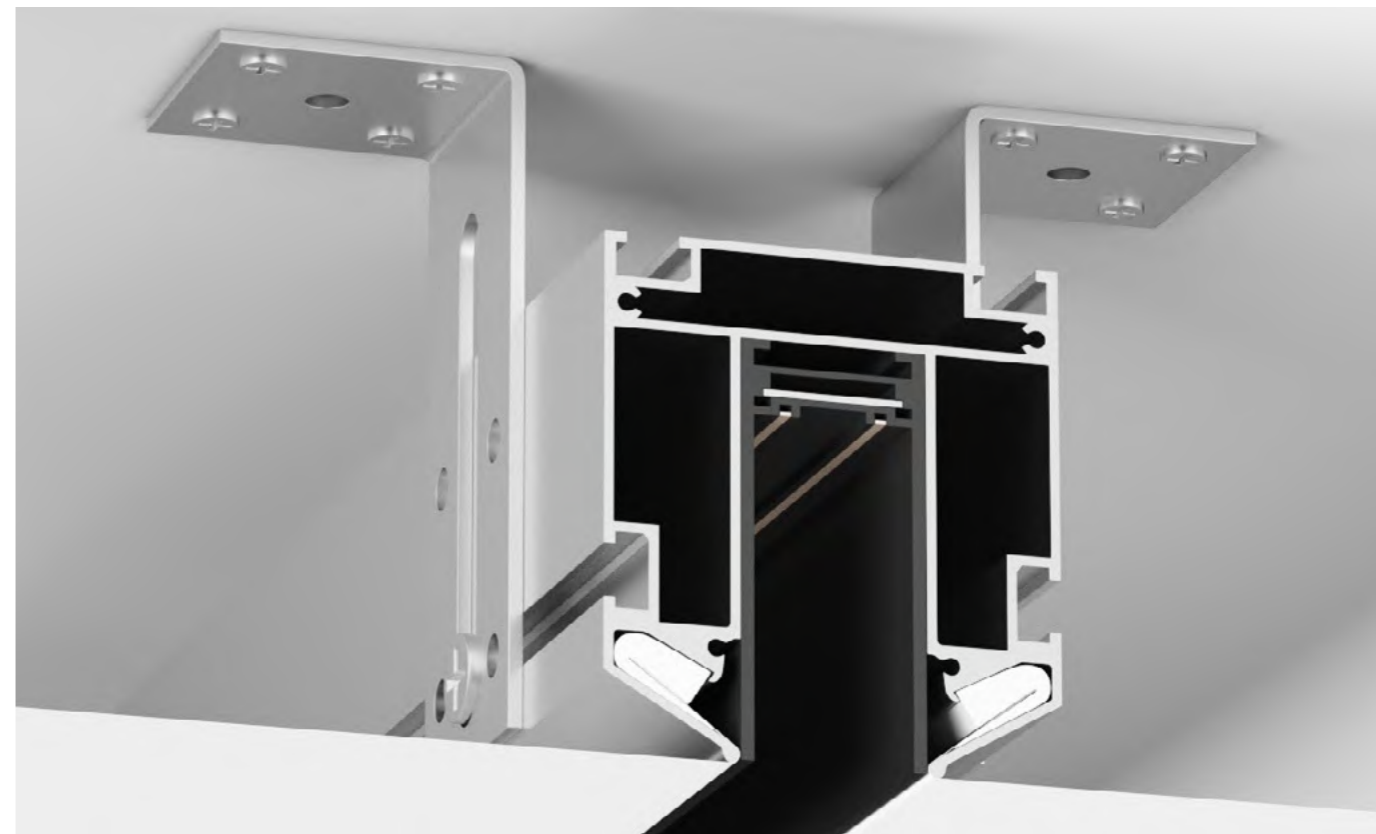

SMART PROFI

Алюминиевый профиль с креплением полотна типа «Гарпун». Предназначен для интеграции трековой системы SMART в натяжные потолки из ПВХ-пленки. Служит основанием для установки трека серии SMART BASE, выступая в роли удерживающего элемента для полотна натяжного потолка. Необходимо отдельное приобретение трека и сопутствующих комплектующих серии DENKIRS BASE.