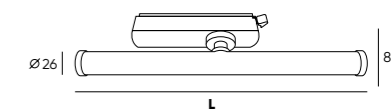

Артикул	Мощность	Световой поток	Цвет	Цветовая температура	L (длина)
DK6448-BK	10 W	800 Лм	черный	4000 K	300 мм
DK6648-BK	15 W	1400 Лм	черный	4000 K	600 мм
DK6438-BK	10 W	800 лм	черный	3000 K	300 мм
DK6638-BK	15 W	1400 лм	черный	3000 K	600 мм