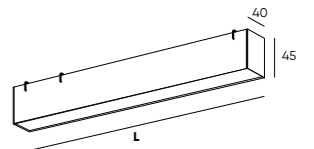

DK5574-BK

DK5574-WH

DK5576-BK

DK5576-WH

Артикул	Мощность	Световой поток	Цвет корпуса	L (длина)
DK5574-BK	12 W	650 Лм	черный	323 мм
DK5576-BK	24 W	1260 Лм	черный	642 мм
DK5574-WH	12 W	700 Лм	белый	323 мм
DK5576-WH	24 W	1310 Лм	белый	642 мм