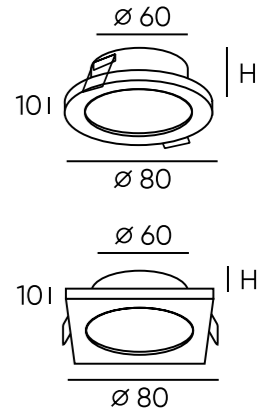

RIBE

Серия встраиваемых влагозащищенных светильников с акриловым светорассеивателем под сменную лампу. Отличительная особенность серии – наличие акрилового кольца на корпусе светильника. Оно мягко пропускает свет, добавляя декоративности и воздушности всем моделям линейки. Благодаря матовому светорассеивателю светильник обладает широким углом излучения света. Это идеальный вариант для создания основного освещения в интерьере. Идеально для влажных помещений. В данной серии также представлены трековые и накладные светильники. Лампа в комплект не входит. Для данной серии рекомендуем ультратонкие модули SLIM LED в качестве источника света, монтажная глубина всего 30 мм.

ВЛАГОЗАЩИЩЕННЫЕ ТОЧЕЧНЫЕ СВЕТИЛЬНИКИ

Артикул	Цвет	Н монтажная глубина с модулем SLIM LED	Н монтажная глубина с лампой GU10
DK2404-BK	черный	30 мм	62 мм
DK2404-WH	белый	30 мм	62 мм

ENKEL

Серия встраиваемых влагостойких светильников в минималистичном дизайне. Светильники имеют матированный светорассеиватель большой площади, обеспечивающий максимальное рассеивание света в пространстве. Выполнены из качественного алюминия со стеклом. Оснащены силиконовой прокладкой, обеспечивающей дополнительную защиту от влаги. Модель универсальна в своем применении. Идеально подходит для влажных помещений. Лампа в комплект не входит. Для данной серии рекомендуем ультратонкие модули SLIM LED в качестве источника света, монтажная глубина всего 40 мм.

DK3012-WH

Артикул	Цвет	Н монтажная глубина с модулем SLIM LED	Н монтажная глубина с лампой GU10
DK3012-WH	белый	40 мм	70 мм
DK3012-BK	черный	40 мм	70 мм
DK3012-AL	алюминий	40 мм	70 мм
DK3013-AL	алюминий	40 мм	70 мм
DK3014-WH	белый	40 мм	70 мм
DK3015-BK	черный	40 мм	70 мм