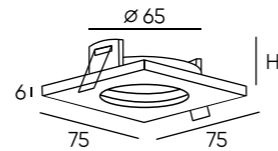

VOENS

Серия компактных точечных светильников, выполненных в ультраминималистичном дизайне. Корпус светильника выполнен из алюминия методом литья под давлением и окрашен качественной порошковой краской. Лампа в комплект не входит. Для данной серии рекомендуем ультратонкие модули SLIM LED в качестве источника света, монтажная глубина всего 30 мм.

ВСТРАИВАЕМЫЕ ТОЧЕЧНЫЕ СВЕТИЛЬНИКИ

DK2030-BK