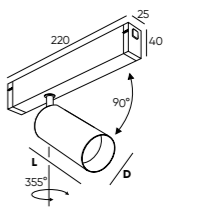

DK8008-BK

DK8008-WH

DK8040-BW+BK

DK8041-BW+BK

DK8012-BG

DK8012-BK

DK8012-WH

Артикул	Мощность	Цвет корпуса	Световой поток	D (диаметр)	L (высота)
DK8008-BK	9 W	черный	770 Лм	40 мм	300 мм
DK8008-WH	9 W	белый	770 Лм	40 мм	300 мм
DK8008-BG	9 W	матовое золото	770 Лм	40 мм	300 мм
DK8010-BK	9 W	черный	780 Лм	50 мм	100 мм
DK8010-WH	9 W	белый	780 Лм	50 мм	100 мм
DK8010-BG	9 W	матовое золото	780 Лм	50 мм	100 мм
DK8012-BK	2x9 W	черный	1560 Лм	50 мм	100 мм
DK8012-WH	2x9 W	белый	1560 Лм	50 мм	100 мм
DK8012-BG	2x9 W	матовое золото	1560 Лм	50 мм	100 мм
DK8020-BK	20 W	черный	1800 Лм	60 мм	130 мм
DK8020-WH	20 W	белый	1800 Лм	60 мм	130 мм
DK8020-BG	20 W	матовое золото	1800 Лм	60 мм	130 мм
DK8040-BW+BK	9 W	белый/черный	650 Лм	52 мм	120 мм
DK8041-BW+BK	20 W	белый/черный	1500 Лм	63 мм	140 мм