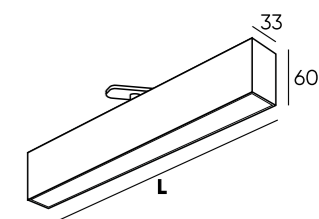

# SOLID HALS

Серия линейных однофазных трековых светильников. Лаконичная форма плафона отсылает к дизайну магнитных трековых систем. Модели обладают вытянутой формой с равномерно засвеченным экраном большой яркости и широким углом рассеивания света. Оснащены светодиодами OSRAM с высоким индексом цветопередачи. Идеально подходят для создания общего освещения, в том числе в помещениях, обладающих большой площадью. Модели имеют поворотный шарнир, позволяющий устанавливать плафон под произвольным углом в горизонтальной плоскости. В данной серии также представлены подвесные светильники.