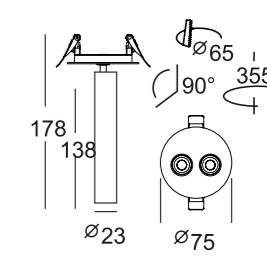

Артикул	Мощность	Цветовая температура	Световой поток	L (длина)	Цвет
DK2517-WB	8 W	4 000 K	350 Лм	138 мм	белый/черный
DK2518-WB	2*8 W	4 000 K	720 Лм	138 мм	белый/черный