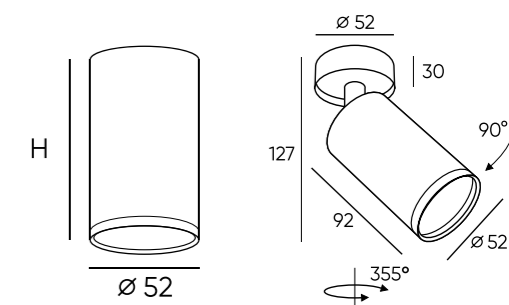

DK2052-BK

DK2052-WH

DK2029-BG

DK2029-BK

DK2029-WH

Артикул	Цвет	Н (длина)	Патрон
DK2050-WH	белый	81 мм	GU5.3
DK2050-BK	черный	81 мм	GU5.3
DK2050-SG	матовое золото	81 мм	GU5.3
DK2051-WH	белый	130 мм	GU10
DK2051-BK	черный	130 мм	GU10
DK2051-SG	матовое золото	130 мм	GU10
DK2052-WH	белый	200 мм	GU10
DK2052-BK	черный	200 мм	GU10
DK2052-SG	матовое золото	200 мм	GU10
DK2029-BK	черный	127 мм	GU10
DK2029-WH	белый	127 мм	GU10
DK2029-BG	черный/золото	127 мм	GU10