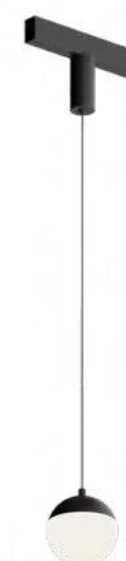

ТРЕКОВАЯ СИСТЕМА SMART

DK8051-BK

DK8050-BK DK8055-BK

DK8052-BK

DK8056-BK

Артикул	Мощность	Цвет корпуса	Световой поток	D (диаметр)	угол рассеивания
DK8050-BK	5 W	белый акрил	450 Лм	100 мм	320°
DK8051-BK	5 W	белый акрил	450 Лм	130 мм	320°
DK8052-BK	5 W	белый акрил	450 Лм	130 мм	320°
DK8055-BK	12 W	белый акрил/черный	950 Лм	110 мм	120°
DK8056-BK	12 W	белый акрил/черный	950 Лм	110 мм	120°