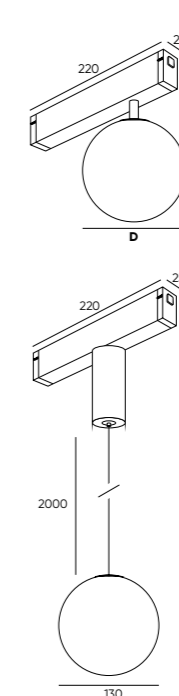

ТРЕКОВАЯ СИСТЕМА SMART

DK8051-BK

DK8050-BK DK8055-BK

DK8052-BK

DK8056-BK

Артикул	Мощность	Цвет корпуса	Световой поток	D (диаметр)	угол рассеивания
DK8050-BK	5 W	белый акрил	450 Лм	100 мм	320°
DK8051-BK	5 W	белый акрил	450 Лм	130 мм	320°
DK8052-BK	5 W	белый акрил	450 Лм	130 мм	320°
DK8055-BK	12 W	белый акрил/черный	950 Лм	110 мм	120°
DK8056-BK	12 W	белый акрил/черный	950 Лм	110 мм	120°