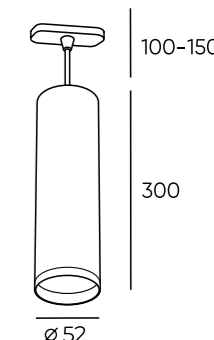

**DK6210-WH**

**DK6210-BG**

Артикул	Мощность	Цвет	L (высота плафона)	L1 (высота изделия)	Патрон
DK6201-BK	15W	черный	81 мм	110 мм	GU5.3
DK6201-WH	15W	белый	81 мм	110 мм	GU5.3
DK6201-BG	15W	черный/матовое золото	81 мм	110 мм	GU5.3
DK6202-BK	15W	черный	130 мм	160 мм	GU10
DK6202-WH	15W	белый	130 мм	160 мм	GU10
DK6202-BG	15W	черный/матовое золото	130 мм	160 мм	GU10
DK6210-BK	15W	черный	300 мм	-	GU10
DK6210-WH	15W	белый	300 мм	-	GU10
DK6210-BG	15W	черный/матовое золото	300 мм	-	GU10