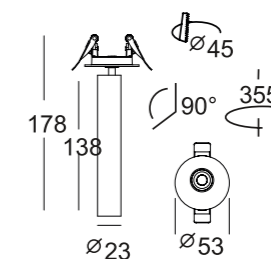

Артикул	Мощность	Цветовая температура	Световой поток	L (длина)	Цвет
DK2517-WB	8 W	4 000 K	350 Лм	138 мм	белый/черный
DK2518-WB	2*8 W	4 000 K	720 Лм	138 мм	белый/черный