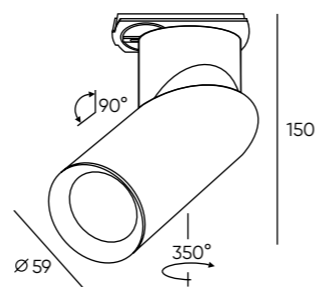

SOLID SLANT

Серия трековых светильников для акцентного освещения. Имеет форму поворотного шарнира в виде косо́го среза. Удобный и надежный монтаж в трек DENKIRS SOLID. Основание светильника вращается на 355° вокруг своей оси. Регулировка угла наклона до 90°. Свет можно направить вертикально вниз, параллельно плоскости потолка или наклонить под нужным углом. Модели оснащены миниатюрным коннектором, дополнительно подчеркивающим минималистичный дизайн. В качестве источника света используется сменная светодиодная лампа (в комплект не входит). Совместим с антибликовой решеткой NET DK1500-BK.

ТРЕКОВАЯ СИСТЕМА SOLID

Артикул	Мощность	Тип цоколя	Цвет
DK6080-BK	до 15 W	GU10	черный

SOLID STROM

Серия трековых светильников для общего освещения. Удобный и надежный монтаж в трек DENKIRS SOLID. Плафон выполнен в форме трубки из акрила. Конструкция плафона обеспечивает широкий угол рассеивания света. Светильник вращается вокруг своей оси на 350°. Угол излучения составляет 150°. Модели оснащены миниатюрным коннектором, дополнительно подчеркивающим минималистичный дизайн.

Артикул	Мощность	Световой поток	Цвет	Цветовая температура	L (длина)
DK6448-BK	10 W	800 Лм	черный	4000 K	300 мм
DK6648-BK	15 W	1400 Лм	черный	4000 K	600 мм
DK6438-BK	10 W	800 лм	черный	3000 K	300 мм
DK6638-BK	15 W	1400 лм	черный	3000 K	600 мм