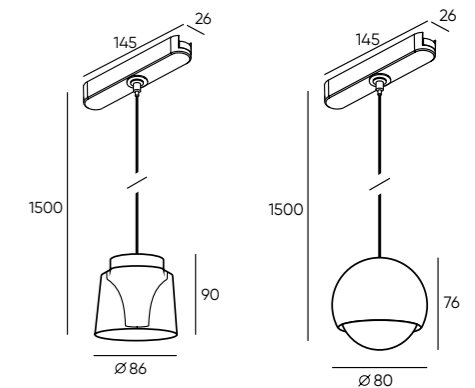

ТРЕКОВАЯ СИСТЕМА AIR

DK5315-BK  
DK5345-BK  
DK5375-BK

DK5316-BK  
DK5346-BK  
DK5376-BK

DK5317-BK  
DK5347-BK  
DK5377-BK

Артикул	Мощность	CRI	Цветовая температура	D (диаметр)	Угол излучения	Световой поток
DK5315-BK	5 W	>95	3000 K	35 мм	24°	277 Лм
DK5316-BK	5 W	>95	3000 K	80 мм	120°	283 Лм
DK5317-BK	4 W	>95	3000 K	86 мм	120°	270 Лм
DK5345-BK	5 W	>95	4000 K	35 мм	24°	277 Лм
DK5346-BK	5 W	>95	4000 K	80 мм	120°	283 Лм
DK5347-BK	4 W	>95	4000 K	86 мм	120°	270 Лм
<b>Управляемые модели</b>						
DK5375-BK	5 W	>95	2700-6500 K	35 мм	24°	277 Лм
DK5376-BK	5 W	>95	2700-6500 K	80 мм	120°	283 Лм
DK5377-BK	4 W	>95	2700-6500 K	86 мм	120°	270 Лм