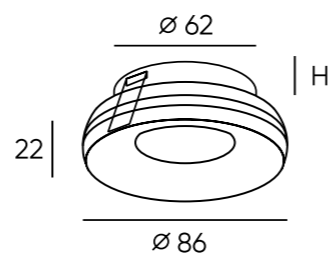

CLOD

Серия неповоротных светильников под сменную лампу, лицевая часть плафона которых выполнена из матового акрила. Благодаря этому в процессе работы корпус изделия мягко подсвечивается, создавая спокойную и расслабленную атмосферу в помещении. Данная модель идеальна для зоны столовой, прикроватной зоны и детской. Модели серии Clod предназначены для использования только со светодиодной лампой или модулем. Лампа в комплект не входит. Для данной серии рекомендуем ультратонкие модули SLIM LED в качестве источника света, монтажная глубина всего 25 мм.

ВСТРАИВАЕМЫЕ ТОЧЕЧНЫЕ СВЕТИЛЬНИКИ

Артикул	H монтажная глубина с модулем SLIM LED	H монтажная глубина с лампой GU10
DK4031-WH	25 мм	65 мм
DK4032-WH	25 мм	65 мм

RANUM

Серия неповоротных светильников, работающих по принципу отраженного света: свет, излучаемый скрыто размещенными в центральной части светильника светодиодами, выходит из корпуса, отражаясь от задней стенки плафона. Благодаря этому источник света невидим, свечение получается более мягким и комфортным. Данные модели идеальны в помещениях, где необходимо достичь мягкого освещения, например в прикроватной зоне, в столовой или в детской.

DK2500-BK

DK2500-WH

DK2700-WH

Артикул	D диаметр монтажного отверстия	d1 диаметр светильника	H высота	мощность	цвет	световой поток
DK2500-BK	75 мм	85 мм	31 мм	5 W	черный	180 Лм
DK2500-WH	75 мм	85 мм	31 мм	5 W	белый	180 Лм
DK2700-WH	85 мм	100 мм	34 мм	7 W	белый	210 Лм