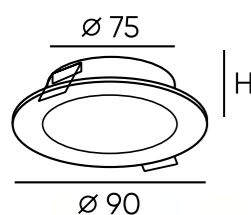

PORT

Серия встраиваемых влагозащищенных светильников из полимера под сменную лампу. Представлена двумя моделями круглой и квадратной формы, выполненными в максимально лаконичном дизайне. Модели оснащены матовым светорассеивателем большого диаметра, отлично рассеивающим свет в пространстве. Серия идеально подходит для влажных помещений. Лампа в комплект не входит. Для данной серии рекомендуем ультратонкие модули SLIM LED в качестве источника света, монтажная глубина всего 35 мм.

DK3101-BK