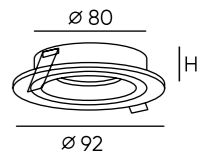

HALO

Серия неповоротных встраиваемых светильников под сменную лампу с декоративной акриловой вставкой в виде кольца на корпусе. В процессе работы кольцо подсвечивается лампой, мягко пропуская свет. Это добавляет декоративности и воздушности всем моделям серии. Лампа в комплект не входит. Для данной серии рекомендуем ультратонкие модули SLIM LED в качестве источника света, монтажная глубина всего 55 мм. Совместимы с антибликовой решеткой NET DK1500-BK.

DK2062-BK