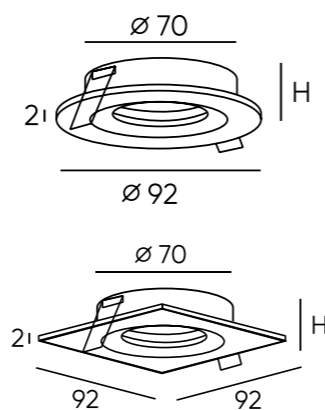

ROTO MINI

Серия компактных поворотных светильников под сменную лампу. Предназначены для акцентного освещения. Имеют лаконичный дизайн и регулировку направления света. Идеальны для прихожей, гостиной. Подходят для всех типов натяжных потолков. Простая система установки не требует высокой квалификации монтажника. Лампа в комплект не входит. Для данной серии рекомендуем ультратонкие модули SLIM LED в качестве источника света, монтажная глубина всего 35 мм. Совместимы с антибликовой решеткой NET DK1500-BK.

ВСТРАИВАЕМЫЕ ТОЧЕЧНЫЕ СВЕТИЛЬНИКИ

DK2037-BK