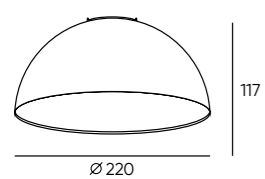

BELTY FLOW

Серия трековых светильников с матовым рассеивателем для общего освещения. Максимально рассеивает свет в помещении. В серии использованы светодиоды OSRAM с высоким индексом цветопередачи CRI>90 и цветовой температурой 4000K.

РЕМЕННАЯ СИСТЕМА BELTY

DK5560-BK

Артикул	Мощность	Световой поток	Цвет корпуса	D(диаметр)
DK5560-BK	24 W	1800 Лм	черный	220 мм
DK5560-WH+BK	24 W	1870 Лм	белый/черный	220 мм
DK5564-BK	12 W	1370 Лм	черный	300 мм
DK5564-WH+BK	12 W	1450 Лм	белый/черный	300 мм
DK5566-BK	10 W	600 Лм	черный	168 мм
DK5566-WH+BK	10 W	600 Лм	белый/черный	168 мм