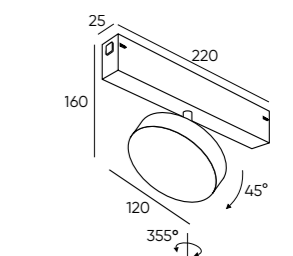

DK8014-BK

DK8014-WH

DK8009-BK

DK8009-WH

DK8018-BK

DK8027-BK

DK8070-BK

Артикул	Мощность	Световой поток	Цвет корпуса	L (длина)
DK8003-BK	9 W	760 Лм	черный	220 мм
DK8003-WH	9 W	760 Лм	белый	220 мм
DK8004-BK	18 W	1520 Лм	черный	406 мм
DK8004-WH	18 W	1520 Лм	белый	406 мм
DK8005-BK	27 W	2268 Лм	черный	600 мм
DK8005-WH	27 W	2268 Лм	белый	600 мм
DK8009-BK	9 W	760 Лм	черный	220 мм
DK8009-WH	9 W	760 Лм	белый	220 мм
DK8014-BK	18 W	1520 Лм	черный	312x312 мм
DK8014-WH	18 W	1520 Лм	белый	312x312 мм
DK8018-BK	18 W	1520 Лм	черный	406 мм
DK8026-BK	36 W	3040 Лм	черный	800 мм
DK8027-BK	12 W	600 Лм	черный	100 мм
DK8070-BK	16 W	1350 Лм	черный	120 мм