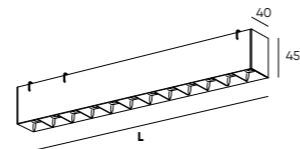

BELTY GRILL

Серия трековых светильников для акцентного освещения с узким углом излучения 24° и цветовой температурой 4000К. Светодиоды OSRAM с высоким индексом цветопередачи CRI>90. Рефлектор из черного глянцевого пластика увеличивает светоотдачу. Утопленные светодиоды исключают слепящий эффект. Два варианта мощности: 12W и 24W.

РЕМЕННАЯ СИСТЕМА BELTY

DK5570-BK

DK5570-WB

DK5572-BK

DK5572-WB

Артикул	Мощность	Световой поток	Цвет корпуса	L (длина)
DK5570-BK	12 W	1020 Лм	черный	323 мм
DK5572-BK	24 W	1950 Лм	черный	642 мм
DK5570-WB	12 W	1070 Лм	белый/черный	323 мм
DK5572-WB	24 W	2000 Лм	белый/черный	642 мм

BELTY LINEAR

Серия трековых светильников для общего освещения. Благодаря матовому рассеивателю обладают широким углом излучения света 120°, что обеспечивает высокий уровень зрительного комфорта и исключает слепящий эффект. Светодиоды OSRAM с высоким индексом цветопередачи CRI>90 и цветовой температурой 4000К. Два варианта мощности: 12W и 24W.