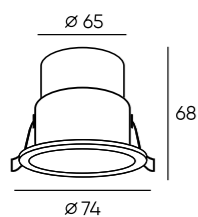

Серия неповоротных светильников с узким углом рассеивания света. Является оптимальным решением для акцентного освещения, а также идеальным вариантом для помещений с высоким потолком. Благодаря массивному алюминиевому радиатору и блоку питания, расположенному вне корпуса светильника, обеспечивается оптимальный температурный режим работы и, как следствие, повышенный срок службы изделия. Светильники оснащены светодиодами CREE.

DK4400