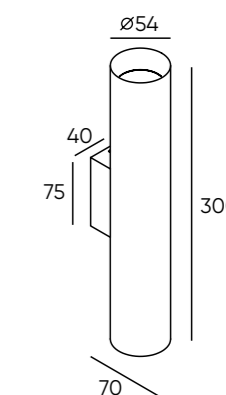

Артикул	Количество ламп	Цвет
DK5021-WH	1	белый
DK5021-BK	1	черный
DK5021-SG	1	матовое золото
DK5022-WH	2	белый
DK5022-BK	2	черный
DK5022-SG	2	матовое золото