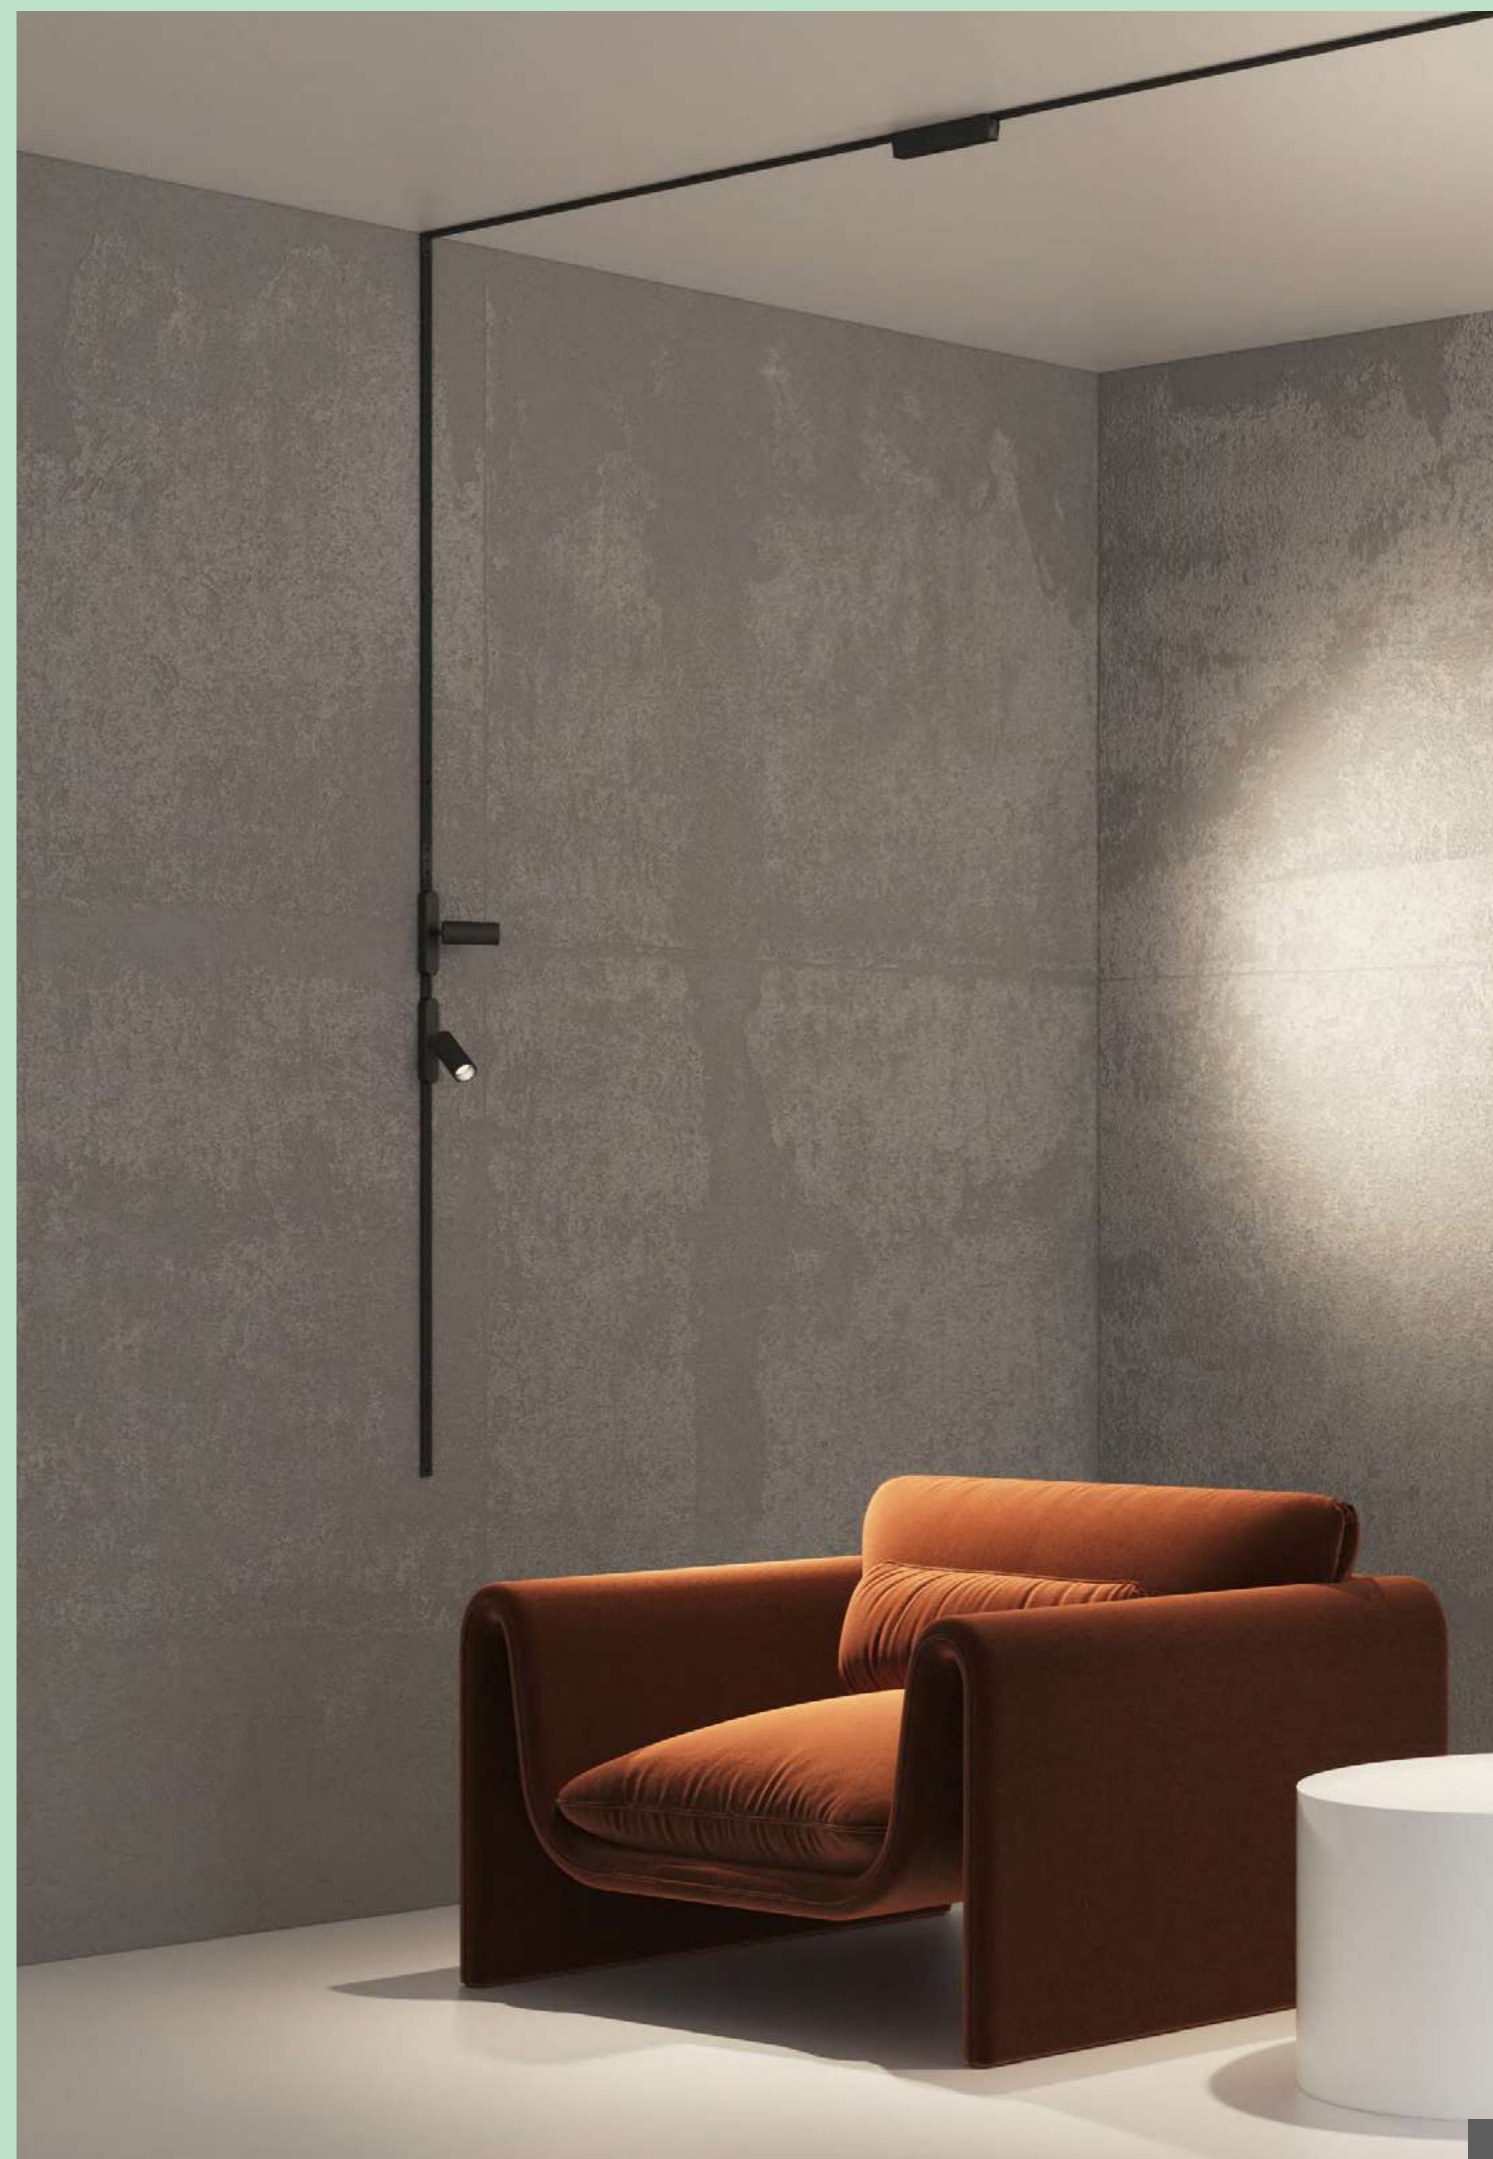

AIR SPOT

Серия поворотных магнитных трековых светильников для акцентного освещения. Плафон выполнен в форме ребристого цилиндра, за счет чего создается игра теней на поверхности светильника, придавая ему объемности и декоративности. В серии в большинстве артикулов использованы светодиоды OSRAM с самым высоким индексом цветопередачи CRI>95. Простая и надежная установка на трек при помощи магнитов и механических защелок. В серии представлены модели с возможностью изменения яркости и цветовой температуры в диапазоне 2700-6500К. Дистанционное управление данными моделями возможно при помощи голоса, приложения и панели DK7201-DG.

ТРЕКОВАЯ СИСТЕМА AIR

Артикул	Мощность	CRI	Цветовая температура	D (диаметр)	H (высота)	Световой поток
DK5310-BK	7 W	>95	3000 K	40 мм	147 мм	446 Лм
DK5311-BK	12 W	>95	3000 K	50 мм	160 мм	741 Лм
DK5313-BK	2 W	>90	3000 K	26 мм	495 мм	120 Лм
DK5340-BK	7 W	>95	4000 K	40 мм	147 мм	446 Лм
DK5341-BK	12 W	>95	4000 K	50 мм	160 мм	741 Лм
DK5343-BK	2 W	>90	4000 K	26 мм	495 мм	120 Лм
Управляемые модели						
DK5370-BK	7 W	>95	2700-6500 K	40 мм	147 мм	446 Лм
DK5371-BK	12 W	>95	2700-6500 K	50 мм	160 мм	741 Лм