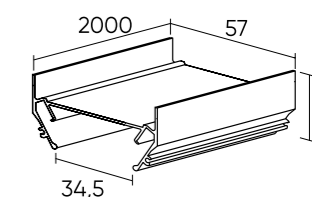

Наименование	Артикул
алюминиевый профиль 2 м	TR3050-AL
комплект уголков с регулировкой	TR3045-AL
комплект заглушек	TR3052-AL