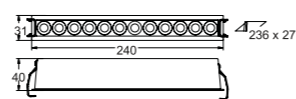

ВСТРАИВАЕМЫЕ ТОЧЕЧНЫЕ СВЕТИЛЬНИКИ

DK2510-WB

DK2514-WB

DK2515-WB

Артикул	Мощность	Цветовая температура	Световой поток	L (длина)	Цвет
DK2510-WB	8 W	4 000 K	500 Лм	65 мм	белый/черный
DK2514-WB	10 W	4 000 K	670 Лм	126 мм	белый/черный
DK2515-WB	20 W	4 000 K	1400 Лм	240 мм	белый/черный