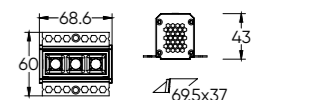

Артикул	Мощность	Цветовая температура	Световой поток	L (длина)	Цвет
DK2530-WB	6 W	4 000 K	360 Лм	69 мм	черный
DK2531-WB	10 W	4 000 K	670 Лм	126 мм	черный
DK2532-WB	20 W	4 000 K	1400 Лм	240 мм	черный