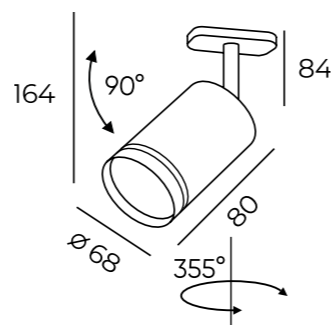

SOLID RIBE

Серия однофазных трековых светильников с акриловым светорассеивателем. Все модели оснащены встроенным светодиодом. Отличительная особенность серии — наличие акрилового кольца на корпусе светильника. Оно мягко пропускает свет, добавляя декоративности и воздушности всем моделям линейки. Благодаря матовому светорассеивателю светильник обладает широким углом излучения света. Это идеальный вариант для создания основного освещения в интерьере. В данной серии также представлены встраиваемые и накладные светильники.

ТРЕКОВАЯ СИСТЕМА SOLID

DK6400-BK
DK6401-BK