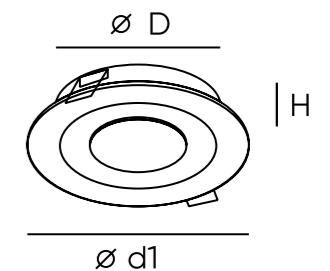

DK2500-BK

DK2500-WH

DK2700-WH

Артикул	D диаметр монтажного отверстия	d1 диаметр светильника	H высота	мощность	цвет	световой поток
DK2500-BK	75 мм	85 мм	31 мм	5 W	черный	180 Лм
DK2500-WH	75 мм	85 мм	31 мм	5 W	белый	180 Лм
DK2700-WH	85 мм	100 мм	34 мм	7 W	белый	210 Лм