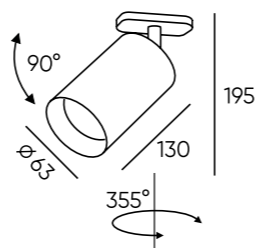

SOLID MORUD

Серия мощных однофазных трековых светильников, предназначенных для локального освещения в торговых, коммерческих, офисных и жилых помещениях. Обладают сфокусированным световым потоком, качественной цветопередачей и большой светотдачей. Идеальный вариант для высоких потолков. Стильные и лаконичные светильники Morud будут органично смотреться в любых интерьерах.

ТРЕКОВАЯ СИСТЕМА SOLID

Артикул	Мощность	Световой поток	Цвет корпуса	Цветовая температура
DK6030-BK	24 W	2 160 Лм	черный	3000 К
DK6030-WH	24 W	2 160 Лм	белый + черный	3000 К
DK6040-BK	24 W	2 160 Лм	черный	4000 К
DK6040-WH	24 W	2 160 Лм	белый + черный	4000 К