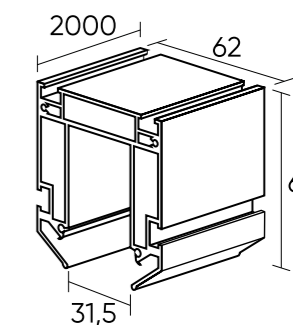

SMART ONE

Профиль-трек 2в1: применяется для монтажа полотна натяжного потолка, а также, является треком системы SMART. Нарезается на отрезки произвольной длины. Набор торцевых заглушек, а также внутренняя декоративная вставка входит в комплект поставки. Трек-профиль SMART ONE оснащен системой крепления полотна типа Гарпун. Подходит для установки потолков из ПВХ пленки. Не используется с тканевыми натяжными потолками. Не требует приобретения отдельного трека для установки светильников. Подвод питания и соединительные элементы приобретаются отдельно.

ТРЕКОВАЯ СИСТЕМА SMART

Название	Артикул
Профиль-трек 2в1	TR2022-BK
Комплект заглушек	TR2025-BK
Комплект угловых соединителей	TR2027-AL
Комплект соединителей	TR3043-AL

SMART PROFI

Алюминиевый профиль с креплением полотна типа «Гарпун». Предназначен для интеграции трековой системы SMART в натяжные потолки из ПВХ-пленки. Служит основанием для установки трека серии SMART BASE, выступая в роли удерживающего элемента для полотна натяжного потолка. Необходимо отдельное приобретение трека и сопутствующих комплектующих серии DENKIRS BASE.

TR3042-AL

Название	Артикул
Профиль	TR3040-AL
Угловой элемент для профиля	TR3041-AL
Комплект заглушек для профиля	TR3042-AL
Комплект уголков с регулировкой	TR3045-AL
Комплект соединителей	TR3043-AL