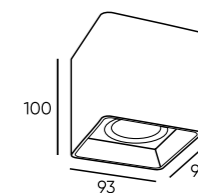

NEAT

Серия миниатюрных накладных светильников из термополимера под сменную светодиодную лампу. Углубленное расположение лампы способствует зрительному комфорту, а скрытая система крепления плафона к потолку позволяет обойтись без видимых винтов на корпусе. Корпус светильника легкий и прочный. Изделия предназначены для акцентного освещения. Светильники из полимера используются только со светодиодными источниками света. Лампа в комплект не входит.

НАКЛАДНЫЕ ТОЧЕЧНЫЕ СВЕТИЛЬНИКИ

Артикул	Цвет
DK3110-BK	черный
DK3110-WH	белый

SORO

Серия накладных поворотных светильников из термостойкого полимера. Углубленное расположение источника света способствует зрительному комфорту. Модель имеет оригинальную систему крепления, за счет которой светильник легко монтируется на потолок без видимых винтов. Корпус светильника легкий и прочный. Изделия предназначены для акцентного освещения. Светильники из полимера используются только со светодиодными источниками света. Лампа в комплект не входит.

DK3040-WH

DK3036-WH

Артикул	Цвет
DK3030-WH	белый
DK3030-BK	черный
DK3030-WB	белый/черный
DK3040-WH	белый
DK3040-BK	черный
DK3035-WH	белый
DK3035-BK	черный
DK3035-WB	белый/черный
DK3036-WH	белый
DK3036-BK	черный