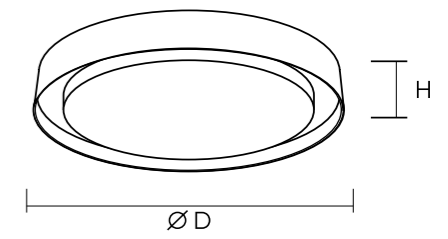

Артикул	Мощность	D диаметр	H высота	Световой поток	Цвет
DK6515	40 W	400 мм	70	2000 Лм	белый
DK6516	50 W	500 мм	85	2500 Лм	белый