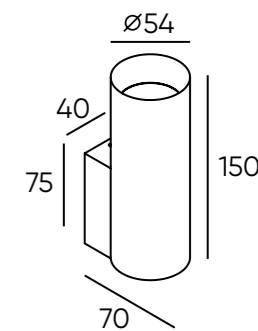

SCOPE

Серия интерьерных настенных светильников для акцентной подсветки. Представлена в двух вариантах исполнения: с одним и двумя источниками света, создающими красивые световые эффекты на стенах. Модель с одной лампой может быть установлена направлением источника света вверх или вниз. Корпус изделия выполнен без видимых креплений, соединений и болтов. Утопленный источник света обеспечивает высокий уровень зрительного комфорта и исключает слепящий эффект.

Артикул	Количество ламп	Цвет
DK5021-WH	1	белый
DK5021-BK	1	черный
DK5021-SG	1	матовое золото
DK5022-WH	2	белый
DK5022-BK	2	черный
DK5022-SG	2	матовое золото