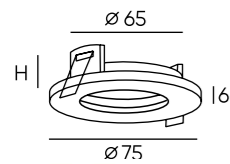

VOENS

Серия компактных точечных светильников, выполненных в ультраминималистичном дизайне. Корпус светильника выполнен из алюминия методом литья под давлением и окрашен качественной порошковой краской. Лампа в комплект не входит. Для данной серии рекомендуем ультратонкие модули SLIM LED в качестве источника света, монтажная глубина всего 30 мм.

ВСТРАИВАЕМЫЕ ТОЧЕЧНЫЕ СВЕТИЛЬНИКИ

DK2030-BK