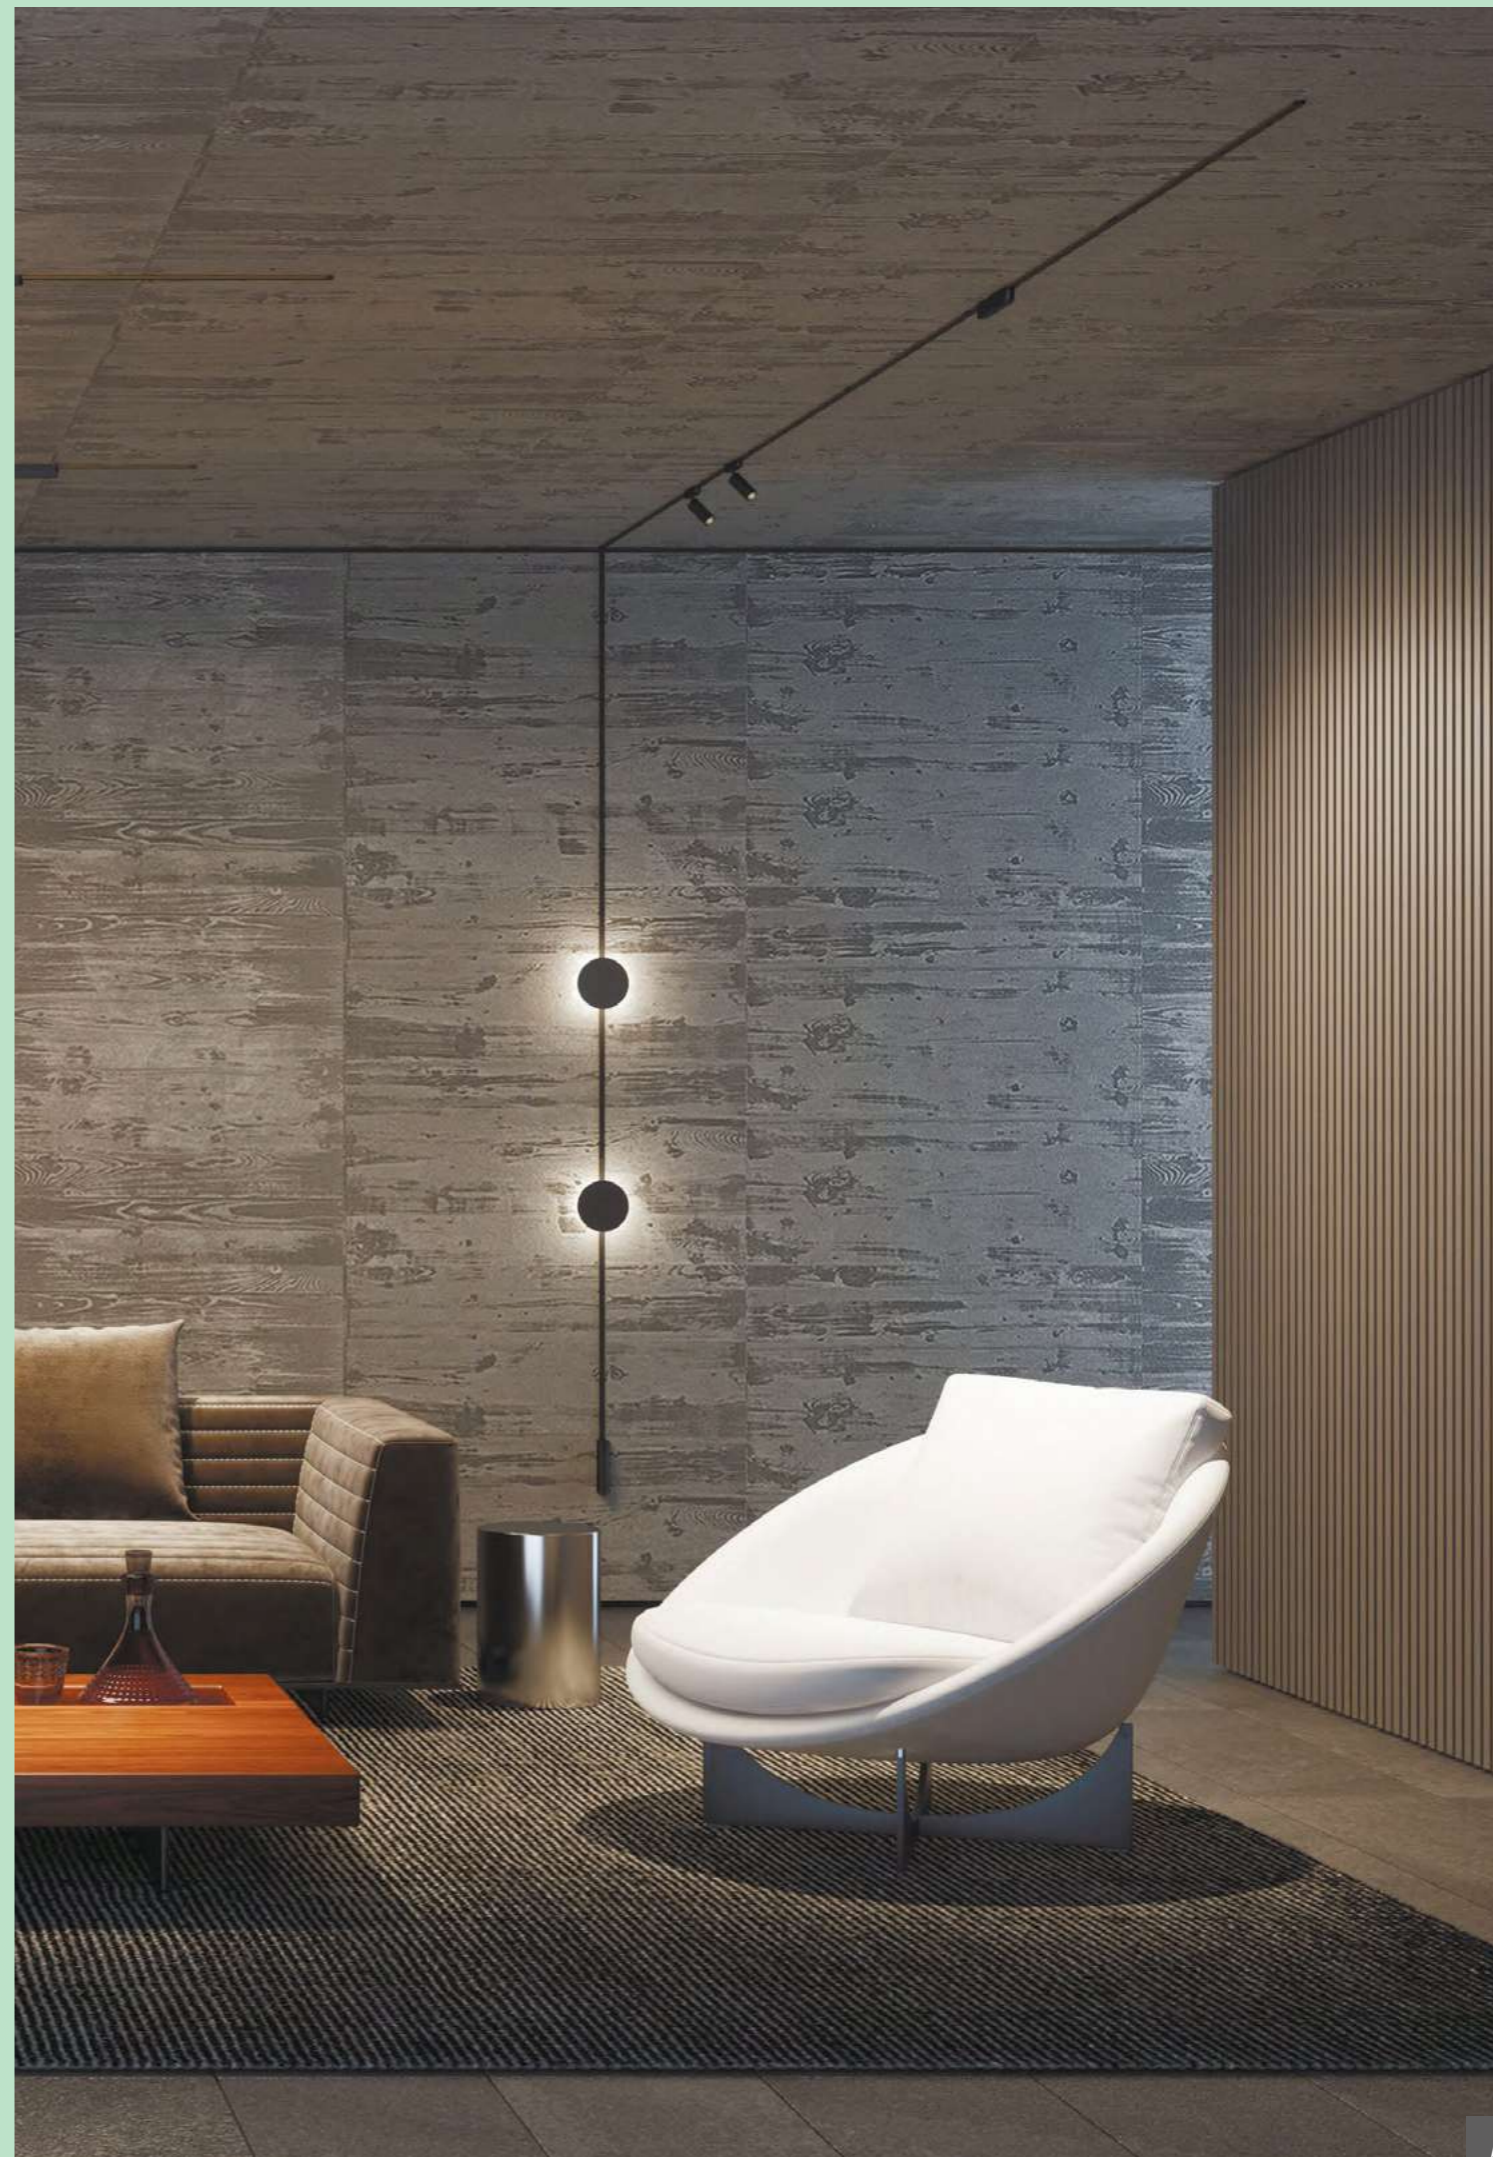

DK5320-BK
DK5350-BK

Артикул	Мощность	Цветовая температура	Цвет корпуса	Световой поток
DK5320-BK	5 W	3000 K	черный	270 Лм
DK5350-BK	5 W	4000 K	черный	270 Лм