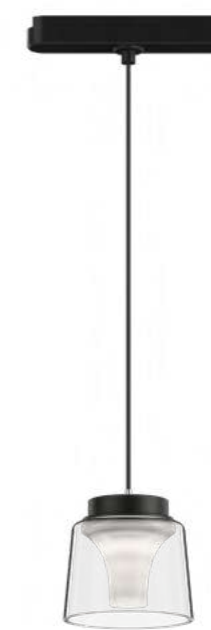

AIR HANG

Серия подвесных магнитных трековых светильников для акцентного освещения. В серии представлены 3 разных дизайна плафона. Светодиоды OSRAM с самым высоким индексом цветопередачи CRI>95. Простая и надежная установка на трек при помощи магнитов и механических защелок. В серии представлены модели с возможностью изменения яркости и цветовой температуры в диапазоне 2700-6500 К. Дистанционное управление данными моделями возможно при помощи голоса, приложения и панели DK7201-DG.

ТРЕКОВАЯ СИСТЕМА AIR

DK5316-BK
DK5346-BK
DK5376-BK

Артикул	Мощность	CRI	Цветовая температура	D (диаметр)	Угол излучения	Световой поток
DK5315-BK	5 W	>95	3000 K	35 мм	24°	277 Лм
DK5316-BK	5 W	>95	3000 K	80 мм	120°	283 Лм
DK5317-BK	4 W	>95	3000 K	86 мм	120°	270 Лм
DK5345-BK	5 W	>95	4000 K	35 мм	24°	277 Лм
DK5346-BK	5 W	>95	4000 K	80 мм	120°	283 Лм
DK5347-BK	4 W	>95	4000 K	86 мм	120°	270 Лм
Управляемые модели						
DK5375-BK	5 W	>95	2700-6500 K	35 мм	24°	277 Лм
DK5376-BK	5 W	>95	2700-6500 K	80 мм	120°	283 Лм
DK5377-BK	4 W	>95	2700-6500 K	86 мм	120°	270 Лм