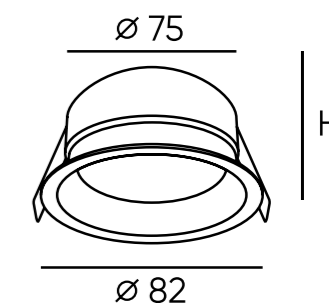

DEEP

Серия встраиваемых влагозащищенных светильников из полимера под сменную лампу. Тонкая внешняя рамка подчеркивает минималистичный дизайн. Матовый светорассеиватель большого диаметра хорошо рассеивает свет, а его размещение в углублении корпуса светильника снижает слепящий эффект. Серия идеально подходит для влажных помещений. Лампа в комплект не входит. Для данной серии рекомендуем ультратонкие модули SLIM LED в качестве источника света, монтажная глубина всего 50 мм.

DK3103-BK