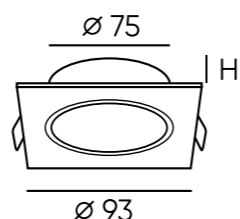

PORT

Серия встраиваемых влагозащищенных светильников из полимера под сменную лампу. Представлена двумя моделями круглой и квадратной формы, выполненными в максимально лаконичном дизайне. Модели оснащены матовым светорассеивателем большого диаметра, отлично рассеивающим свет в пространстве. Серия идеально подходит для влажных помещений. Лампа в комплект не входит. Для данной серии рекомендуем ультратонкие модули SLIM LED в качестве источника света, монтажная глубина всего 35 мм.

DK3101-BK