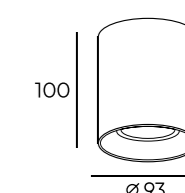

NEAT

Серия миниатюрных накладных светильников из термополимера под сменную светодиодную лампу. Углубленное расположение лампы способствует зрительному комфорту, а скрытая система крепления плафона к потолку позволяет обойтись без видимых винтов на корпусе. Корпус светильника легкий и прочный. Изделия предназначены для акцентного освещения. Светильники из полимера используются только со светодиодными источниками света. Лампа в комплект не входит.

НАКЛАДНЫЕ ТОЧЕЧНЫЕ СВЕТИЛЬНИКИ

Артикул	Цвет
DK3110-BK	черный
DK3110-WH	белый

SORO

Серия накладных поворотных светильников из термостойкого полимера. Углубленное расположение источника света способствует зрительному комфорту. Модель имеет оригинальную систему крепления, за счет которой светильник легко монтируется на потолок без видимых винтов. Корпус светильника легкий и прочный. Изделия предназначены для акцентного освещения. Светильники из полимера используются только со светодиодными источниками света. Лампа в комплект не входит.

DK3040-WH

DK3036-WH

Артикул	Цвет
DK3030-WH	белый
DK3030-BK	черный
DK3030-WB	белый/черный
DK3040-WH	белый
DK3040-BK	черный
DK3035-WH	белый
DK3035-BK	черный
DK3035-WB	белый/черный
DK3036-WH	белый
DK3036-BK	черный