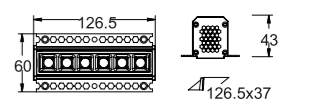

Артикул	Мощность	Цветовая температура	Световой поток	L (длина)	Цвет
DK2530-WB	6 W	4 000 K	360 Лм	69 мм	черный
DK2531-WB	10 W	4 000 K	670 Лм	126 мм	черный
DK2532-WB	20 W	4 000 K	1400 Лм	240 мм	черный