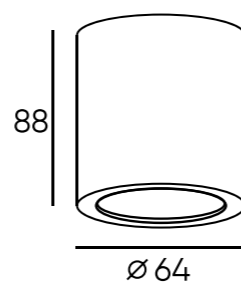

FARUM

Серия компактных накладных влагозащищенных светильников под сменную лампу в минималистичном дизайне. Корпус выполнен из качественного алюминия со светорассеивателем из стекла. Имеют силиконовую прокладку, обеспечивающую дополнительную защиту от проникновения влаги. Предназначены для основного, декоративного и акцентного освещения в помещениях с повышенной влажностью. Лампа в комплект не входит.

ВЛАГОЗАЩИЩЕННЫЕ ТОЧЕЧНЫЕ СВЕТИЛЬНИКИ

Артикул	Цвет
DK3007-BK	черный
DK3007-WH	белый

FACET

Серия встраиваемых влагозащищенных светильников под сменную лампу в минималистичном дизайне со скошенной рамкой. Имеют матированный светорассеиватель большой площади, обеспечивающий максимальное рассеивание света в пространстве. Корпус выполнен из качественного алюминия со стеклом. Оснащен силиконовой прокладкой, обеспечивающей дополнительную защиту от влаги. Предназначены для основного освещения в помещениях с повышенной влажностью. Лампа в комплект не входит. Для данной серии рекомендуем ультратонкие модули SLIM LED в качестве источника света, монтажная глубина всего 40 мм.

Артикул	Цвет	Н монтажная глубина с модулем SLIM LED	Н монтажная глубина с лампой GU10
DK3016-WH	белый	40 мм	70 мм
DK3016-BK	черный	40 мм	70 мм