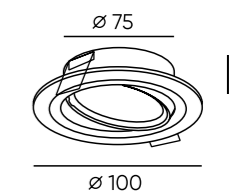

**DK3028-WH**

**DK3029-WH**

Артикул	Цвет	Н монтажная глубина с лампой GU5.3
DK3028-WH	белый	50 мм
DK3029-WH	белый	50 мм