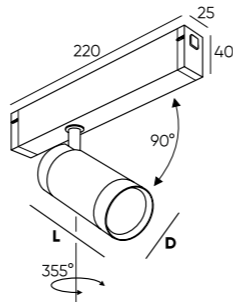

SMART SPOT

Серия умных трековых светильников для акцентного освещения. Имеют узкий угол излучения 24°. Оснащены светодиодами Bridgelux с высоким индексом цветопередачи CRI>90. Удобный и надежный монтаж в трек DENKIRS SMART с помощью механических защелок. Изменяемая яркость и цветовая температура 3000-6000K. Дистанционное управление при помощи приложения, панели, пульта и голосового помощника.

ТРЕКОВАЯ СИСТЕМА SMART

DK8020-BG

Артикул	Мощность	Цвет корпуса	Световой поток	D (диаметр)	L (высота)
DK8008-BK	9 W	черный	770 Лм	40 мм	300 мм
DK8008-WH	9 W	белый	770 Лм	40 мм	300 мм
DK8008-BG	9 W	матовое золото	770 Лм	40 мм	300 мм
DK8010-BK	9 W	черный	780 Лм	50 мм	100 мм
DK8010-WH	9 W	белый	780 Лм	50 мм	100 мм
DK8010-BG	9 W	матовое золото	780 Лм	50 мм	100 мм
DK8012-BK	2x9 W	черный	1560 Лм	50 мм	100 мм
DK8012-WH	2x9 W	белый	1560 Лм	50 мм	100 мм
DK8012-BG	2x9 W	матовое золото	1560 Лм	50 мм	100 мм
DK8020-BK	20 W	черный	1800 Лм	60 мм	130 мм
DK8020-WH	20 W	белый	1800 Лм	60 мм	130 мм
DK8020-BG	20 W	матовое золото	1800 Лм	60 мм	130 мм
DK8040-BW+BK	9 W	белый/черный	650 Лм	52 мм	120 мм
DK8041-BW+BK	20 W	белый/черный	1500 Лм	63 мм	140 мм