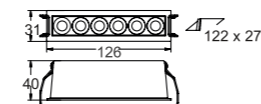

ВСТРАИВАЕМЫЕ ТОЧЕЧНЫЕ СВЕТИЛЬНИКИ

DK2510-WB

DK2514-WB

DK2515-WB

Артикул	Мощность	Цветовая температура	Световой поток	L (длина)	Цвет
DK2510-WB	8 W	4 000 K	500 Лм	65 мм	белый/черный
DK2514-WB	10 W	4 000 K	670 Лм	126 мм	белый/черный
DK2515-WB	20 W	4 000 K	1400 Лм	240 мм	белый/черный