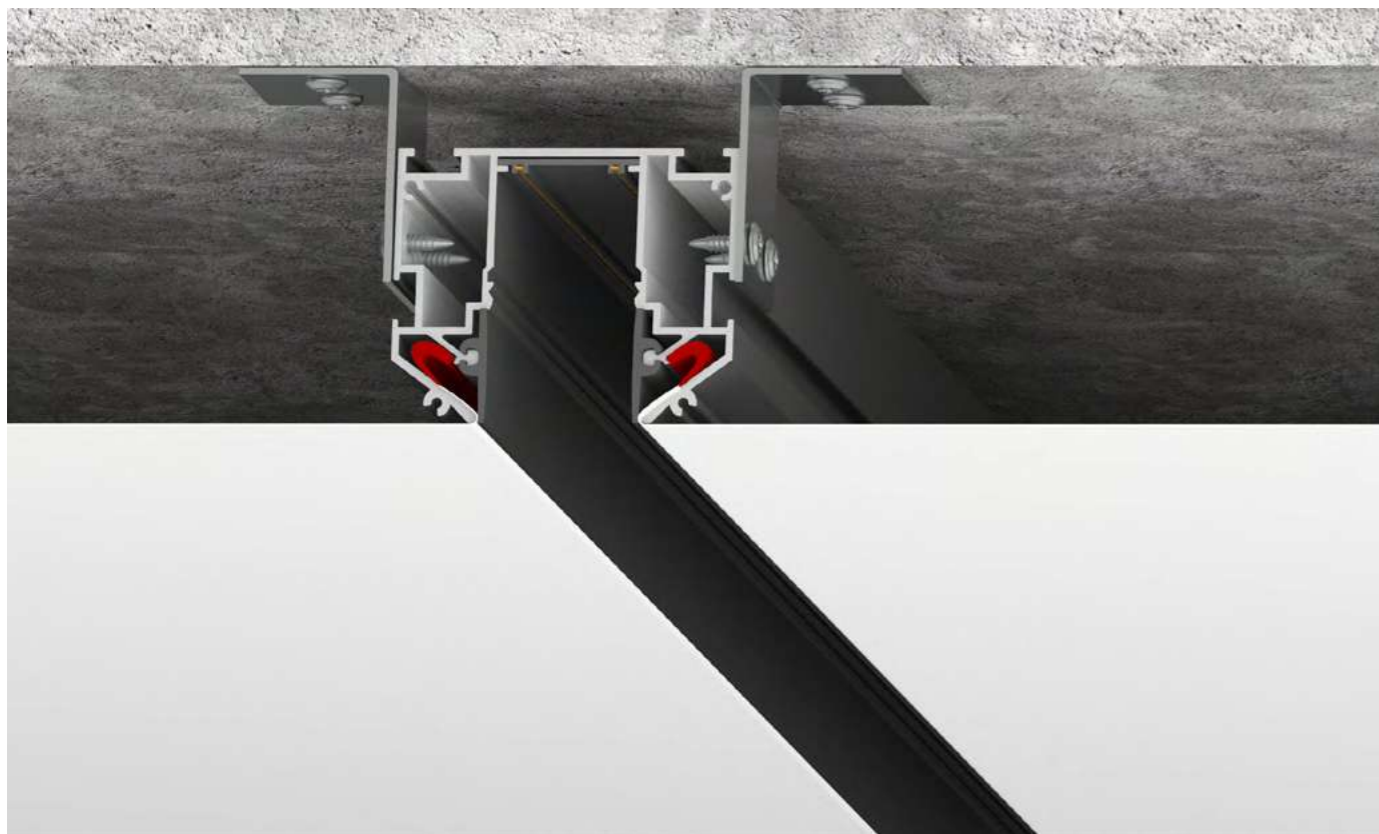

SMART ONE

Профиль-трек 2в1: применяется для монтажа полотна натяжного потолка, а также, является треком системы SMART. Нарезается на отрезки произвольной длины. Набор торцевых заглушек, а также внутренняя декоративная вставка входит в комплект поставки. Трек-профиль SMART ONE оснащен системой крепления полотна типа Гарпун. Подходит для установки потолков из ПВХ пленки. Не используется с тканевыми натяжными потолками. Не требует приобретения отдельного трека для установки светильников. Подвод питания и соединительные элементы приобретаются отдельно.

ТРЕКОВАЯ СИСТЕМА SMART