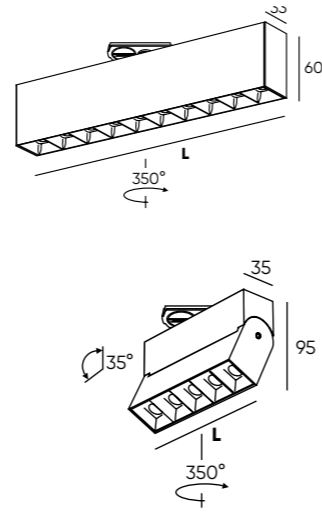

SOLID EDDER

Серия однофазных поворотных трековых светильников для акцентного освещения. Светодиоды с индексом цветопередачи CRI>90. Удобный и надежный монтаж в трек DENKIRS SOLID. Отражатель из черного глянцевого пластика увеличивает светоотдачу. Утопленные светодиоды исключают блики. Корпус светильника поворачивается вокруг своей оси на 355°, что позволяет быстро менять направление светового луча. Угол излучения составляет 30°.

ТРЕКОВАЯ СИСТЕМА SOLID

DK6436-BK
DK6446-BK