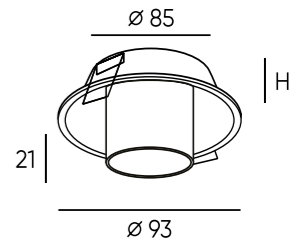

DK3026-BG

DK3026-WB

DK3026-WH

DK3026-WG

DK3126-WH

Артикул	Цвет	Н монтажная глубина с модулем SLIM LED	Н монтажная глубина с лампой GU5.3
DK3026-WH	белый	75 мм	103 мм
DK3026-WB	белый/черный	75 мм	103 мм
DK3026-WG	белый/золото	75 мм	103 мм
DK3026-BG	черный/золотой	75 мм	103 мм
DK3126-WH	белый	75 мм	103 мм