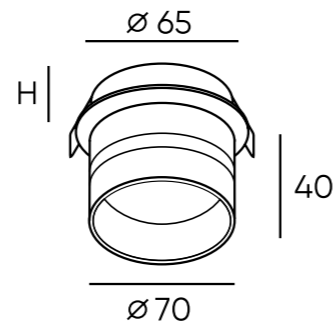

Артикул	Цвет	Н монтажная глубина с модулем SLIM LED	Н монтажная глубина с лампой GU10
DK2404-BK	черный	30 мм	62 мм
DK2404-WH	белый	30 мм	62 мм

ENKEL

Серия встраиваемых влагостойких светильников в минималистичном дизайне. Светильники имеют матированный светорассеиватель большой площади, обеспечивающий максимальное рассеивание света в пространстве. Выполнены из качественного алюминия со стеклом. Оснащены силиконовой прокладкой, обеспечивающей дополнительную защиту от влаги. Модель универсальна в своем применении. Идеально подходит для влажных помещений. Лампа в комплект не входит. Для данной серии рекомендуем ультратонкие модули SLIM LED в качестве источника света, монтажная глубина всего 40 мм.