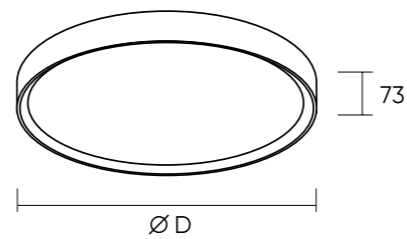

PLATO

Серия умных накладных потолочных светильников, управляемых при помощи пульта, поставляемого в комплекте, а также мобильного устройства через приложение Smart Life и голосовых помощников. Может участвовать в создании световых сценариев совместно с трековой системой DENKIRS SMART. Особенность данной серии — эффектная подсветка потолка в виде светового ореола по контуру плафона. Регулируемые цвет свечения и яркость. Модель оснащена пошаговым блоком, позволяющим переключать режимы свечения при помощи обычного выключателя.

НАКЛАДНЫЕ СВЕТИЛЬНИКИ

Артикул	Мощность	D диаметр	Световой поток	Цвет
DK6510	40 W	400 мм	2000 Лм	белый
DK6511	50 W	500 мм	2500 Лм	белый

CANY

Серия накладных потолочных светильников, управляемых при помощи пульта, поставляемого в комплекте, а также мобильного устройства через приложение Smart Life и при помощи голосовых помощников. Может участвовать в создании световых сценариев совместно с трековой системой DENKIRS SMART. Особенность данной серии — эффектная дополнительная подсветка в виде светового ореола по контуру плафона. Регулируемые цвет свечения и яркость. Модель оснащена пошаговым блоком, позволяющим переключать режимы свечения при помощи обычного выключателя.

Артикул	Мощность	D диаметр	H высота	Световой поток	Цвет
DK6515	40 W	400 мм	70	2000 Лм	белый
DK6516	50 W	500 мм	85	2500 Лм	белый