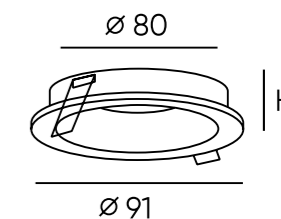

LEMVIK

Серия неповоротных светильников под сменную лампу в минималистичном дизайне с контрастным оформлением деталей корпуса в два или три цвета. Модель выполнена из алюминия методом литья под давлением и окрашена качественной порошковой краской. Лампа в комплект не входит. Для данной серии рекомендуем ультратонкие модули SLIM LED в качестве источника света, монтажная глубина всего 35 мм. Совместимы с антибликовой решеткой NET DK1500-BK.

ВСТРАИВАЕМЫЕ ТОЧЕЧНЫЕ СВЕТИЛЬНИКИ

Артикул	цвет	H монтажная глубина с модулем SLIM LED	H монтажная глубина с лампой GU10
DK2400-BK	черный	35 мм	67 мм
DK2401-BK	черный	35 мм	67 мм
DK2402-BK	черный	35 мм	67 мм
DK2402-GD	черный/золото	35 мм	67 мм
DK2422-BK	черный	35 мм	67 мм
DK2422-GD	черный/золото	35 мм	67 мм

RANDERS

Серия неповоротных светильников под сменную лампу с углубленным размещением источника света. Благодаря этому модель имеет антистатический эффект. Изделие изготовлено из алюминия методом литья под давлением и окрашено качественной порошковой краской. Лампа в комплект не входит. Для данной серии рекомендуем ультратонкие модули SLIM LED в качестве источника света, монтажная глубина всего 55 мм.

Артикул	H монтажная глубина с модулем SLIM LED	H монтажная глубина с лампой GU10
DK2026-WH	55 мм	80 мм

ORS

Серия неповоротных светильников с выпуклым акриловым плафоном. Благодаря форме плафона модели обладают широким углом рассеивания света. Акриловый плафон позволяет равномерно рассеивать свет по всей поверхности светильника. Оптимально подходят для невысоких потолков, так как монтажная глубина светильника составляет всего 3 см. Идеальный вариант для основного освещения: кухня, гостиная, прихожая, детская.