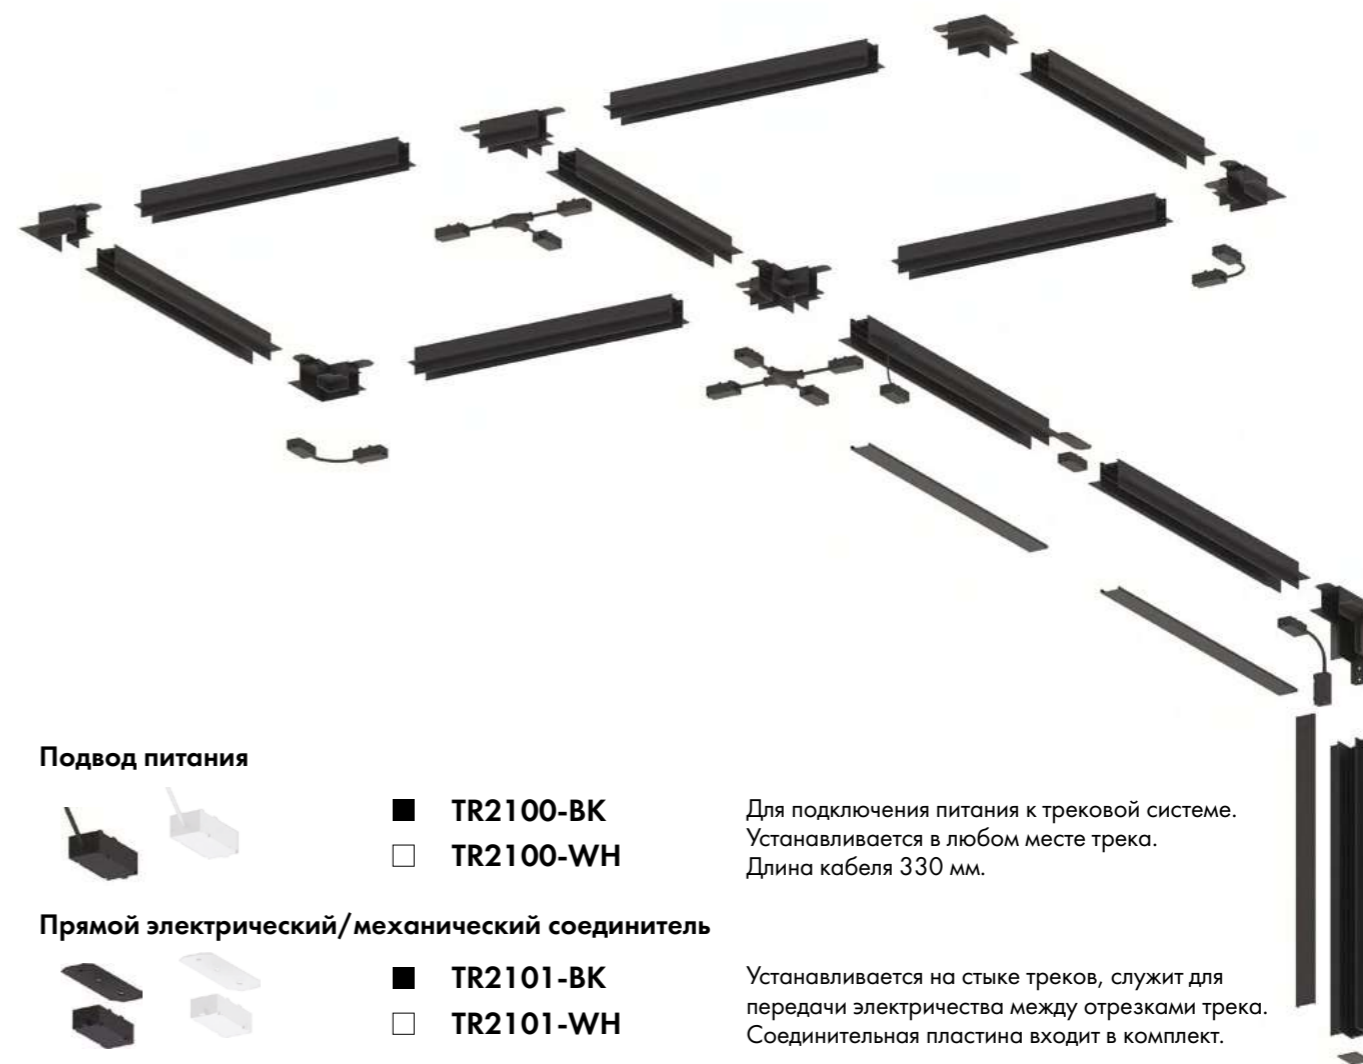

Схема сборки трековой системы SMART HIDE

Подвод питания

- TR2100-BK
- TR2100-WH

Для подключения питания к трековой системе. Устанавливается в любом месте трека. Длина кабеля 330 мм.

Прямой электрический/механический соединитель

- TR2101-BK
- TR2101-WH

Устанавливается на стыке треков, служит для передачи электричества между отрезками трека. Соединительная пластина входит в комплект.

Гибкий электрический соединитель

- TR2103-BK
- TR2103-WH

Применяется для передачи электричества между треками в угловых соединениях. Используется совместно с механическими угловыми соединителями TR2112 и TR2118.

T-образный электрический соединитель

- TR2115-BK
- TR2115-WH

Предназначен для передачи электричества в местах T-образного соединения треков. Используется совместно с механическим соединителем TR2113.

X-образный электрический соединитель

- TR2116-BK
- TR2116-WH

Предназначен для передачи электричества в местах X-образного соединения треков. Используется совместно с механическим соединителем TR2114.

Декоративный экран

- TR2010-BK 1 м.
- TR2010-WH 1 м.

Устанавливается в места трека, не занятые светильниками. Придает дополнительную эстетику внешнему виду системы. Может быть разрезан на отрезки произвольной длины.

Комплект торцевых заглушек

- TR2107-BK 2 шт.
- TR2107-WH 2 шт.

Необходим в случае разделения целого трека на несколько отдельно устанавливаемых частей.