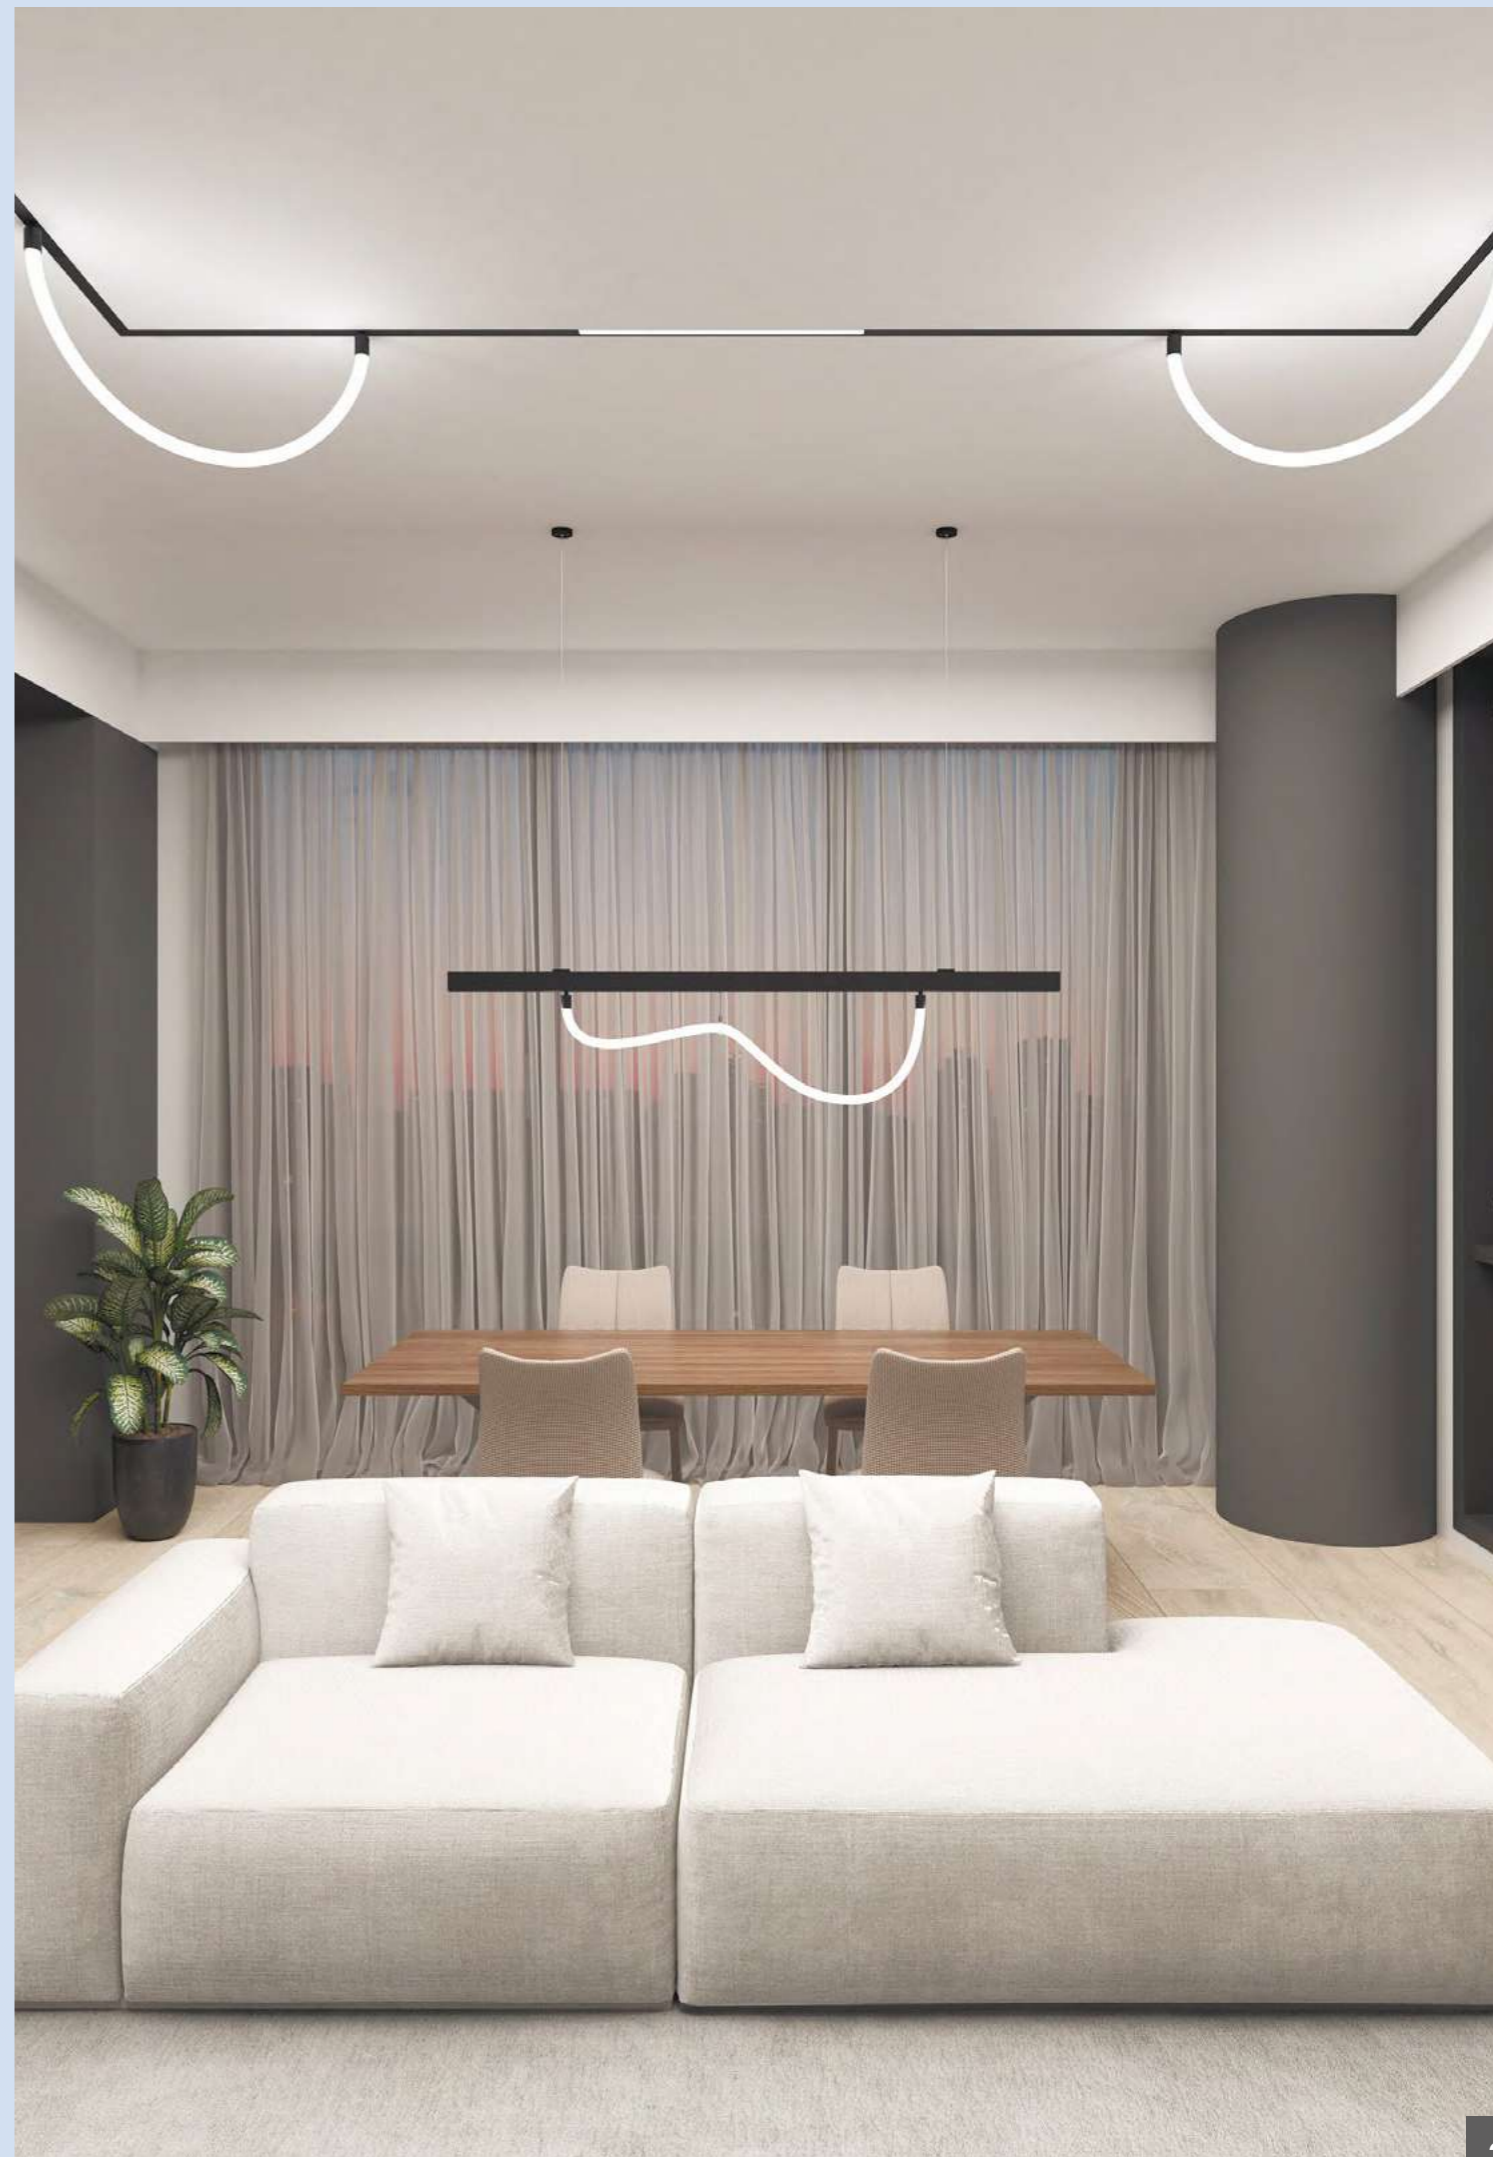

SMART RAY

Серия умных трековых светильников для общего освещения с широким углом излучения света. Плафон выполнен в форме трубки из акрила/силикона. DK8060-BK выполнен в форме гибкой силиконовой трубки длиной 150 см. В комплект к данному артикулу можно приобрести фиксатор, который позволяет придавать светильнику разнообразные формы. Дистанционное управление при помощи приложения, панели, пульта и голосового помощника. Изменяемая яркость и цветовая температура 3000-6000K. Оснащены светодиодами OSRAM с высоким индексом цветопередачи. Удобный и надежный монтаж в трек DENKIRS SMART с помощью механических защелок.

ТРЕКОВАЯ СИСТЕМА SMART

Артикул	Мощность	Цвет корпуса	Световой поток	материал плафона	L (длина)
DK8060-BK	18 W	белый акрил	1600 Лм	силикон	1500 мм
DK8065-BK	12 W	белый акрил	950 Лм	акрил	600 мм
DK8064-BK	-	прозрачный акрил	-	-	2000 мм