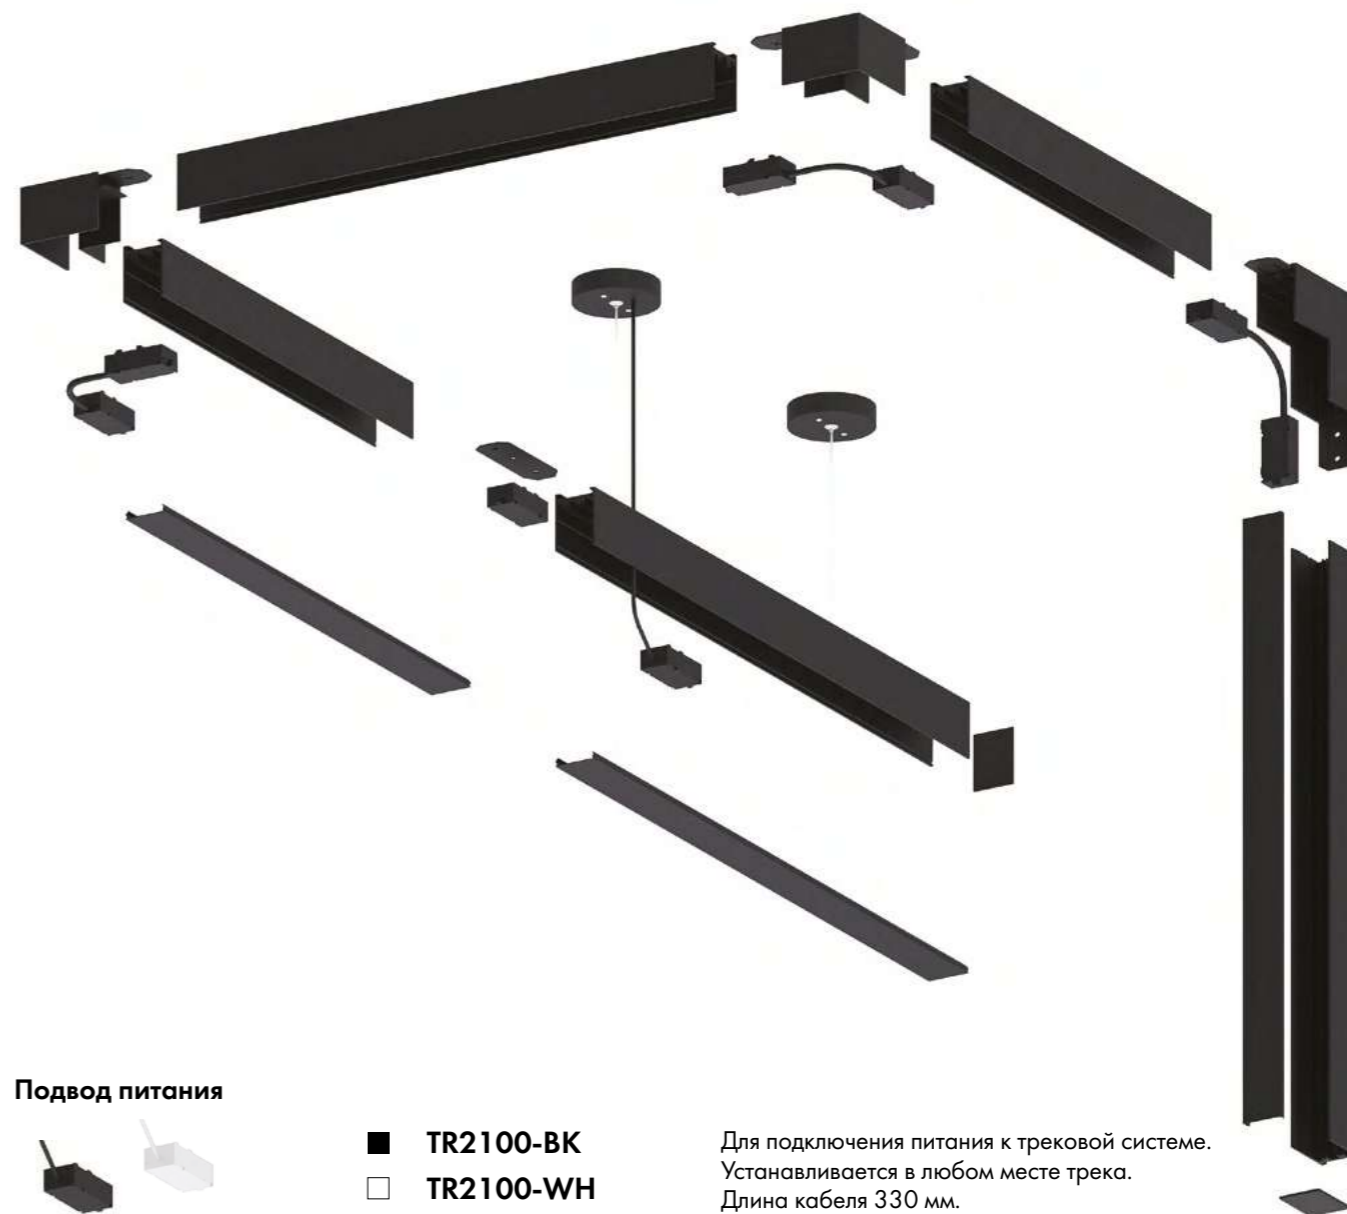

Схема сборки трековой системы SMART BASE

Подвод питания

■ TR2100-BK	Для подключения питания к трековой системе. Устанавливается в любом месте трека. Длина кабеля 330 мм.
□ TR2100-WH	

Прямой электрический соединитель

Гибкий электрический соединитель

Декоративный экран

■ TR2010-BK 1 м.	Устанавливается в места трека, не занятые светильниками. Придает дополнительную эстетику внешнему виду системы. Может быть разрезан на отрезки произвольной длины.
□ TR2010-WH 1 м.	

Комплект торцевых заглушек

■ TR2107-BK 2 шт.	Необходим в случае разделения целого трека на несколько отдельно устанавливаемых частей.
□ TR2107-WH 2 шт.