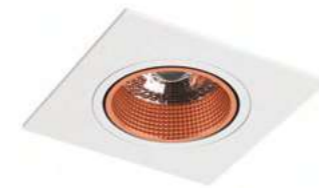

DK3071-WBR