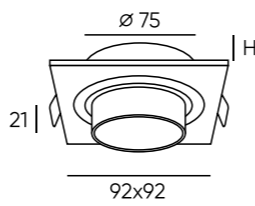

Артикул	Н монтажная глубина с модулем SLIM LED	Н монтажная глубина с лампой GU5.3
DK3120-WH	30 мм	59 мм
DK3121-WH	30 мм	59 мм
DK3122-WH	30 мм	59 мм

KARUP

Серия встраиваемых светильников под сменную лампу из термостойкого полимера. Отличительная особенность серии – утонченная рамка, подчеркивающая минималистичный стиль модели. Утопленный источник света обеспечивает высокий уровень зрительного комфорта и исключает слепящий эффект. Модель универсальна в своем применении. Светильники из полимера используются только со светодиодными источниками света. Лампа в комплект не входит. Для данной серии рекомендуем ультратонкие модули SLIM LED в качестве источника света, монтажная глубина 75 мм.