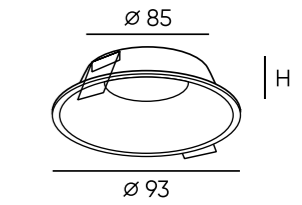

DK3026-BG

DK3026-WB

DK3026-WH

DK3026-WG

DK3126-WH

Артикул	Цвет	Н монтажная глубина с модулем SLIM LED	Н монтажная глубина с лампой GU5.3
DK3026-WH	белый	75 мм	103 мм
DK3026-WB	белый/черный	75 мм	103 мм
DK3026-WG	белый/золото	75 мм	103 мм
DK3026-BG	черный/золотой	75 мм	103 мм
DK3126-WH	белый	75 мм	103 мм