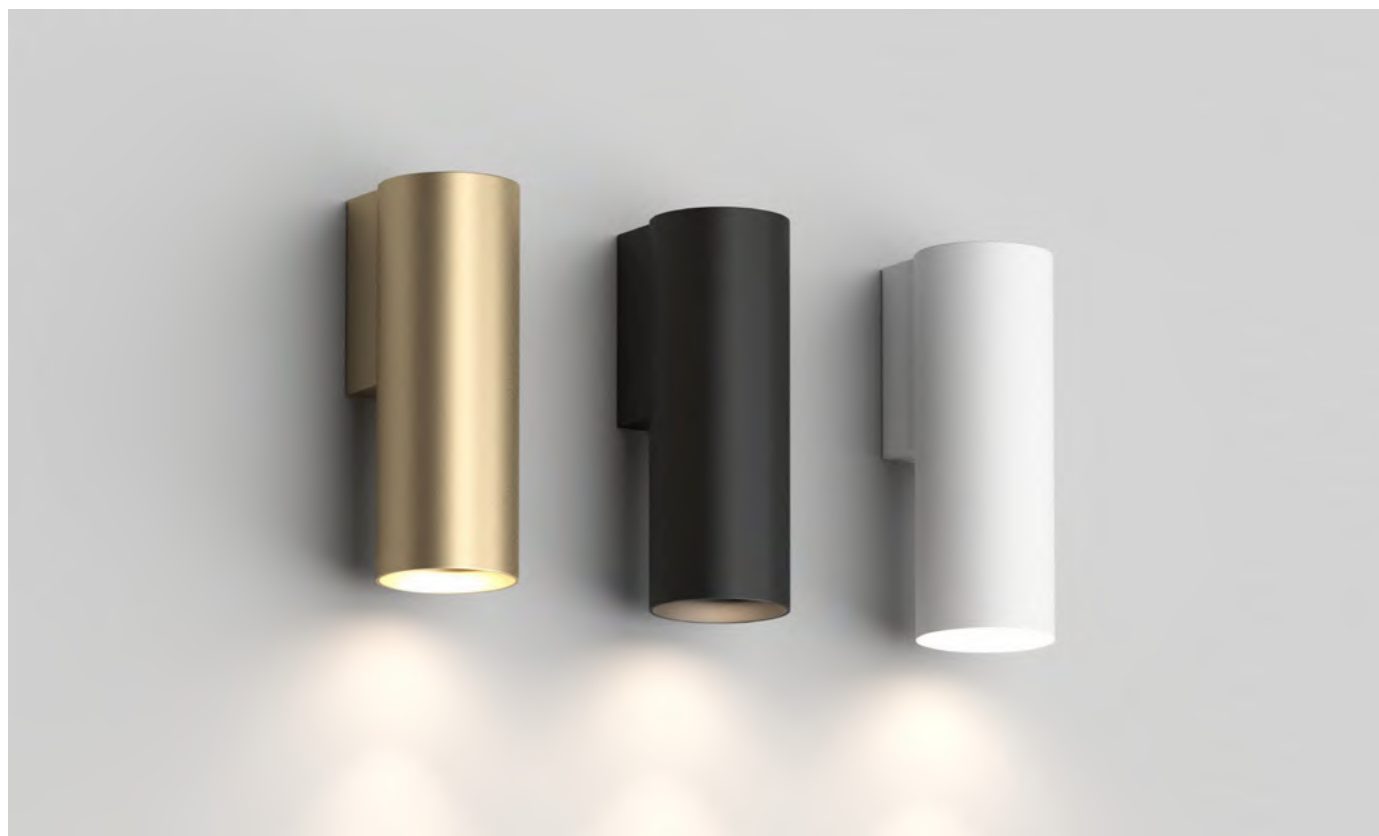

# STANG

Серия интерьерных настенных светильников с мягким, отраженным светом со встроенным светодиодом. Идеальны для локального освещения стен, лестниц, при интерьерной и архитектурной подсветке внутри помещений. Имеют поворотный корпус, который регулируется при установке под произвольным углом. Выбранный угол наклона фиксируется винтом. Изготовлены из алюминия. Цвет свечения – теплый белый.

НАСТЕННЫЕ СВЕТИЛЬНИКИ

DK5010-BK DK5012-BK DK5014-BK DK5010-SG DK5012-SG DK5014-SG

Артикул	Мощность	Световой поток	Цвет корпуса
DK5010-BK	5 W	360 Лм	Черный
DK5010-SG	5 W	360 Лм	Матовое золото
DK5012-BK	7 W	475 Лм	Черный
DK5012-SG	7 W	475 Лм	Матовое золото
DK5014-BK	12 W	740 Лм	Черный
DK5014-SG	12 W	740 Лм	Матовое золото

# SCOPE

Серия интерьерных настенных светильников для акцентной подсветки. Представлена в двух вариантах исполнения: с одним и двумя источниками света, создающими красивые световые эффекты на стенах. Модель с одной лампой может быть установлена направлением источника света вверх или вниз. Корпус изделия выполнен без видимых креплений, соединений и болтов. Утопленный источник света обеспечивает высокий уровень зрительного комфорта и исключает слепящий эффект.