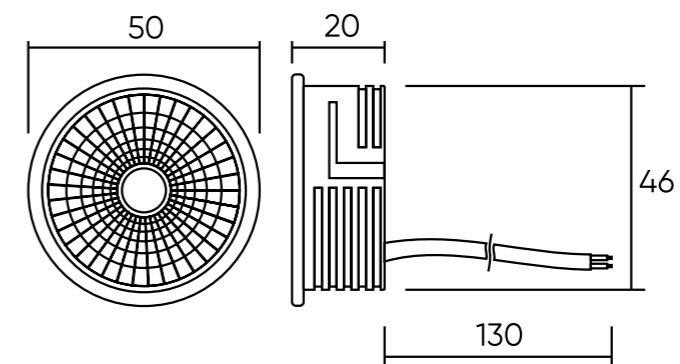

Артикул	Мощность	Цветовая температура	Световой поток	Цвет	Высота	Угол излучения света	Диммируемость
DK3000-7W	7W	3000 К	630 Лм	белый	20 мм	60°	нет
DK4000-7W	7W	4000 К	630 Лм	белый	20 мм	60°	нет
DK3000-7W-BK	7W	3000 К	630 Лм	черный	20 мм	60°	нет
DK4000-7W-BK	7W	4000 К	630 Лм	черный	20 мм	60°	нет
DK3000-7W-M	7W	3000 К	630 Лм	белый	20 мм	120°	нет
DK4000-7W-M	7W	4000 К	630 Лм	белый	20 мм	120°	нет
DK3000-8W dim	8W	3000 К	720 Лм	белый	25 мм	60°	да
DK4000-8W dim	8W	4000 К	720 Лм	белый	25 мм	60°	да

Рекомендуем использовать черный вариант модуля со всеми встраиваемыми черными светильниками. Данная комбинация выглядит максимально органично с точки зрения дизайна, поскольку цвет корпуса светодиодного модуля, в таком случае, оптимально сочетается с цветом светильника. Новинки серии - модуль с матовым рассеивателем, имеющий широкий угол излучения 120°. А также мощный модуль 8 W с возможностью диммирования.