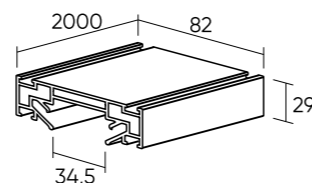

TR3060-AL

Наименование	Артикул
алюминиевый профиль	TR3030-AL
угловое соединение 90°	TR3031-AL
комплект уголков с регулировкой	TR3045-AL
комплект прямых соединителей	TR3043-AL
комплект заглушек	TR3060-AL

SOLID LIGHT

Система для интеграции трековой системы DENKIRS SOLID в натяжные потолки из ПВХ-пленки. Оснащена пазами под крепления полотна типа «Гарпун». Служит основанием для установки трека серии DENKIRS SOLID, выступая в роли удерживающего элемента для полотна натяжного потолка. Необходимо отдельное приобретение трека и сопутствующих комплектующих серии SOLID BASE.