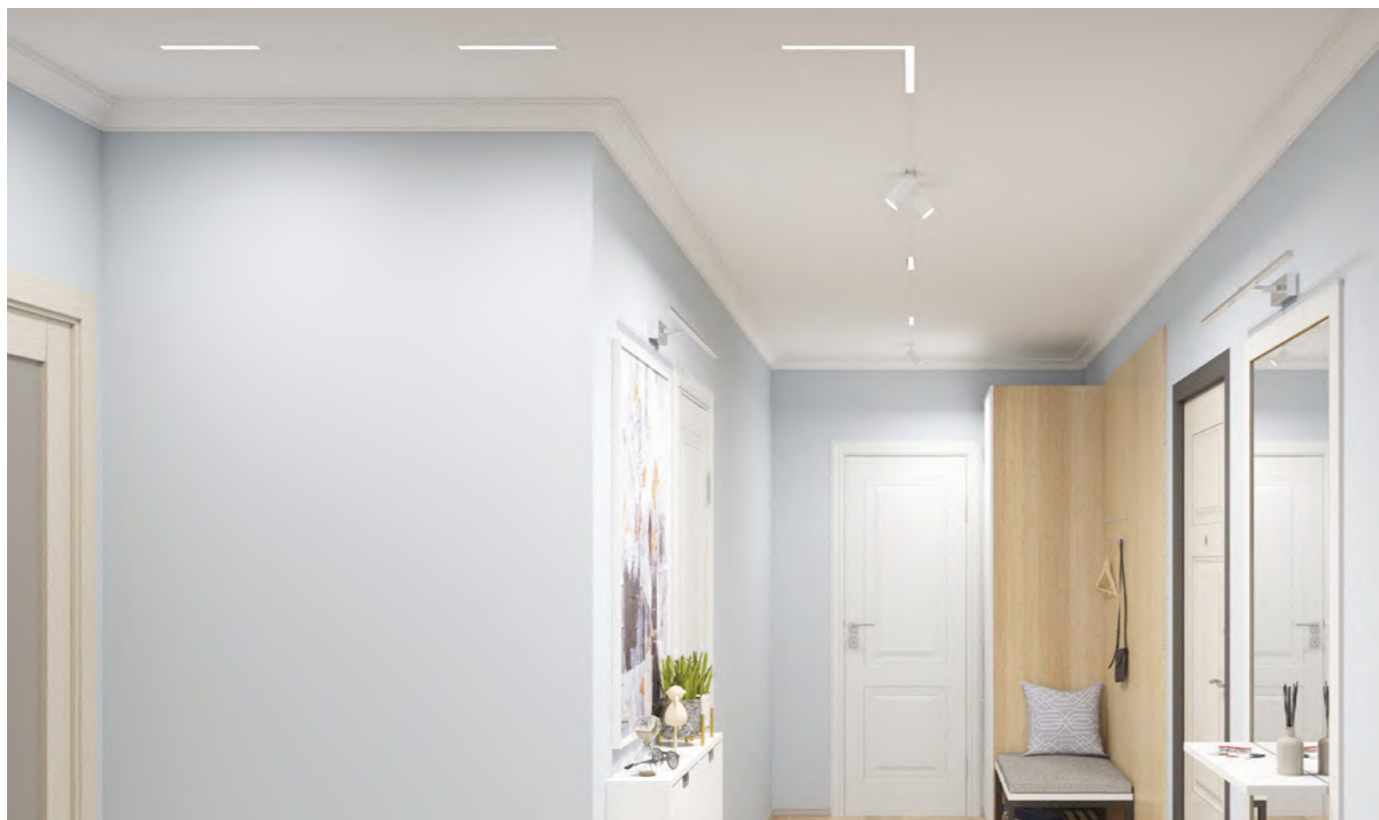

SMART LINEAR

Серия умных трековых светильников для общего освещения. Имеют широкий угол излучения 120°, что исключает слепящий эффект. Оснащены светодиодами OSRAM с индексом цветопередачи CRI>90. Удобный и надежный монтаж в трек DENKIRS SMART с помощью механических защелок. Изменяемая яркость и цветовая температура 3000-6000K. Дистанционное управление при помощи приложения, панели, пульта и голосового помощника.

ТРЕКОВАЯ СИСТЕМА SMART

Артикул	Мощность	Световой поток	Цвет корпуса	L (длина)
DK8003-BK	9 W	760 Лм	черный	220 мм
DK8003-WH	9 W	760 Лм	белый	220 мм
DK8004-BK	18 W	1520 Лм	черный	406 мм
DK8004-WH	18 W	1520 Лм	белый	406 мм
DK8005-BK	27 W	2268 Лм	черный	600 мм
DK8005-WH	27 W	2268 Лм	белый	600 мм
DK8009-BK	9 W	760 Лм	черный	220 мм
DK8009-WH	9 W	760 Лм	белый	220 мм
DK8014-BK	18 W	1520 Лм	черный	312x312 мм
DK8014-WH	18 W	1520 Лм	белый	312x312 мм
DK8018-BK	18 W	1520 Лм	черный	406 мм
DK8026-BK	36 W	3040 Лм	черный	800 мм
DK8027-BK	12 W	600 Лм	черный	100 мм
DK8070-BK	16 W	1350 Лм	черный	120 мм