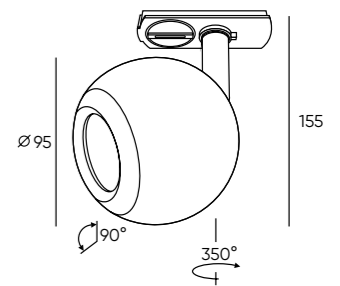

Артикул	Мощность	Тип цоколя	Цвет
DK6070-BK	до 15 W	GU10	черный
DK6070-WH	до 15 W	GU10	белый