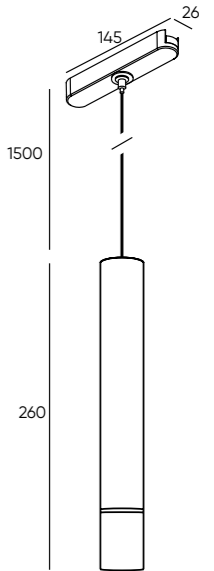

ТРЕКОВАЯ СИСТЕМА AIR

DK5315-BK  
DK5345-BK  
DK5375-BK

DK5316-BK  
DK5346-BK  
DK5376-BK

DK5317-BK  
DK5347-BK  
DK5377-BK

Артикул	Мощность	CRI	Цветовая температура	D (диаметр)	Угол излучения	Световой поток
DK5315-BK	5 W	>95	3000 K	35 мм	24°	277 Лм
DK5316-BK	5 W	>95	3000 K	80 мм	120°	283 Лм
DK5317-BK	4 W	>95	3000 K	86 мм	120°	270 Лм
DK5345-BK	5 W	>95	4000 K	35 мм	24°	277 Лм
DK5346-BK	5 W	>95	4000 K	80 мм	120°	283 Лм
DK5347-BK	4 W	>95	4000 K	86 мм	120°	270 Лм
<b>Управляемые модели</b>						
DK5375-BK	5 W	>95	2700-6500 K	35 мм	24°	277 Лм
DK5376-BK	5 W	>95	2700-6500 K	80 мм	120°	283 Лм
DK5377-BK	4 W	>95	2700-6500 K	86 мм	120°	270 Лм