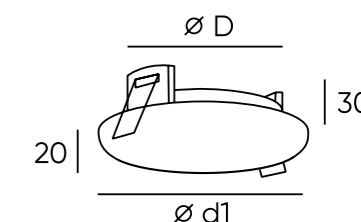

Артикул	D диаметр монтажного отверстия	d1 диаметр светильника	цветовая температура	мощность	световой поток
DK4600-WW	75 мм	92 мм	3 000 К	9 W	600 Лм
DK4601-DW	75 мм	92 мм	4 000 К	9 W	600 Лм
DK4604-WW	105 мм	122 мм	3 000 К	18 W	1 200 Лм
DK4605-DW	105 мм	122 мм	4 000 К	18 W	1 200 Лм