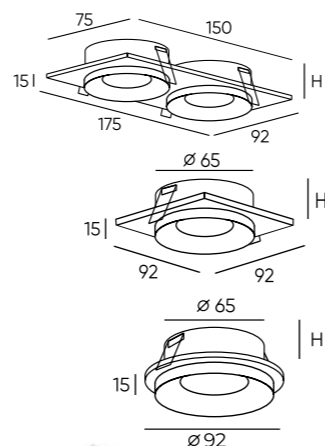

LEMVIK

Серия неповоротных светильников под сменную лампу в минималистичном дизайне с контрастным оформлением деталей корпуса в два или три цвета. Модель выполнена из алюминия методом литья под давлением и окрашена качественной порошковой краской. Лампа в комплект не входит. Для данной серии рекомендуем ультратонкие модули SLIM LED в качестве источника света, монтажная глубина всего 35 мм. Совместимы с антибликовой решеткой NET DK1500-BK.

ВСТРАИВАЕМЫЕ ТОЧЕЧНЫЕ СВЕТИЛЬНИКИ