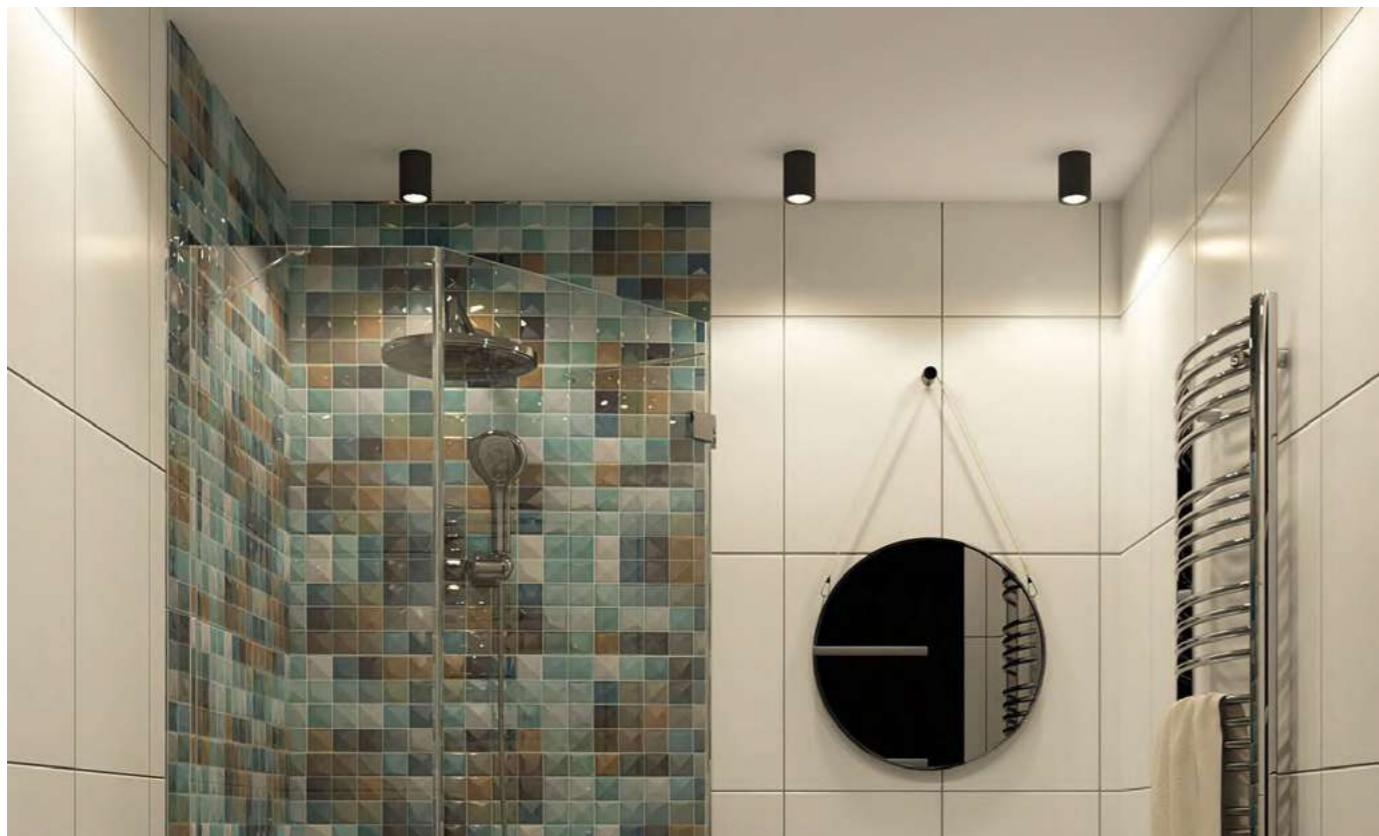

FARUM

Серия компактных накладных влагозащищенных светильников под сменную лампу в минималистичном дизайне. Корпус выполнен из качественного алюминия со светорассеивателем из стекла. Имеют силиконовую прокладку, обеспечивающую дополнительную защиту от проникновения влаги. Предназначены для основного, декоративного и акцентного освещения в помещениях с повышенной влажностью. Лампа в комплект не входит.

ВЛАГОЗАЩИЩЕННЫЕ ТОЧЕЧНЫЕ СВЕТИЛЬНИКИ