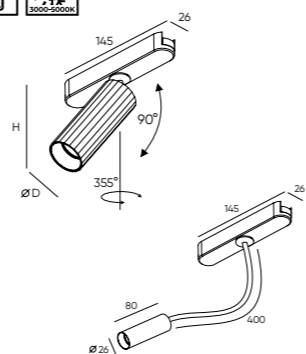

Артикул	Мощность	CRI	Цветовая температура	D (диаметр)	H (высота)	Световой поток
DK5310-BK	7 W	>95	3000 K	40 мм	147 мм	446 Лм
DK5311-BK	12 W	>95	3000 K	50 мм	160 мм	741 Лм
DK5313-BK	2 W	>90	3000 K	26 мм	495 мм	120 Лм
DK5340-BK	7 W	>95	4000 K	40 мм	147 мм	446 Лм
DK5341-BK	12 W	>95	4000 K	50 мм	160 мм	741 Лм
DK5343-BK	2 W	>90	4000 K	26 мм	495 мм	120 Лм
Управляемые модели						
DK5370-BK	7 W	>95	2700-6500 K	40 мм	147 мм	446 Лм
DK5371-BK	12 W	>95	2700-6500 K	50 мм	160 мм	741 Лм