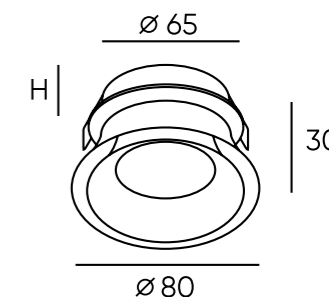

DK2403-BK

DK2403-WH

Артикул	Цвет	H монтажная глубина с модулем SLIM LED	H монтажная глубина с лампой GU10
DK2403-BK	черный	30 мм	64 мм
DK2403-WH	белый	30 мм	64 мм