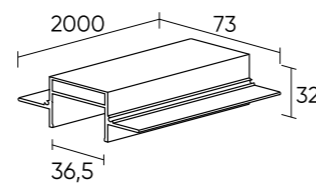

SOLID HIDE

Алюминиевый профиль, предназначенный для монтажа трековой системы SOLID в фальш-потолки из гипсокартона и других твердых материалов. Имеет фланцы-упоры по всей длине, благодаря которым надежно фиксируется в материале потолка. Является лучшим решением при встраиваемом способе монтажа системы в потолки из твердых материалов.

Наименование	Артикул
алюминиевый профиль	TR3020-AL
комплект уголков с регулировкой	TR3045-AL
комплект торцевых заглушек	TR3021-AL

RELAY

Умные Wi-Fi реле предоставляют возможность управлять освещением при помощи мобильного устройства через приложение Smart Life, а также при помощи голосовых помощников, таких как Яндекс.Алиса. Помимо этого имеется возможность создавать и использовать сценарии автоматизации. Например, включение и выключение устройств в определенное время суток или в определенные дни недели. Также реле позволяет задействовать любые светильники в создании комплексных световых сценариев совместно с трековой системой DENKIRS SMART.

Артикул	максимальная мощность канала	максимальная мощность канала для светодиодных ламп	кол-во каналов	L (длина)	H (высота)	W (ширина)	частота сети Wi-Fi	диммируемость
RL1001-SM	2 300 W	250 W	1	46 мм	46 мм	18 мм	2.4 ГГц	нет
RL1002-SM	1 150 W	150 W	2	46 мм	46 мм	18 мм	2.4 ГГц	нет
RL1003-DM	150 W	150 W	1	46 мм	46 мм	18 мм	2.4 ГГц	да
RL1004-DM	100 W	100 W	2	46 мм	46 мм	18 мм	2.4 ГГц	да