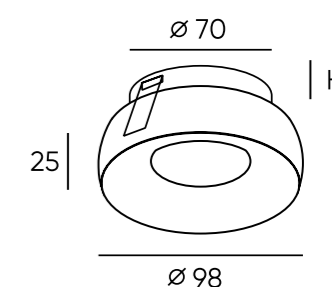

DK2045-WB

DK2045-WH

Артикул	цвет	H монтажная глубина с модулем SLIM LED	H монтажная глубина с лампой GU10
DK2045-WB	черный/белый	25 мм	60 мм
DK2045-WH	белый	25 мм	60 мм