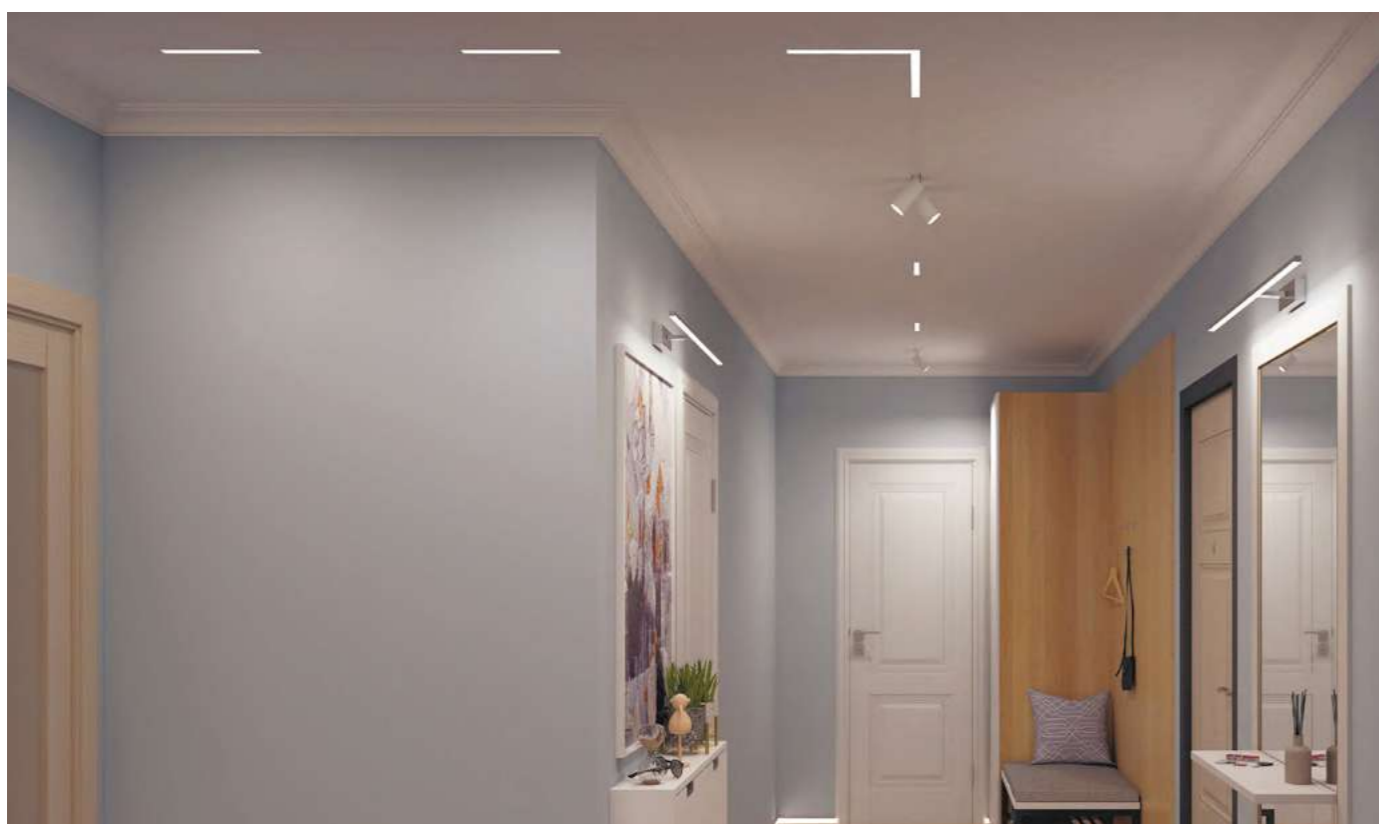

SMART LINEAR

Серия умных трековых светильников для общего освещения. Имеют широкий угол излучения 120°, что исключает слепящий эффект. Оснащены светодиодами OSRAM с индексом цветопередачи CRI>90. Удобный и надежный монтаж в трек DENKIRS SMART с помощью механических защелок. Изменяемая яркость и цветовая температура 3000-6000K. Дистанционное управление при помощи приложения, панели, пульта и голосового помощника.

ТРЕКОВАЯ СИСТЕМА SMART

Артикул	Мощность	Световой поток	Цвет корпуса	L (длина)
DK8003-BK	9 W	760 Лм	черный	220 мм
DK8003-WH	9 W	760 Лм	белый	220 мм
DK8004-BK	18 W	1520 Лм	черный	406 мм
DK8004-WH	18 W	1520 Лм	белый	406 мм
DK8005-BK	27 W	2268 Лм	черный	600 мм
DK8005-WH	27 W	2268 Лм	белый	600 мм
DK8009-BK	9 W	760 Лм	черный	220 мм
DK8009-WH	9 W	760 Лм	белый	220 мм
DK8014-BK	18 W	1520 Лм	черный	312x312 мм
DK8014-WH	18 W	1520 Лм	белый	312x312 мм
DK8018-BK	18 W	1520 Лм	черный	406 мм
DK8026-BK	36 W	3040 Лм	черный	800 мм
DK8027-BK	12 W	600 Лм	черный	100 мм
DK8070-BK	16 W	1350 Лм	черный	120 мм