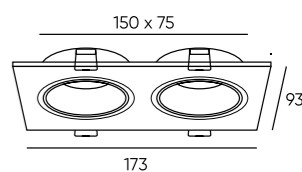

Артикул	Цвет	Артикул	Цвет
DK3072-WBR	белый/бронза	DK3072-BBR	черный/бронза
DK3072-WH+BK	белый/черный	DK3072-BK+WH	черный/белый
DK3072-WH	белый	DK3072-BK	черный
DK3071-WBR	белый/бронза	DK3071-BBR	черный/бронза
DK3071-WH+BK	белый/черный	DK3071-BK+WH	черный/белый
DK3071-WH	белый	DK3071-BK	черный