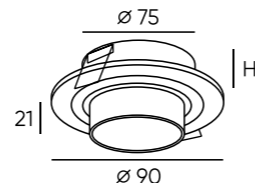

Артикул	Н монтажная глубина с модулем SLIM LED	Н монтажная глубина с лампой GU5.3
DK3120-WH	30 мм	59 мм
DK3121-WH	30 мм	59 мм
DK3122-WH	30 мм	59 мм

KARUP

Серия встраиваемых светильников под сменную лампу из термостойкого полимера. Отличительная особенность серии – утонченная рамка, подчеркивающая минималистичный стиль модели. Утопленный источник света обеспечивает высокий уровень зрительного комфорта и исключает слепящий эффект. Модель универсальна в своем применении. Светильники из полимера используются только со светодиодными источниками света. Лампа в комплект не входит. Для данной серии рекомендуем ультратонкие модули SLIM LED в качестве источника света, монтажная глубина 75 мм.