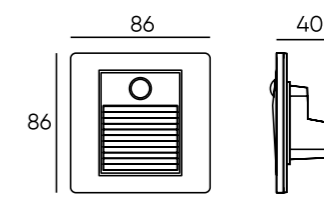

DK1020-BK

DK1020-WH

Не забудьте приобрести монтажную коробку

DK3050-BX

Артикул	мощность	световой поток
DK1020-WH	1 W	70 Лм
DK1020-BK	1 W	70 Лм