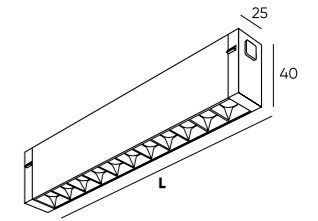

SMART GRILL

Серия умных трековых светильников для акцентного освещения с узким углом излучения 24°. Светодиоды OSRAM с высоким индексом цветопередачи CRI>90. Рефлектор из черного глянцевого пластика увеличивает светоотдачу. Утопленные светодиоды исключают блики. Изменяемые яркость и цветовая температура 3000-6000К. Дистанционное управление при помощи голоса, приложения, панели и пульта.

ТРЕКОВАЯ СИСТЕМА SMART

DK8002-BK

Артикул	Мощность	Цвет корпуса	Световой поток	L (длина)
DK8001-BK	9 W	черный	800 Лм	220 мм
DK8001-WH	9 W	белый	800 Лм	220 мм
DK8001-WB	9 W	белый + черный	800 Лм	220 мм
DK8002-BK	18 W	черный	1600 Лм	406 мм
DK8002-WH	18 W	белый	1600 Лм	406 мм
DK8002-WB	18 W	белый + черный	1600 Лм	406 мм
DK8006-BK	9 W	черный	800 Лм	200 мм
DK8006-WH	9 W	белый	800 Лм	200 мм
DK8006-WB	9 W	белый + черный	800 Лм	200 мм
DK8030-BK	12W	черный	1070 Лм	110 мм