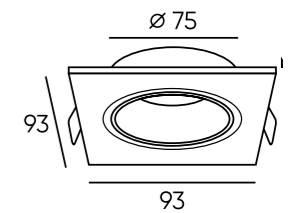

Серия встраиваемых поворотных светильников под сменную лампу из термостойкого полимера, обладающего низкой теплопроводностью. Идеальный вариант для натяжных и деревянных потолков, так как обеспечивает защиту от нагревания. Благодаря лампе, расположенной в углублении корпуса, существенно снижается слепящий эффект. Светильники из полимера используются только со светодиодными источниками света. Лампа в комплект не входит. Для данной серии рекомендуем ультратонкие модули SLIM LED в качестве источника света, монтажная глубина всего 55 мм. В данной серии также представлены накладные точечные светильники.

Артикул	Цвет	Артикул	Цвет
DK3061-WBR	белый/бронза	DK3061-BBR	черный/бронза
DK3061-WH+BK	белый/черный	DK3061-BK+WH	черный/белый
DK3061-WH	белый	DK3061-BK	черный

DK3072-BK

Артикул	Цвет	Артикул	Цвет
DK3072-WBR	белый/бронза	DK3072-BBR	черный/бронза
DK3072-WH+BK	белый/черный	DK3072-BK+WH	черный/белый
DK3072-WH	белый	DK3072-BK	черный
DK3071-WBR	белый/бронза	DK3071-BBR	черный/бронза
DK3071-WH+BK	белый/черный	DK3071-BK+WH	черный/белый
DK3071-WH	белый	DK3071-BK	черный