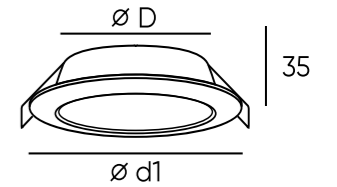

SNARTUN

Серия встраиваемых панелей из термополимера со встроенным светодиодом, выполненная в лаконичном дизайне. Благодаря матовому светорассеивателю светильники обладают широким углом рассеивания света и отлично подходят для создания общего освещения в интерьере.

DK3046-3049-WH