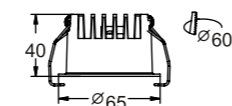

ВСТРАИВАЕМЫЕ ТОЧЕЧНЫЕ СВЕТИЛЬНИКИ

DK2510-WB

DK2514-WB

DK2515-WB

Артикул	Мощность	Цветовая температура	Световой поток	L (длина)	Цвет
DK2510-WB	8 W	4 000 K	500 Лм	65 мм	белый/черный
DK2514-WB	10 W	4 000 K	670 Лм	126 мм	белый/черный
DK2515-WB	20 W	4 000 K	1400 Лм	240 мм	белый/черный