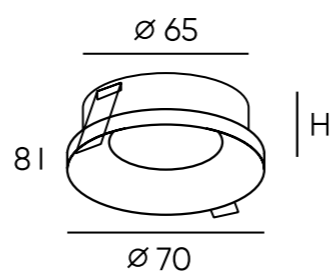

KREDS

Серия неповоротных светильников под сменную лампу в минималистичном дизайне, подчеркнутым отсутствием декоративной рамки. Корпус светильника выполнен из алюминия методом литья под давлением и окрашен качественной порошковой краской. Лампа в комплект не входит. Для данной серии рекомендуем ультратонкие модули SLIM LED в качестве источника света, монтажная глубина всего 40 мм. Совместимы с антибликовой решеткой NET DK1500-BK.

ВСТРАИВАЕМЫЕ ТОЧЕЧНЫЕ СВЕТИЛЬНИКИ

DK2070-BK