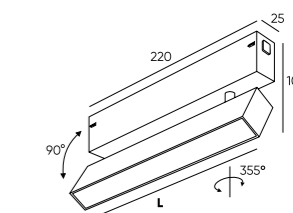

DK8014-BK

DK8014-WH

DK8009-BK

DK8009-WH

DK8018-BK

DK8027-BK

DK8070-BK

Артикул	Мощность	Световой поток	Цвет корпуса	L (длина)
DK8003-BK	9 W	760 Лм	черный	220 мм
DK8003-WH	9 W	760 Лм	белый	220 мм
DK8004-BK	18 W	1520 Лм	черный	406 мм
DK8004-WH	18 W	1520 Лм	белый	406 мм
DK8005-BK	27 W	2268 Лм	черный	600 мм
DK8005-WH	27 W	2268 Лм	белый	600 мм
DK8009-BK	9 W	760 Лм	черный	220 мм
DK8009-WH	9 W	760 Лм	белый	220 мм
DK8014-BK	18 W	1520 Лм	черный	312x312 мм
DK8014-WH	18 W	1520 Лм	белый	312x312 мм
DK8018-BK	18 W	1520 Лм	черный	406 мм
DK8026-BK	36 W	3040 Лм	черный	800 мм
DK8027-BK	12 W	600 Лм	черный	100 мм
DK8070-BK	16 W	1350 Лм	черный	120 мм