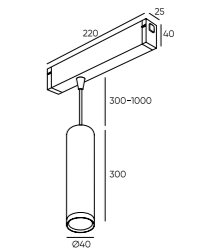

DK8008-BK

DK8008-WH

DK8040-BW+BK

DK8041-BW+BK

DK8012-BG

DK8012-BK

DK8012-WH

Артикул	Мощность	Цвет корпуса	Световой поток	D (диаметр)	L (высота)
DK8008-BK	9 W	черный	770 Лм	40 мм	300 мм
DK8008-WH	9 W	белый	770 Лм	40 мм	300 мм
DK8008-BG	9 W	матовое золото	770 Лм	40 мм	300 мм
DK8010-BK	9 W	черный	780 Лм	50 мм	100 мм
DK8010-WH	9 W	белый	780 Лм	50 мм	100 мм
DK8010-BG	9 W	матовое золото	780 Лм	50 мм	100 мм
DK8012-BK	2x9 W	черный	1560 Лм	50 мм	100 мм
DK8012-WH	2x9 W	белый	1560 Лм	50 мм	100 мм
DK8012-BG	2x9 W	матовое золото	1560 Лм	50 мм	100 мм
DK8020-BK	20 W	черный	1800 Лм	60 мм	130 мм
DK8020-WH	20 W	белый	1800 Лм	60 мм	130 мм
DK8020-BG	20 W	матовое золото	1800 Лм	60 мм	130 мм
DK8040-BW+BK	9 W	белый/черный	650 Лм	52 мм	120 мм
DK8041-BW+BK	20 W	белый/черный	1500 Лм	63 мм	140 мм