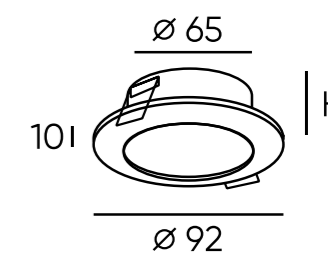

DK3016-BK

DK3016-WH

Артикул	Цвет	Н монтажная глубина с модулем SLIM LED	Н монтажная глубина с лампой GU10
DK3016-WH	белый	40 мм	70 мм
DK3016-BK	черный	40 мм	70 мм