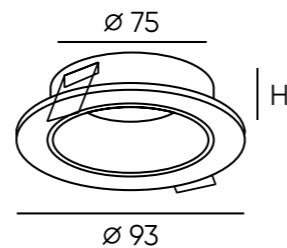

DK3061-WH+BK

Артикул	Цвет	Артикул	Цвет
DK3061-WBR	белый/бронза	DK3061-BBR	черный/бронза
DK3061-WH+BK	белый/черный	DK3061-BK+WH	черный/белый
DK3061-WH	белый	DK3061-BK	черный