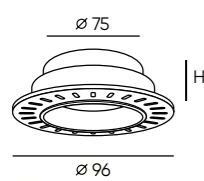

VIBI

Серия встраиваемых светильников «под шпатлевку» со сменной лампой. Изделие незаметно на потолке. Утопленный источник света обеспечивает высокий уровень зрительного комфорта и исключает слепящий эффект. Переход между корпусом светильника и потолком абсолютно незаметен за счет технологии скрытого монтажа. Легкая система замены лампы. Вы можете в любое время извлечь лампу и зафиксировать ее обратно, не повредив при этом чистовую отделку. Светильники из полимера используются только со светодиодными источниками света. Лампа в комплект не входит. Для данной серии рекомендуем ультратонкие модули SLIM LED в качестве источника света, монтажная глубина всего 45 мм.

DK3055-WH