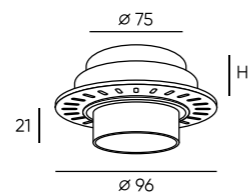

VIBI

Серия встраиваемых светильников «под шпатлевку» со сменной лампой. Изделие незаметно на потолке. Утопленный источник света обеспечивает высокий уровень зрительного комфорта и исключает слепящий эффект. Переход между корпусом светильника и потолком абсолютно незаметен за счет технологии скрытого монтажа. Легкая система замены лампы. Вы можете в любое время извлечь лампу и зафиксировать ее обратно, не повредив при этом чистовую отделку. Светильники из полимера используются только со светодиодными источниками света. Лампа в комплект не входит. Для данной серии рекомендуем ультратонкие модули SLIM LED в качестве источника света, монтажная глубина всего 45 мм.

DK3055-BK

Артикул	H монтажная глубина с модулем SLIM LED	H монтажная глубина с лампой GU5.3
DK3055-WH	45 мм	70 мм
DK3055-BK	45 мм	70 мм
DK3056-WH	45 мм	70 мм
DK3057-WH	45 мм	70 мм

DEEP SPACE

Серия встраиваемых светильников «под шпатлевку» со встроенными светодиодами для акцентного освещения. Имеют высокий индекс цветопередачи (CRI>90) для точной передачи цветовых оттенков. Переход между корпусом светильника и потолком абсолютно незаметен за счет технологии скрытого монтажа. Утопленный источник света обеспечивает высокий уровень зрительного комфорта и исключает слепящий эффект. Съёмный блок светильника позволяет защитить плафон от загрязнений и повреждений при монтаже.

DK2530-WB

DK2531-WB

DK2532-WB

Артикул	Мощность	Цветовая температура	Световой поток	L (длина)	Цвет
DK2530-WB	6 W	4 000 K	360 Лм	69 мм	черный
DK2531-WB	10 W	4 000 K	670 Лм	126 мм	черный
DK2532-WB	20 W	4 000 K	1400 Лм	240 мм	черный