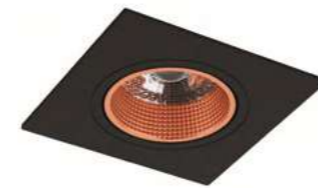

DK3071-BBR