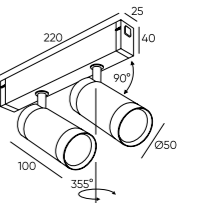

DK8008-BK

DK8008-WH

DK8040-BW+BK

DK8041-BW+BK

DK8012-BG

DK8012-BK

DK8012-WH

Артикул	Мощность	Цвет корпуса	Световой поток	D (диаметр)	L (высота)
DK8008-BK	9 W	черный	770 Лм	40 мм	300 мм
DK8008-WH	9 W	белый	770 Лм	40 мм	300 мм
DK8008-BG	9 W	матовое золото	770 Лм	40 мм	300 мм
DK8010-BK	9 W	черный	780 Лм	50 мм	100 мм
DK8010-WH	9 W	белый	780 Лм	50 мм	100 мм
DK8010-BG	9 W	матовое золото	780 Лм	50 мм	100 мм
DK8012-BK	2x9 W	черный	1560 Лм	50 мм	100 мм
DK8012-WH	2x9 W	белый	1560 Лм	50 мм	100 мм
DK8012-BG	2x9 W	матовое золото	1560 Лм	50 мм	100 мм
DK8020-BK	20 W	черный	1800 Лм	60 мм	130 мм
DK8020-WH	20 W	белый	1800 Лм	60 мм	130 мм
DK8020-BG	20 W	матовое золото	1800 Лм	60 мм	130 мм
DK8040-BW+BK	9 W	белый/черный	650 Лм	52 мм	120 мм
DK8041-BW+BK	20 W	белый/черный	1500 Лм	63 мм	140 мм