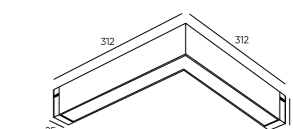

DK8014-BK

DK8014-WH

DK8009-BK

DK8009-WH

DK8018-BK

DK8027-BK

DK8070-BK

Артикул	Мощность	Световой поток	Цвет корпуса	L (длина)
DK8003-BK	9 W	760 Лм	черный	220 мм
DK8003-WH	9 W	760 Лм	белый	220 мм
DK8004-BK	18 W	1520 Лм	черный	406 мм
DK8004-WH	18 W	1520 Лм	белый	406 мм
DK8005-BK	27 W	2268 Лм	черный	600 мм
DK8005-WH	27 W	2268 Лм	белый	600 мм
DK8009-BK	9 W	760 Лм	черный	220 мм
DK8009-WH	9 W	760 Лм	белый	220 мм
DK8014-BK	18 W	1520 Лм	черный	312x312 мм
DK8014-WH	18 W	1520 Лм	белый	312x312 мм
DK8018-BK	18 W	1520 Лм	черный	406 мм
DK8026-BK	36 W	3040 Лм	черный	800 мм
DK8027-BK	12 W	600 Лм	черный	100 мм
DK8070-BK	16 W	1350 Лм	черный	120 мм