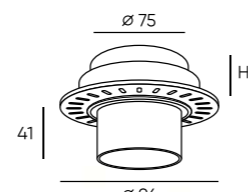

VIBI

Серия встраиваемых светильников «под шпатлевку» со сменной лампой. Изделие незаметно на потолке. Утопленный источник света обеспечивает высокий уровень зрительного комфорта и исключает слепящий эффект. Переход между корпусом светильника и потолком абсолютно незаметен за счет технологии скрытого монтажа. Легкая система замены лампы. Вы можете в любое время извлечь лампу и зафиксировать ее обратно, не повредив при этом чистовую отделку. Светильники из полимера используются только со светодиодными источниками света. Лампа в комплект не входит. Для данной серии рекомендуем ультратонкие модули SLIM LED в качестве источника света, монтажная глубина всего 45 мм.

DK3056-WH

Артикул	H монтажная глубина с модулем SLIM LED	H монтажная глубина с лампой GU5.3
DK3055-WH	45 мм	70 мм
DK3055-BK	45 мм	70 мм
DK3056-WH	45 мм	70 мм
DK3057-WH	45 мм	70 мм

DEEP SPACE

Серия встраиваемых светильников «под шпатлевку» со встроенными светодиодами для акцентного освещения. Имеют высокий индекс цветопередачи (CRI>90) для точной передачи цветовых оттенков. Переход между корпусом светильника и потолком абсолютно незаметен за счет технологии скрытого монтажа. Утопленный источник света обеспечивает высокий уровень зрительного комфорта и исключает слепящий эффект. Съёмный блок светильника позволяет защитить плафон от загрязнений и повреждений при монтаже.

DK2530-WB

DK2531-WB

DK2532-WB

Артикул	Мощность	Цветовая температура	Световой поток	L (длина)	Цвет
DK2530-WB	6 W	4 000 K	360 Лм	69 мм	черный
DK2531-WB	10 W	4 000 K	670 Лм	126 мм	черный
DK2532-WB	20 W	4 000 K	1400 Лм	240 мм	черный