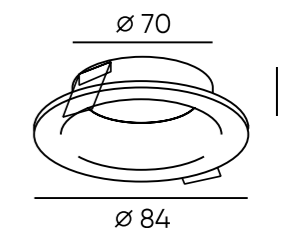

**DK3024-BK**

**DK3024-WH**

Артикул	Цвет	Н монтажная глубина с модулем SLIM LED	Н монтажная глубина с лампой GU5.3
DK3024-WH	белый	52 мм	79 мм
DK3024-BK	черный	52 мм	79 мм