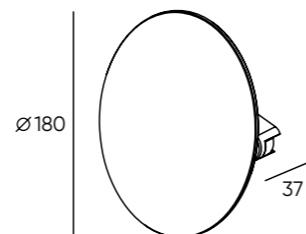

AIR REFLEX

Серия магнитных трековых светильников с эффектом отраженного света и углом излучения 120°. Светодиоды расположены на внутренней поверхности непрозрачного диска плафона. Свет, попадая на стену, отражается и становится мягким и рассеянным. Светодиоды OSRAM с высоким индексом цветопередачи CRI>90. Простая и надежная установка на трек при помощи магнитов и механических защелок.

ТРЕКОВАЯ СИСТЕМА AIR

DK5320-BK
DK5350-BK

Артикул	Мощность	Цветовая температура	Цвет корпуса	Световой поток
DK5320-BK	5 W	3000 K	черный	270 Лм
DK5350-BK	5 W	4000 K	черный	270 Лм