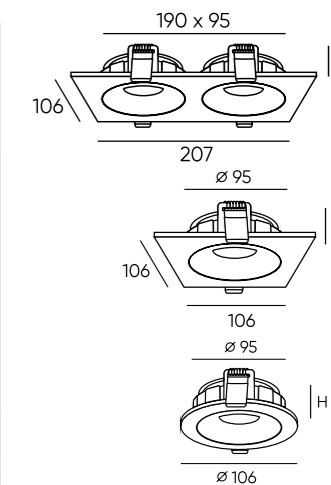

ROTO

Серия встраиваемых поворотных светильников под сменную лампу. Предназначены для акцентного освещения. Имеют лаконичный дизайн и продвинутую систему регулировки направления света, обеспечивающую наклон лампы в двух плоскостях. Подходят для всех типов натяжных потолков. Простая система установки не требует высокой квалификации монтажника. Лампа в комплект не входит. Для данной серии рекомендуем ультратонкие модули SLIM LED в качестве источника света, монтажная глубина всего 40 мм. Совместимы с антибликовой решеткой NET DK1500-BK.