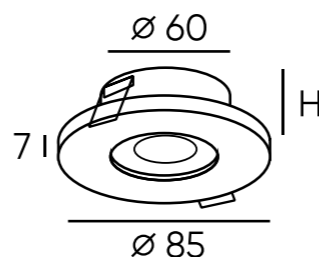

VAND

Серия встраиваемых влагозащищенных светильников из алюминия в минималистичном дизайне с утопленной рамкой. Центральная часть стеклянного рассеивателя имеет матовую поверхность для увеличения угла рассеивания света. Имеет силиконовую прокладку, обеспечивающую надежную защиту от проникновения влаги. Серия идеально подходит для влажных помещений. Лампа в комплект не входит. Для данной серии рекомендуем ультратонкие модули SLIM LED в качестве источника света, монтажная глубина всего 23 мм.

ВЛАГОЗАЩИЩЕННЫЕ ТОЧЕЧНЫЕ СВЕТИЛЬНИКИ

Артикул	Цвет	H монтажная глубина с модулем SLIM LED	H монтажная глубина с лампой GU10
DK2036-WH	белый	23 мм	60 мм
DK2036-BK	черный	23 мм	60 мм

ODENSE

Серия встраиваемых влагозащищенных неповоротных светильников под сменную лампу. Модель имеет дополнительный контур свечения, придающий ей элегантный дизайн. Утопленный источник света и матовая фактура корпуса обеспечивают высокий уровень зрительного комфорта и исключают слепящий эффект. Модель универсальна в своем применении. Идеально подходит для влажных помещений. Лампа в комплект не входит. Для данной серии рекомендуем ультратонкие модули SLIM LED в качестве источника света, монтажная глубина всего 30 мм.

Артикул	Цвет	H монтажная глубина с модулем SLIM LED	H монтажная глубина с лампой GU10
DK2403-BK	черный	30 мм	64 мм
DK2403-WH	белый	30 мм	64 мм