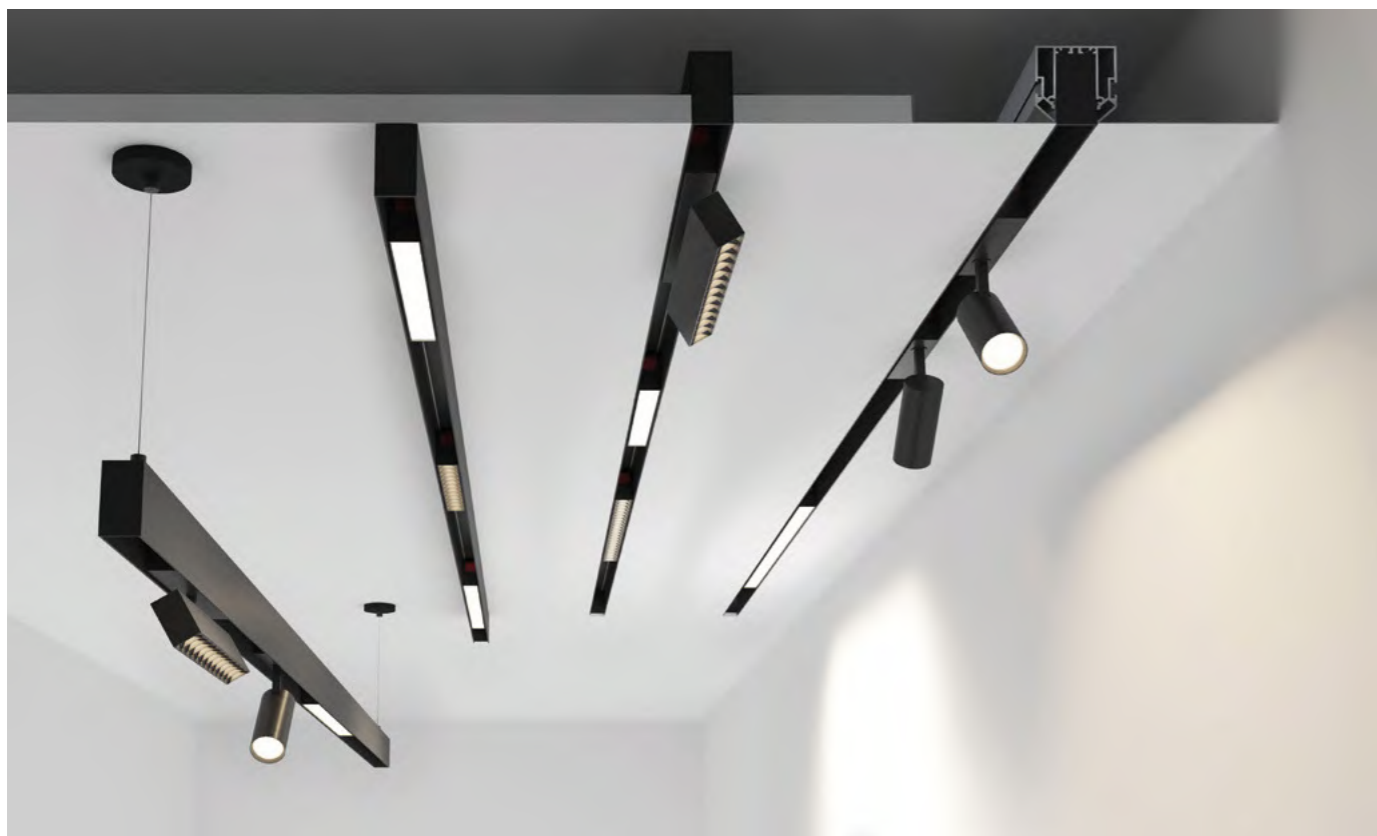

SMART BASE

Базовая серия трековой системы DENKIRS SMART. Может быть установлена накладным или подвесным способом, а также встроена в гипсокартон с помощью специальных креплений. Может монтироваться в натяжные потолки из ПВХ-пленки при помощи профиля SMART PROFIL.

ТРЕКОВАЯ СИСТЕМА SMART

Типы крепления трека: подвесной, накладной, встраиваемый в гипсокартон и натяжные потолки

Трек SMART

■ TR2001-BK 1 м.	□ TR2001-WH 1 м.	В комплекте две торцевые заглушки. Нарезается на отрезки любой длины.
■ TR2002-BK 2 м.	□ TR2002-WH 2 м.	
■ TR2003-BK 3 м.	□ TR2003-WH 3 м.	

Механический соединитель 90°

■ TR2102-BK	Для создания угла 90° в одной плоскости. Соединительные пластины в комплекте. Гибкий электрический коннектор TR2103 приобретается отдельно.
□ TR2102-WH	

Механический соединитель стена-потолок 90°

■ TR2108-BK	Для создания перехода стена-потолок. Гибкий электрический коннектор TR2103 приобретается отдельно. Соединительные пластины в комплекте.
□ TR2108-WH	

Подвесное крепление

■ TR2106-BK	Предназначено для подвесного монтажа трековой системы. Длина троса 150 см. Простая регулировка длины троса. Крепеж в комплекте.
□ TR2106-WH