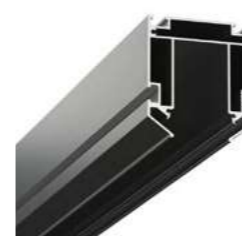

# SMART PROFI

Алюминиевый профиль с креплением полотна типа «Гарпун». Предназначен для интеграции трековой системы SMART в натяжные потолки из ПВХ-пленки. Служит основанием для установки трека серии SMART BASE, выступая в роли удерживающего элемента для полотна натяжного потолка. Необходимо отдельное приобретение трека и сопутствующих комплектующих серии DENKIRS BASE.