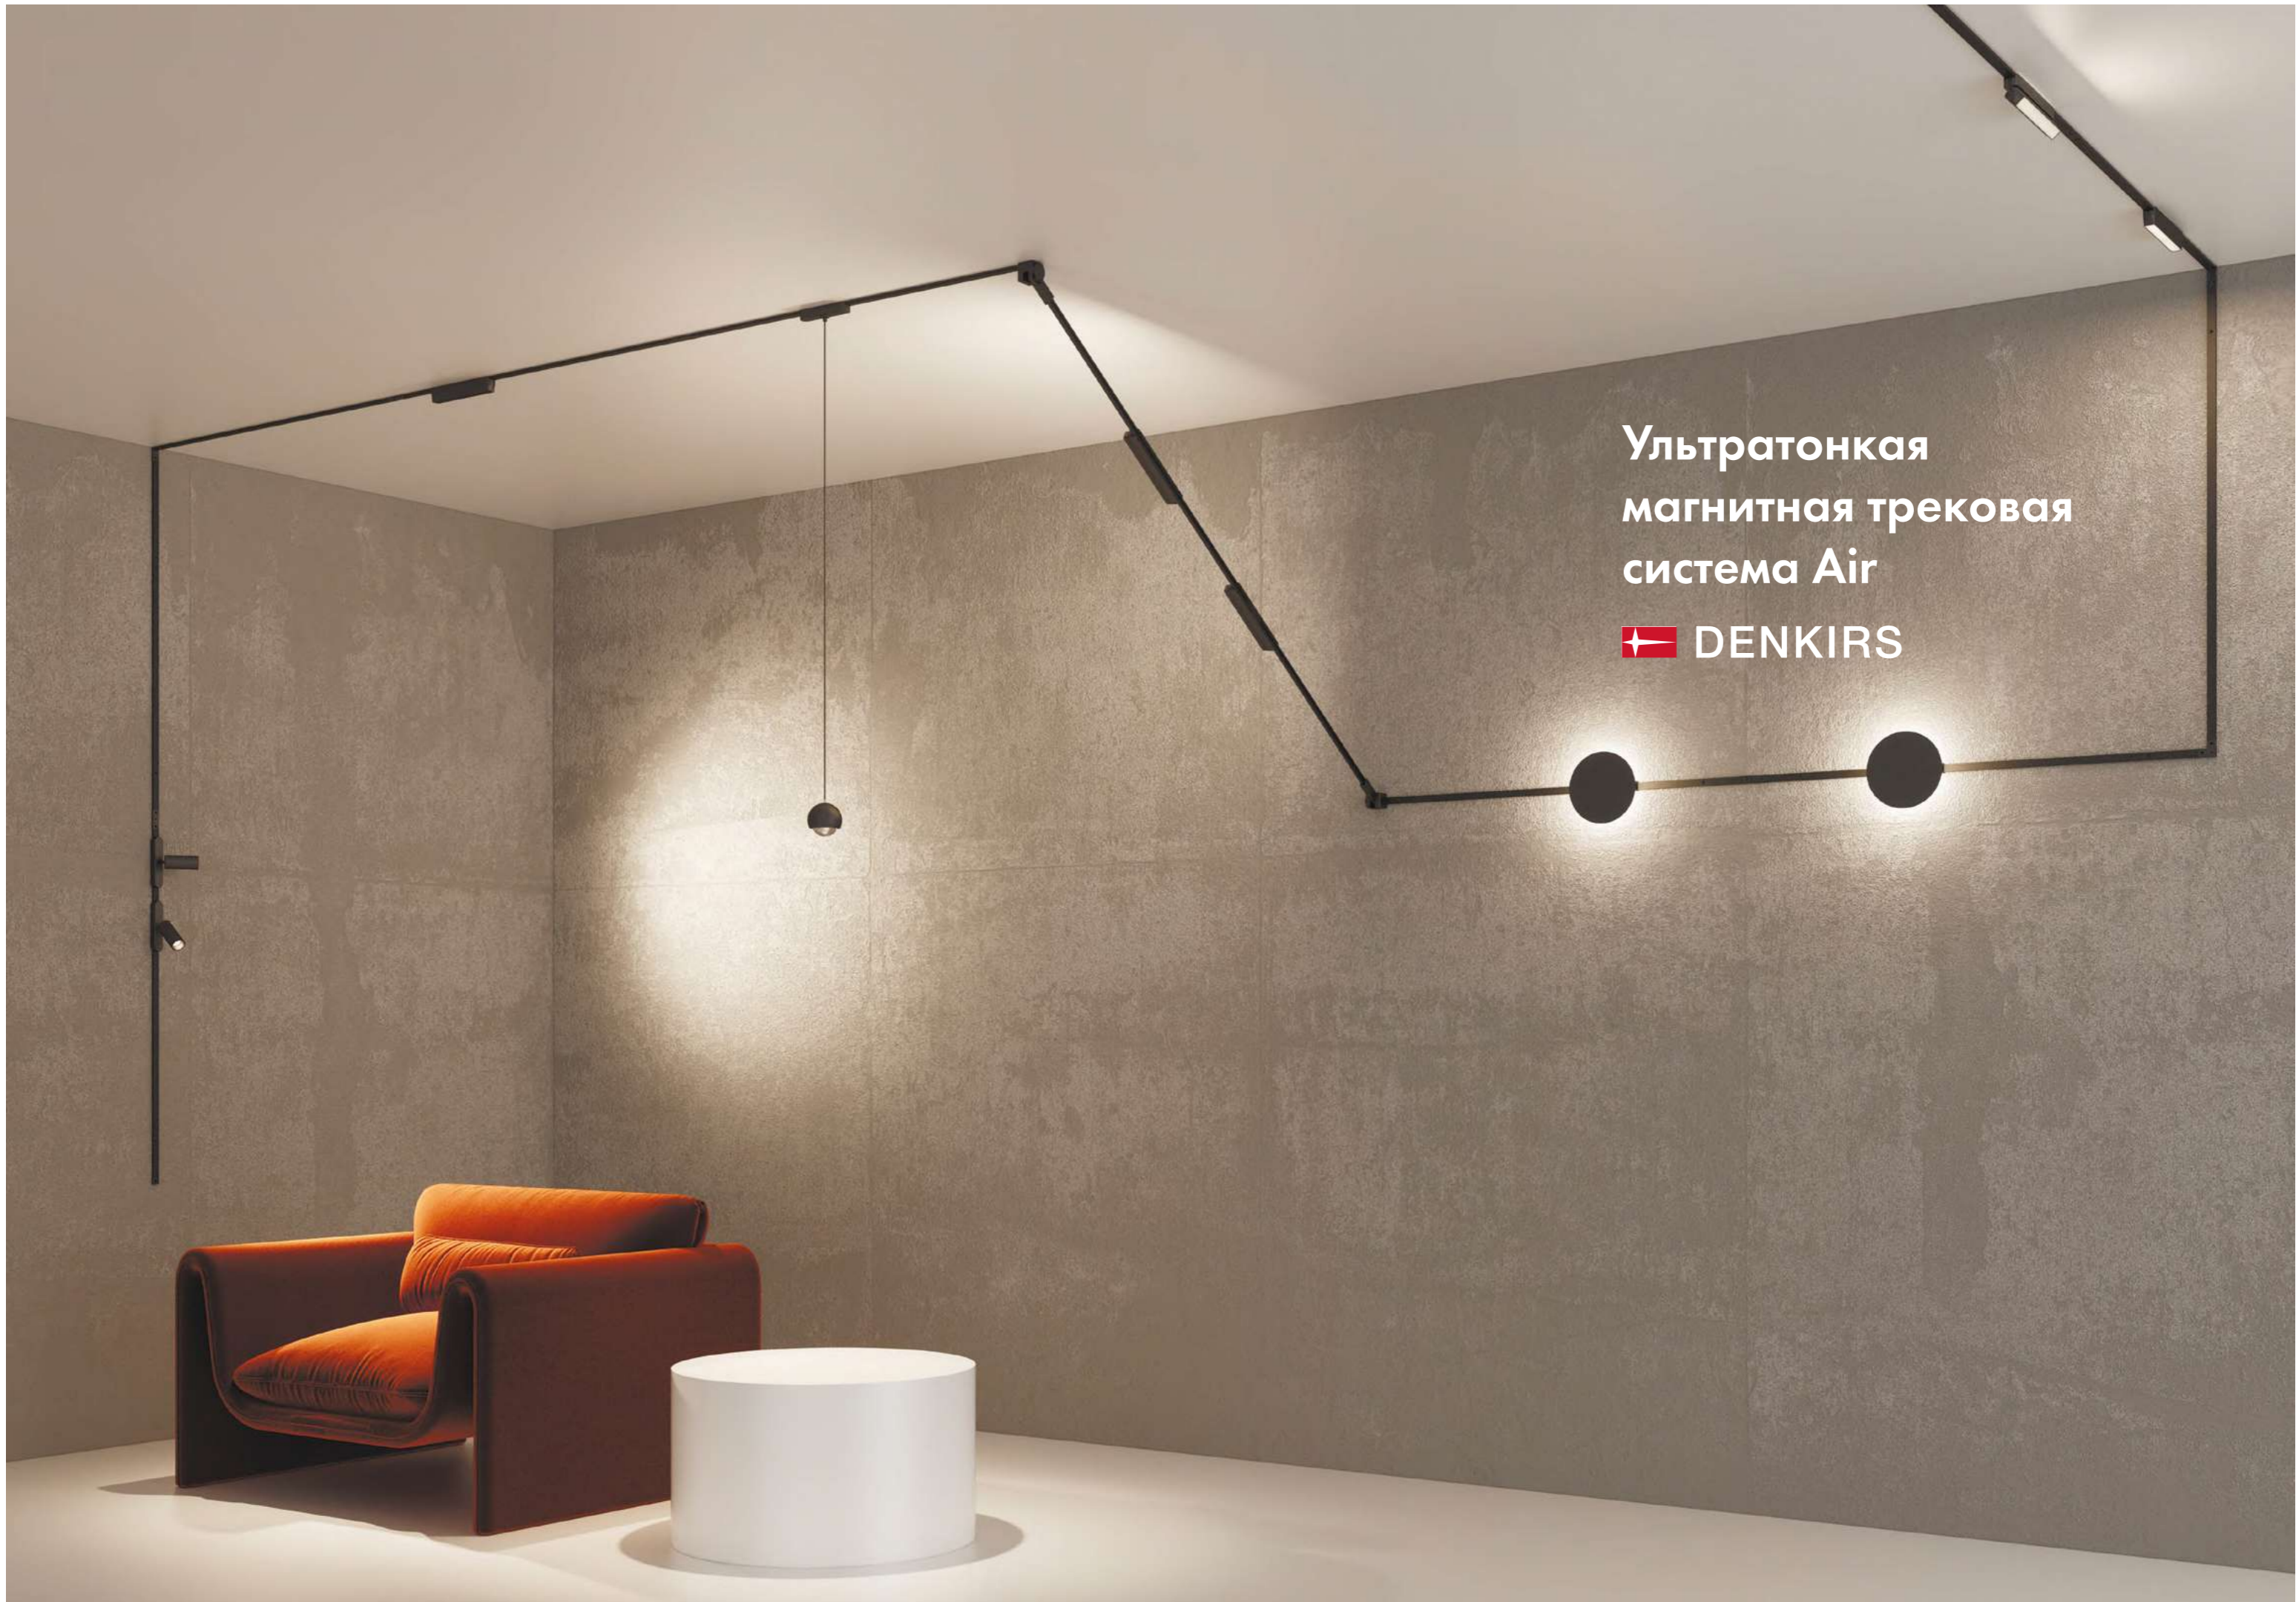

Ультратонкая
магнитная трековая
система Air

DENKIRS