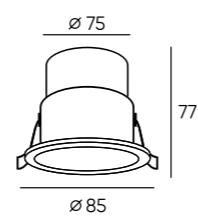

DK4500

Артикул	мощность	световой поток	цвет
DK4400-BK	7 W	490 Лм	чёрный
DK4400-WH	7 W	490 Лм	белый
DK4500-BK	12 W	840 Лм	чёрный
DK4500-WH	12 W	840 Лм	белый