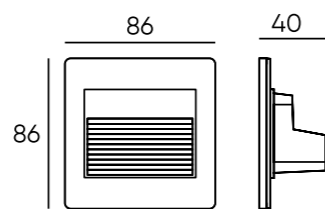

ПОДСВЕТКА СТЕН И СТУПЕНЕЙ

DK3050-BK

DK3050-WH

Не забудьте приобрести монтажную коробку

DK3050-BX

Артикул	мощность	световой поток
DK3050-WH	1 W	70 Лм
DK3050-BK	1 W	70 Лм