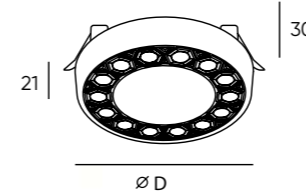

DUAL

Серия накладных и встраиваемых потолочных светильников для основного освещения. Светильники данной серии имеют 2 зоны освещения:
- центральная область, светодиоды которой расположены за рассеивателем из матового акрила;
- радиальная область, светодиоды которой расположены по краям светильника в шестиугольных сотах.
Может применяться как в коммерческих помещениях, так и в жилых. Конструкция линзы в форме шестиугольника с антибликовым покрытием создает максимальный антибликовый эффект. Светильники данной серии имеют очень легкую систему установки.

DK2440-WB