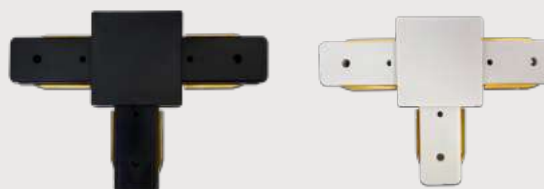

Соединительный T-образный элемент

168,01 белый

168,19 черный

M металл