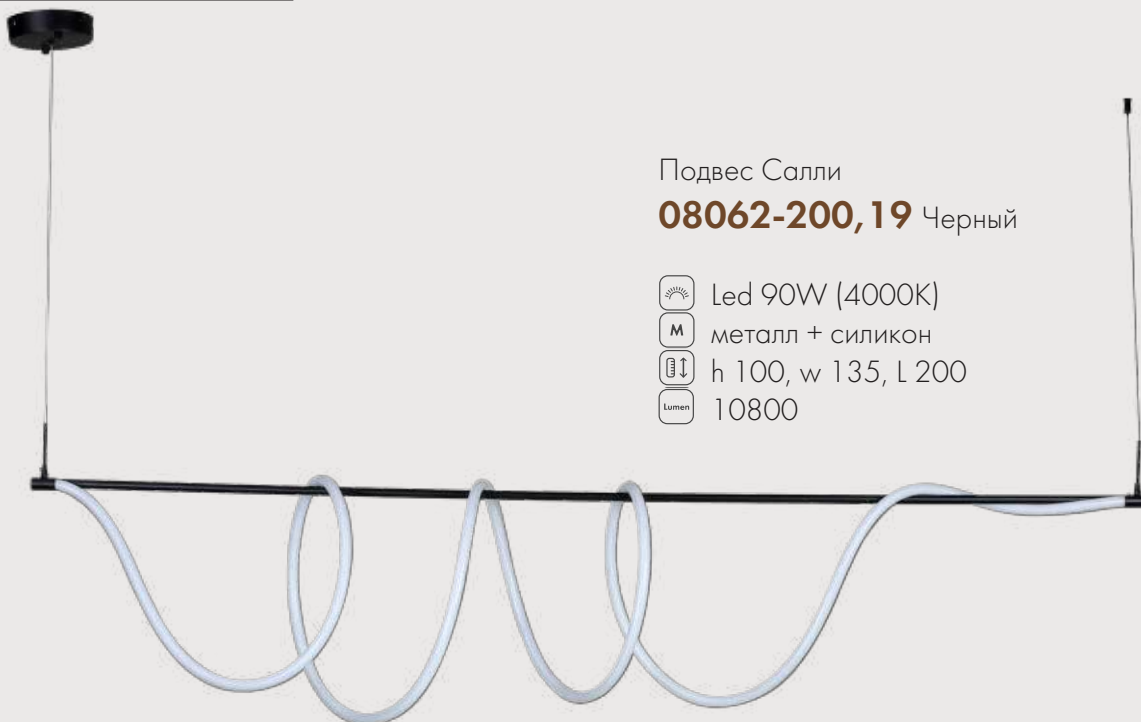

ДАЛИЯ

Подвес Салли
08062-200,19 Черный

- Led 90W (4000K)
- металл + силикон
- h 100, w 135, L 200
- 10800