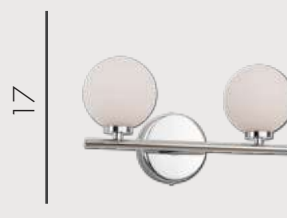

СИДА

120

86

Люстра Сидда

- **07508-20,19** Черный
- **07508-20,37** Французское золото
- **07508-20,02** Хром
- **07508-20,20** Бронза
- **07508-20,01** Белый

- E14 20*40W
- металл + стекло
- h 120, d 86
- 7200

120

73

Люстра Сидда

- **07508-12,37** Французское золото
- **07508-12,02** Хром
- **07508-12,19** Черный
- **07508-12,20** Бронза
- **07508-12,01** Белый

- E14 12*40W
- металл + стекло
- h 120, d 73
- 3360

Бра Сидда

- **07504-2,33** Золото
- **07504-2,02** Хром
- **07504-2,19** Черный
- **07504-2,20** Бронза
- **07504-2,37** Французское золото

- G9 10W (Led)
- металл + стекло
- h 17, L 30, w 6
- 700

17

30

17

30