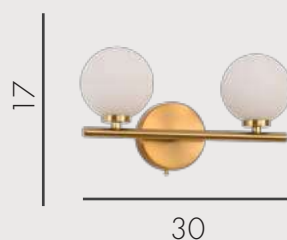

СИДА

120

86

Люстра Сидда

- **07508-20,19** Черный
- **07508-20,37** Французское золото
- **07508-20,02** Хром
- **07508-20,20** Бронза
- **07508-20,01** Белый

- E14 20*40W
- металл + стекло
- h 120, d 86
- 7200

120

73

Люстра Сидда

- **07508-12,37** Французское золото
- **07508-12,02** Хром
- **07508-12,19** Черный
- **07508-12,20** Бронза
- **07508-12,01** Белый

- E14 12*40W
- металл + стекло
- h 120, d 73
- 3360

Бра Сидда

- **07504-2,33** Золото
- **07504-2,02** Хром
- **07504-2,19** Черный
- **07504-2,20** Бронза
- **07504-2,37** Французское золото

- G9 10W (Led)
- металл + стекло
- h 17, L 30, w 6
- 700

17

30

17

30