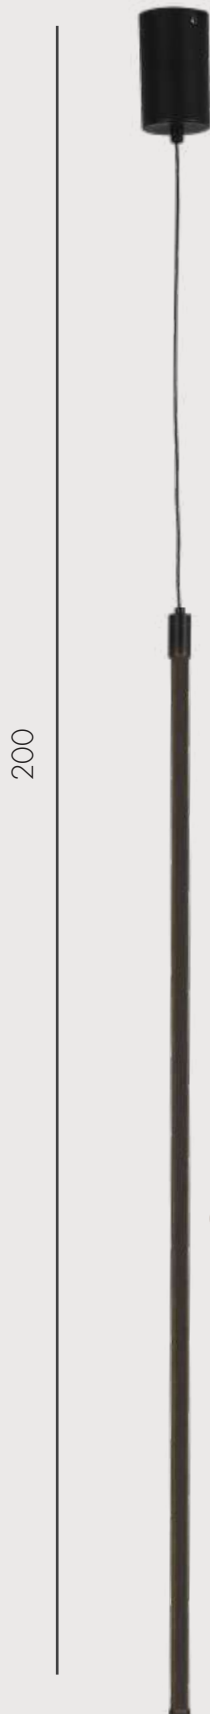

САРГАС

200

Подвес Саргас

08427-60,19 (3000,4000K)

Led 12W (3000/4000K)

металл

Черный

h 180

960