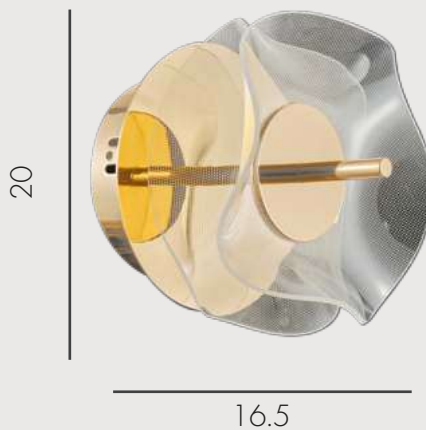

Бра Кадди

08046,33 Золото

08046,02 Хром

Led 6W (3000k)

акрил + нержавеющая сталь

h 16.5, d 20