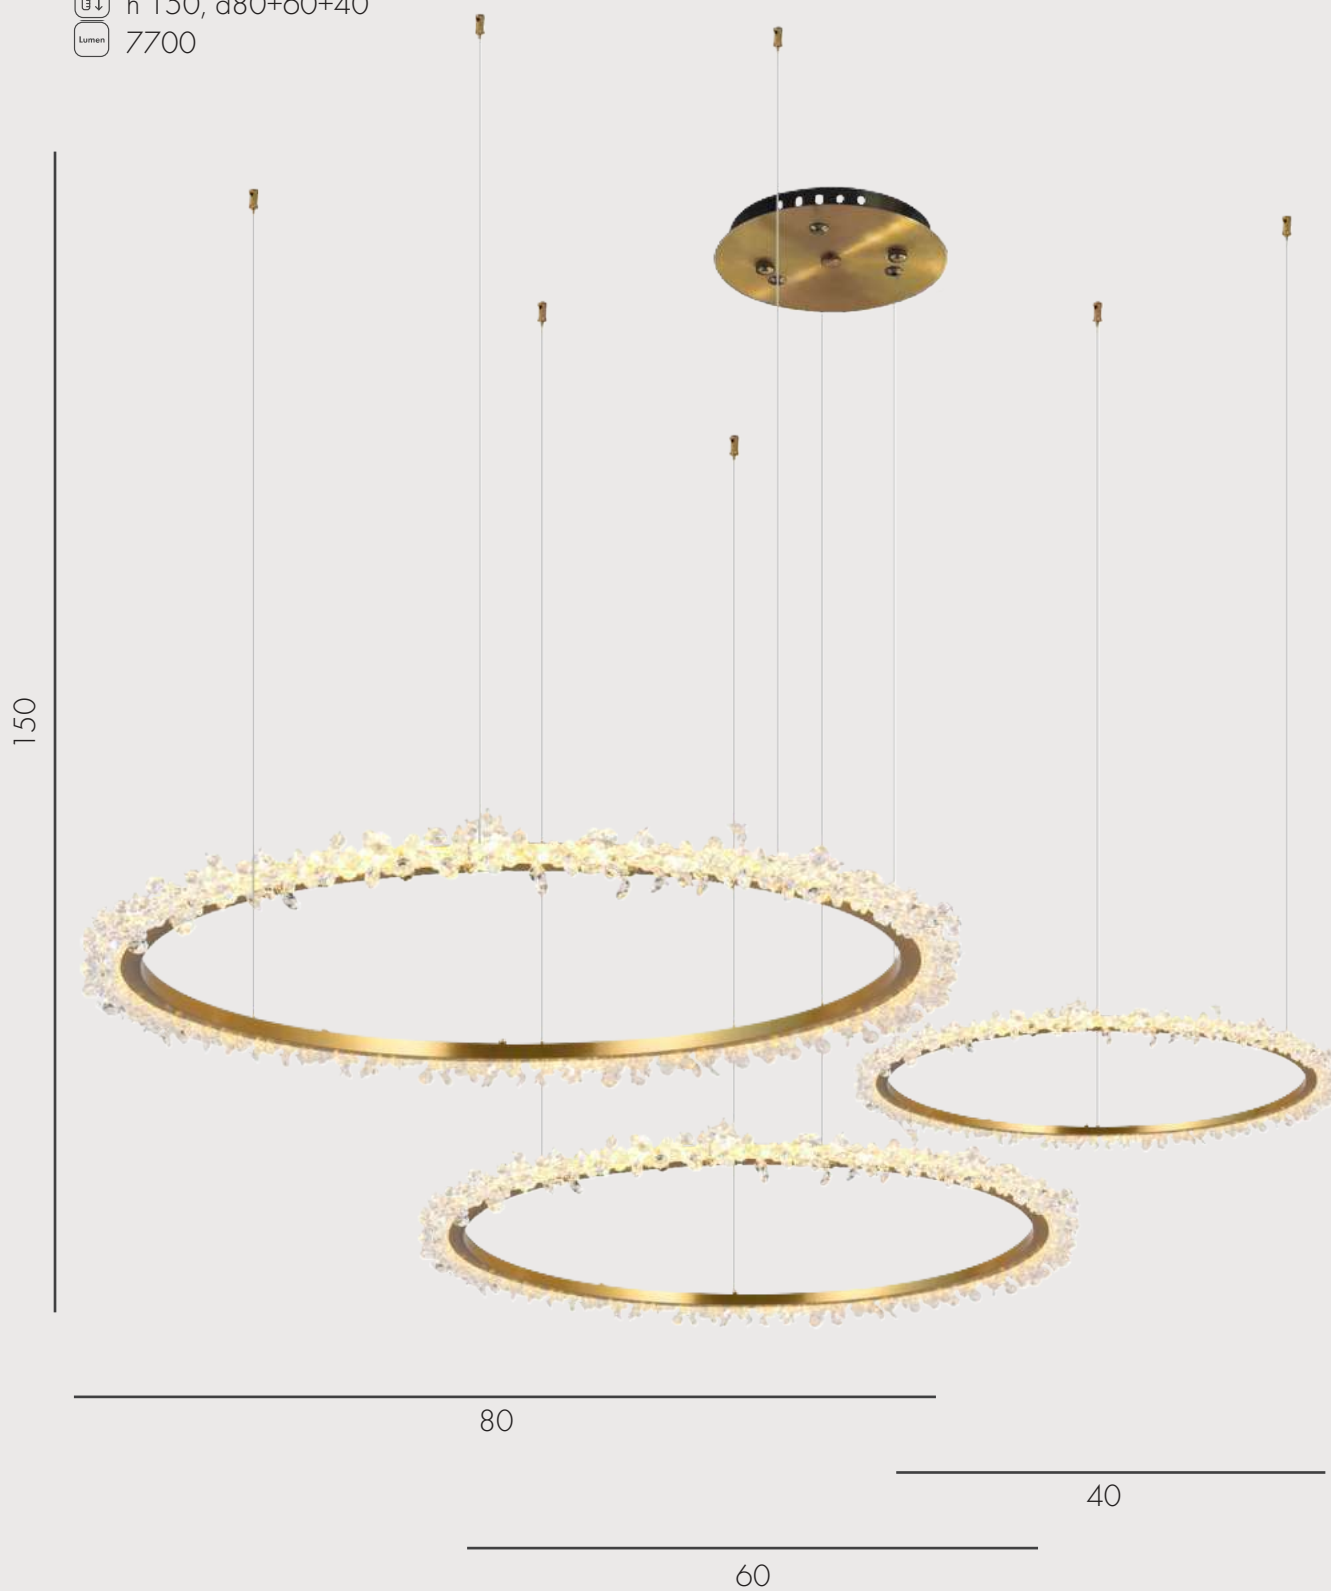

# ЛАУРАЛЮКС

Подвес ЛаураЛюкс

**08454-40+60+80P,36**

 Led 109W (3000K)

 металл

 Латунь

 h 150, d80+60+40

 7700

# ЛАУРАЛЮКС

Подвес ЛаураЛюкс

**08454-60,36**

-  Led 36W (3000K)
-  металл
-  Латунь
-  h 150, d 60
-  2880

Подвес ЛаураЛюкс

**08454-80,36**

-  Led 50W (3000K)
-  металл
-  Латунь
-  h 150, d 80
-  4000