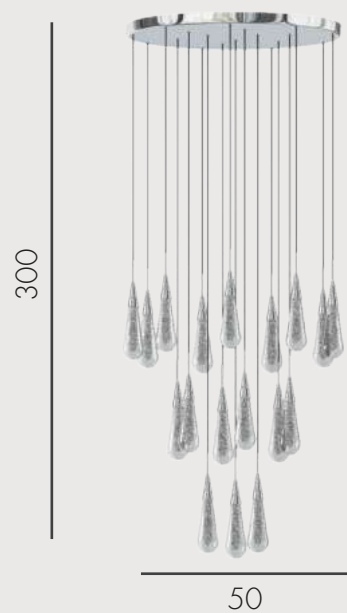

ГУТТА

Подвес Гутта

07861-18A,02 Хром

07861-18A,33 Золото

Led 54W

металл + стекло

h 300, d 50

3800