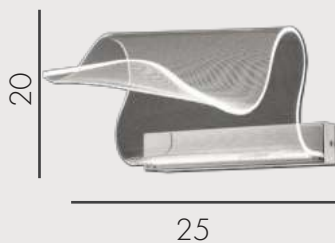

ЛИОРА

Бра Лиора

08035,02

- Led 1*10w
- металл + акрил
- Хром
- h 20, w 25, L 27
- 800

Подвес Лиора

08035-10A,02

- Led 10*10W
- металл + акрил
- Хром
- h 300, d 65
- 8000

Настольная лампа Лиора

08035-T,02

- Led 1*10w(4000K)
- металл + акрил
- Хром
- h 37, w 28, L16,
- 800