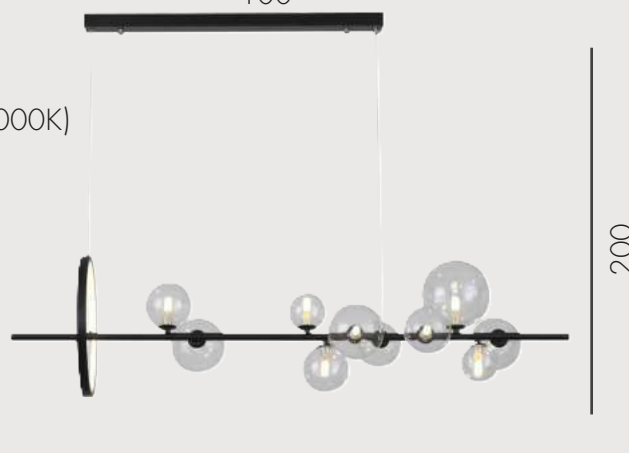

Люстра Иона

07608-10A,19

G9 50W+Led 17W

металл + стекло

черный

h 200, L 120, w 28

4620

Люстра Иона

09408-10,19

G9 50W+Led 17W (4000K)

металл + стекло

черный

h 200, L 120, w 28

6300

Люстра Иона

07608-7A,19

G9 35W+Led 17W

металл + стекло

черный

h 200, L 90, w 28

3640