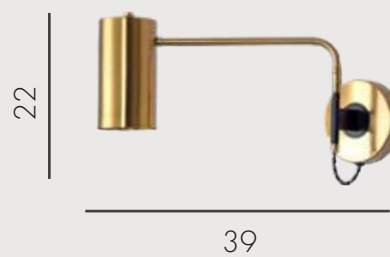

# РИЯ

Люстра Рия

**07621-4,20**

- GU10 4\*10W
- металл
- черный/бронза
- h 96, L 123, w 6
- 3200

Бра Рия

**07621,20**

- GU10 1\*10W
- металл
- черный/бронза
- h 22, d 39
- 800

Бра Хэлли