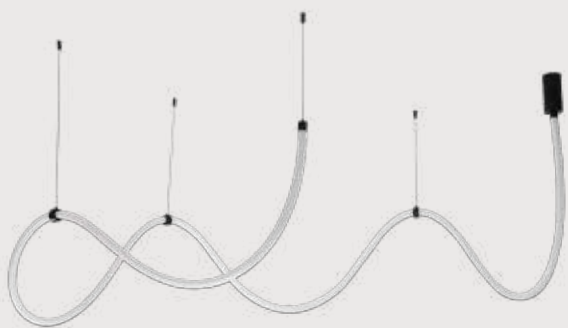

ВЕНДИ

Подвес Венди

08031-500,20 бронза

08031-500,19 черный

Led 120W (4000K)

металл

L 500, w 2,2

8400

ДВА ВИДА КРЕПЛЕНИЯ В КОМПЛЕКТЕ