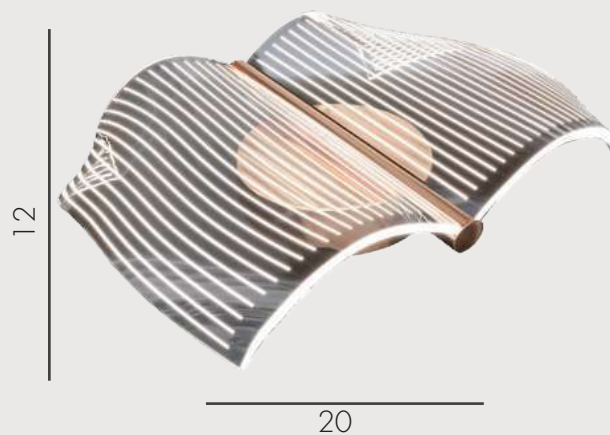

НУБЕ

Подвес Нубе

08043,33

- Led 12W (3000K)
- металл + акрил
- Золото
- L 20, w 12
- 960

Подвес Нубе

08043-1A,33

- Led 12W (3000K)
- металл + акрил
- Золото
- h 150, d 20
- 960