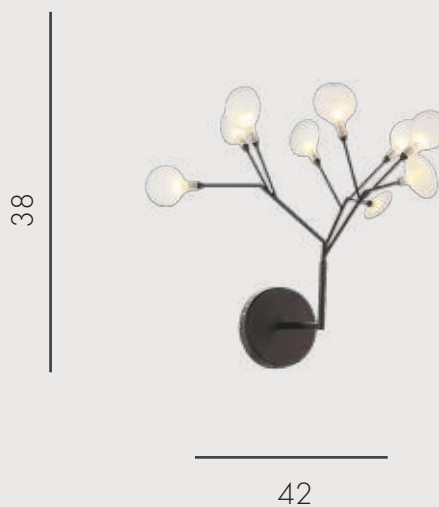

-  G4 54W (Led)
-  металл + стекло
-  h 55, d 70
-  3780

Светильник Ветта

**07521-9,19(21)** Черный

**07521-9,33** Золото

-  G4 18W (Led)
-  металл + стекло
-  h 38, w 42, d 42
-  1260