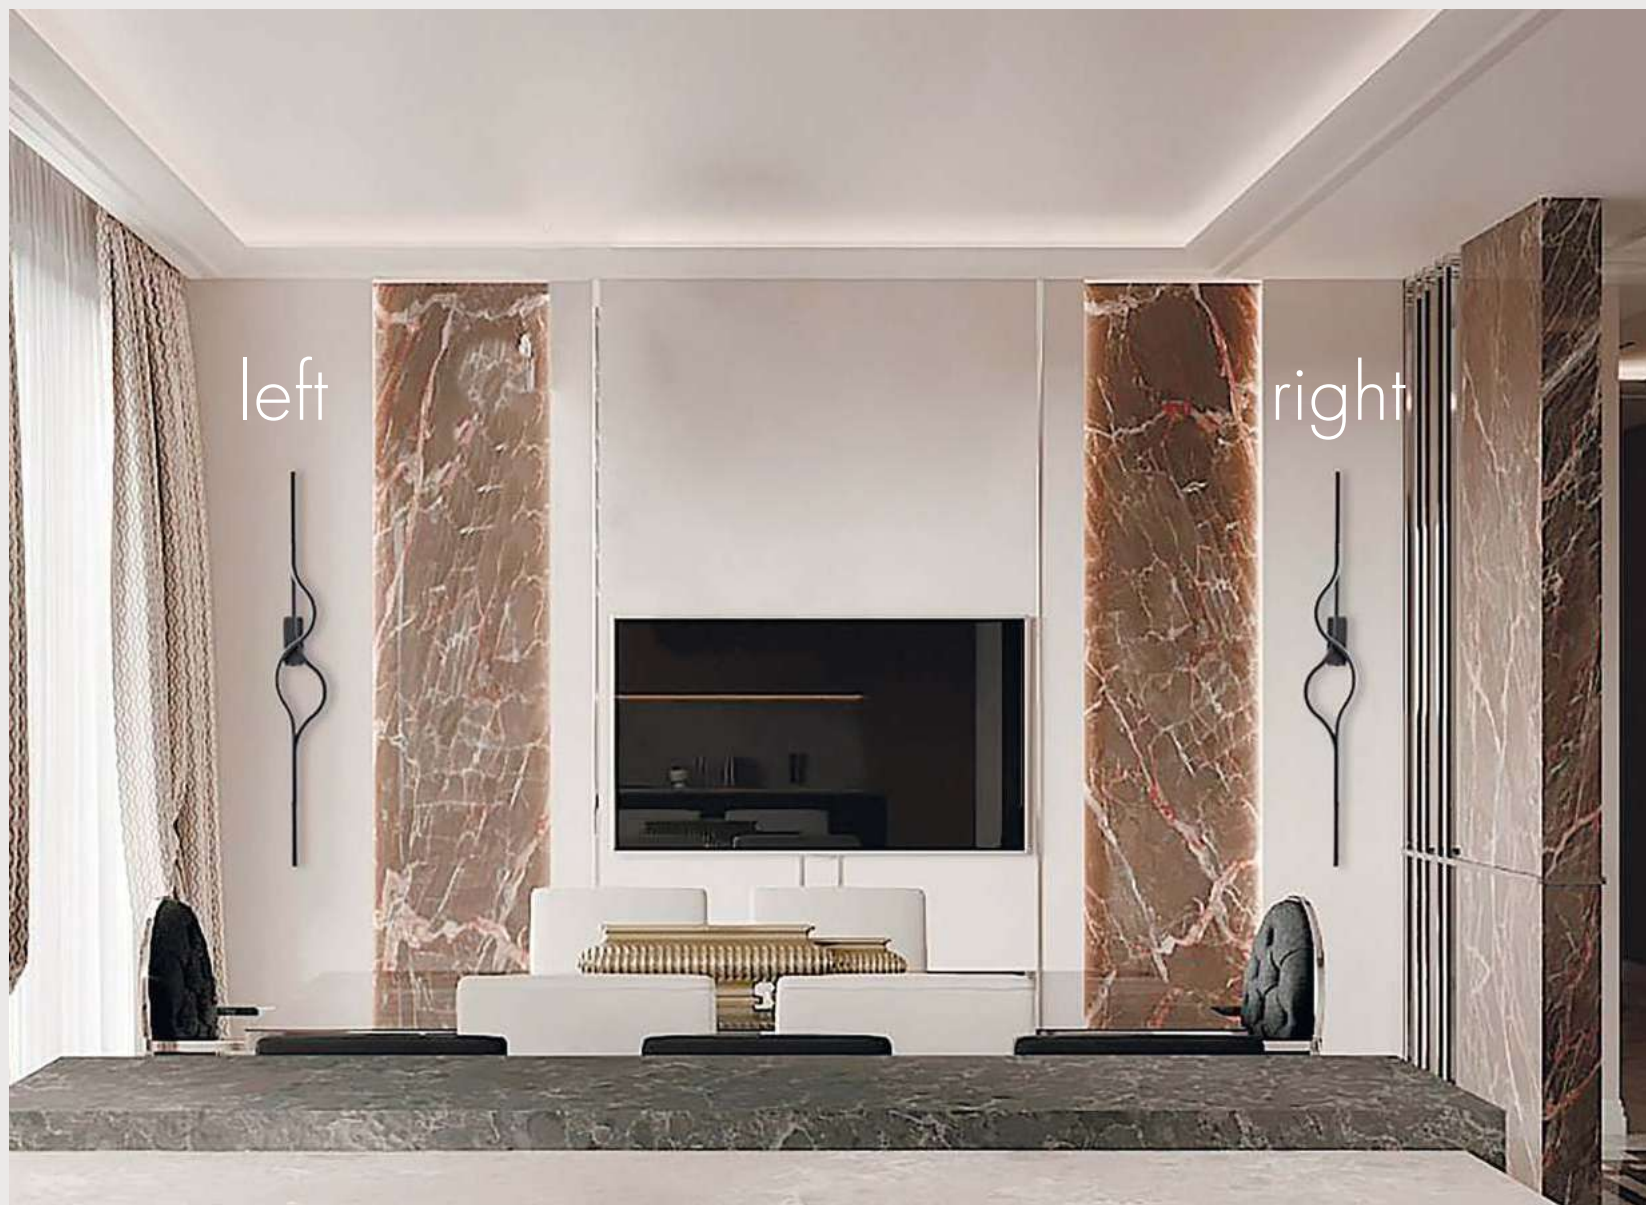

 металл+силикон

 h 80, w 13

 Led 28W (3000K)

 металл+силикон

 h 100, w 13