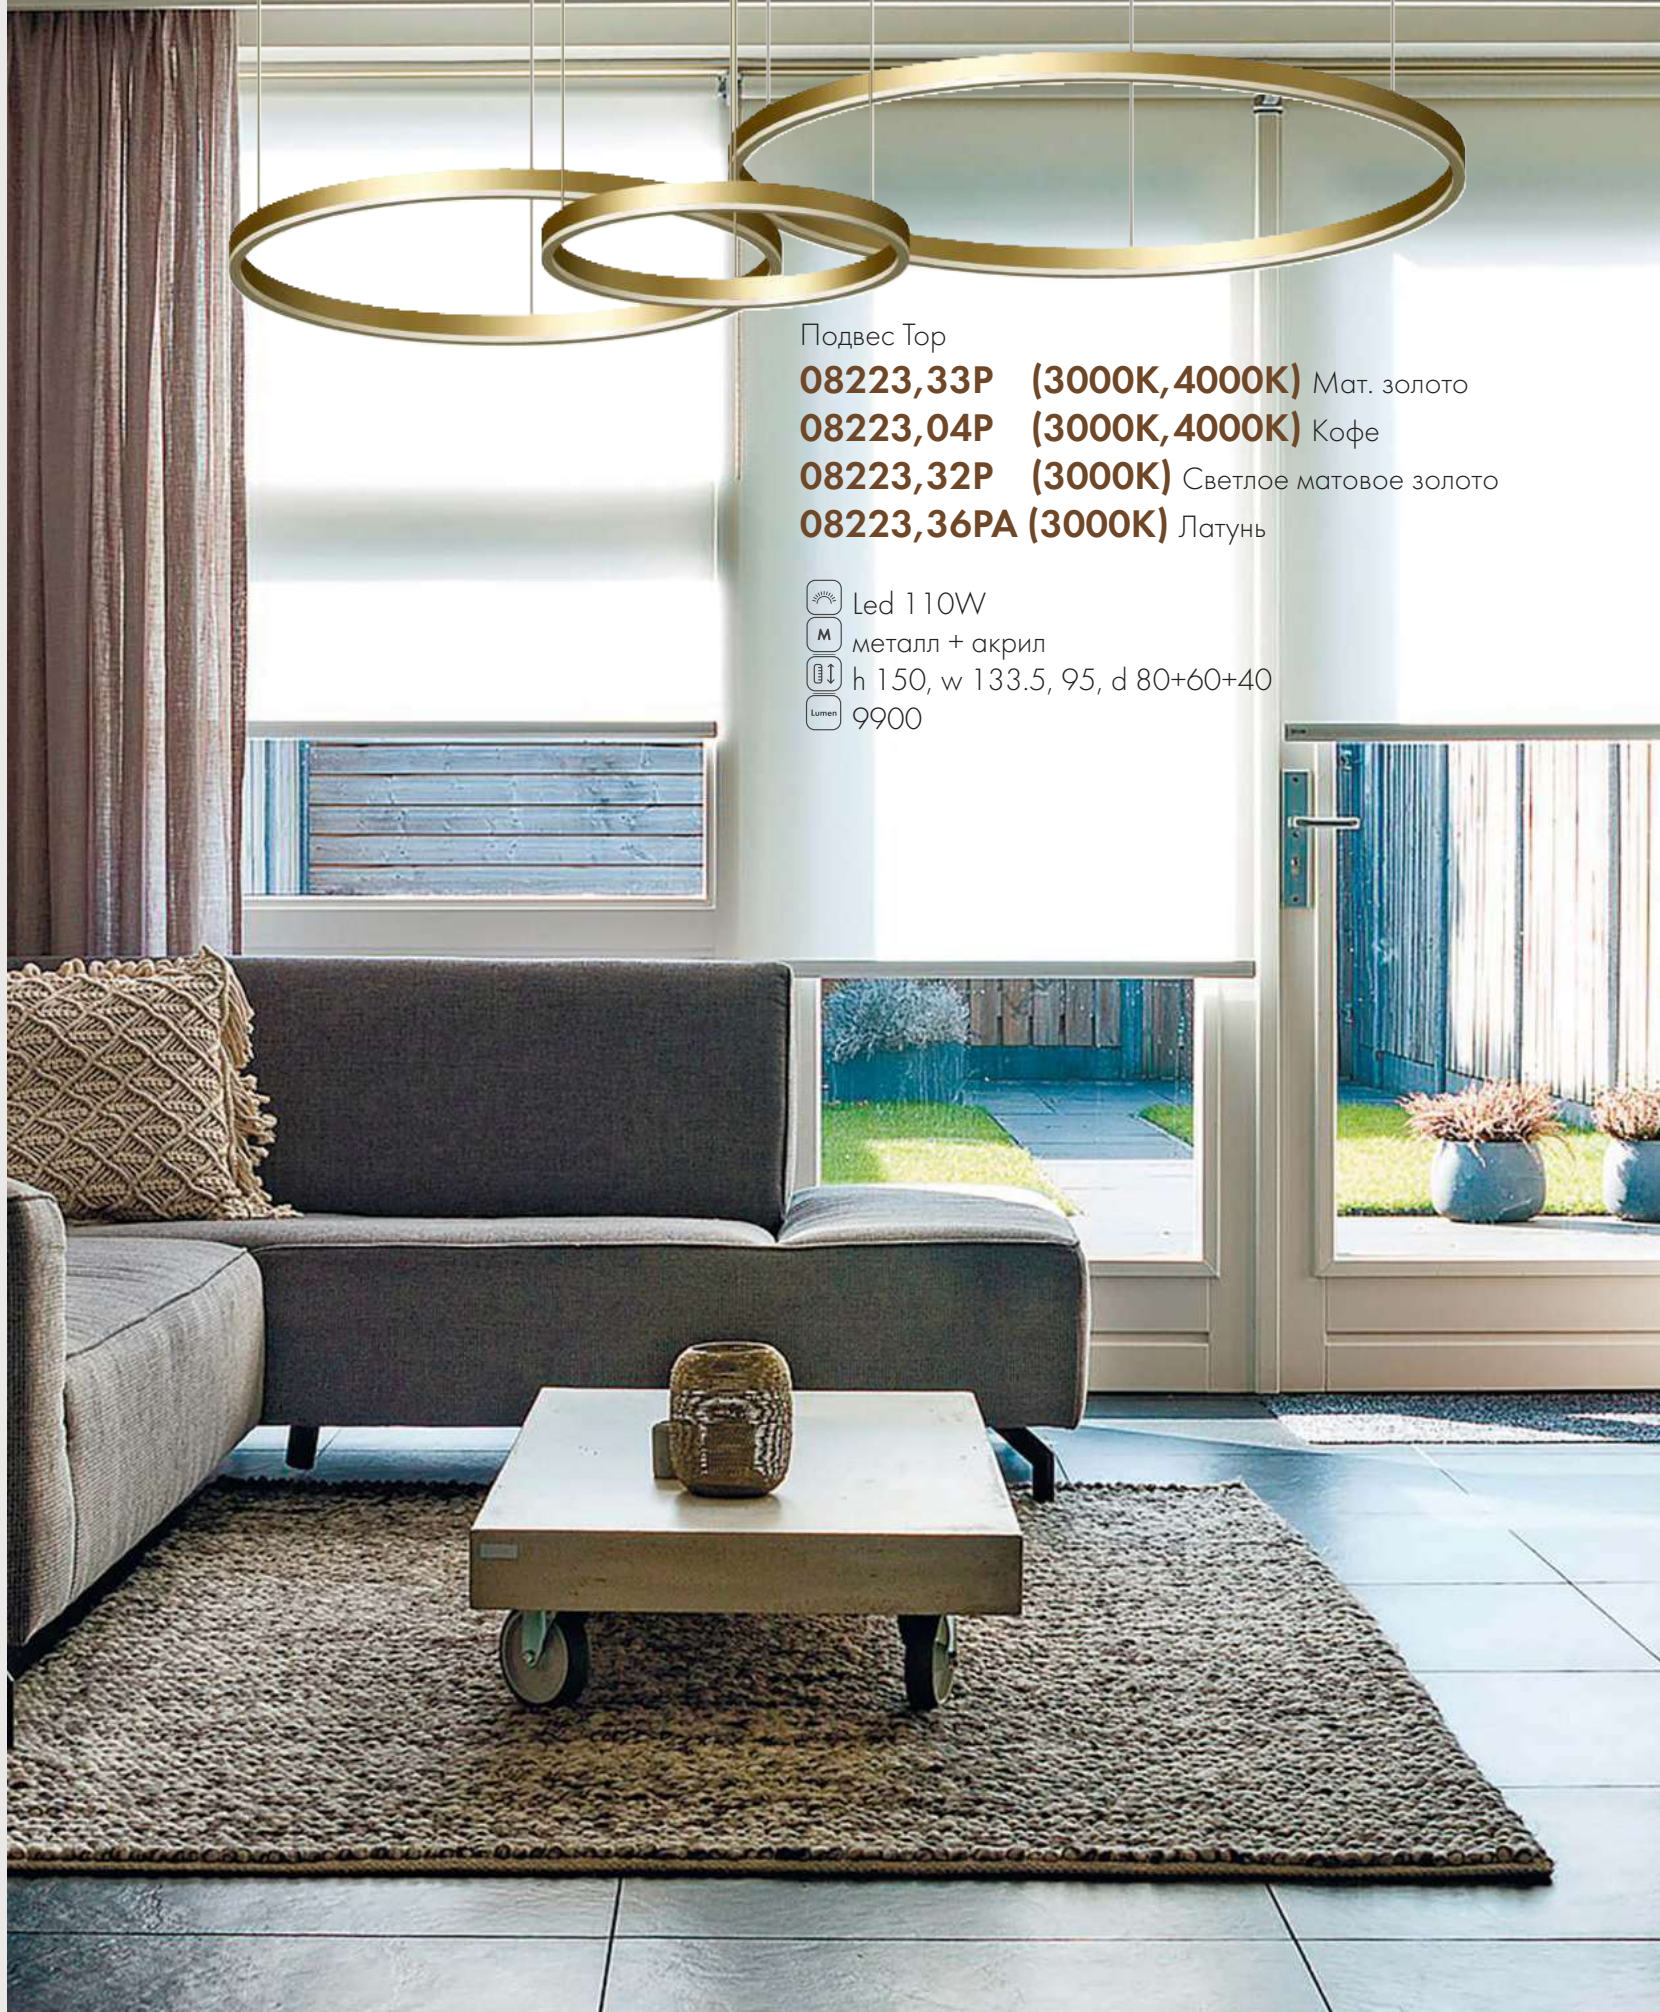

 h 150, w 133.5, 95, d 80+60+40

 Lumen 9900