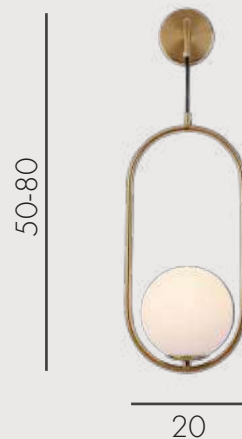

Бра Кенти бронза

**07631,20**

E14 1\*40w

металл + стекло

бронза

h 50-80, L 20, w 17

360