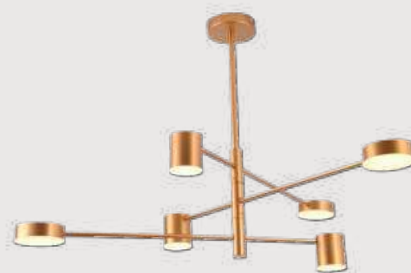

**07650-6,02 (4000K)** хром

**07650-6,20 (3000K)** бронза

 Led 3\*6W +3\*8W

 металл

 h 78, d 90

 2940

78

90