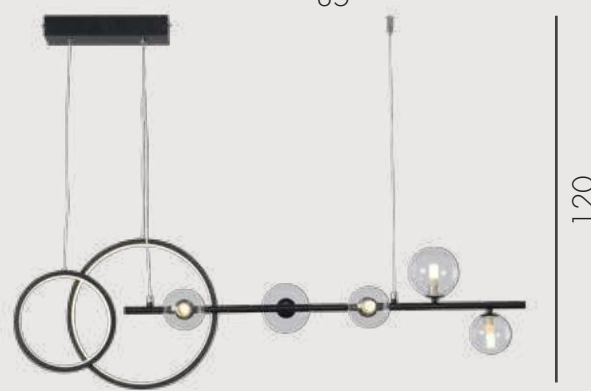

Люстра Иона

**09408-5,19**

 G9 25W+Led 22W (4000K)

 металл + стекло

 черный

 h 120, L 100, w 22

 4700

Люстра Иона