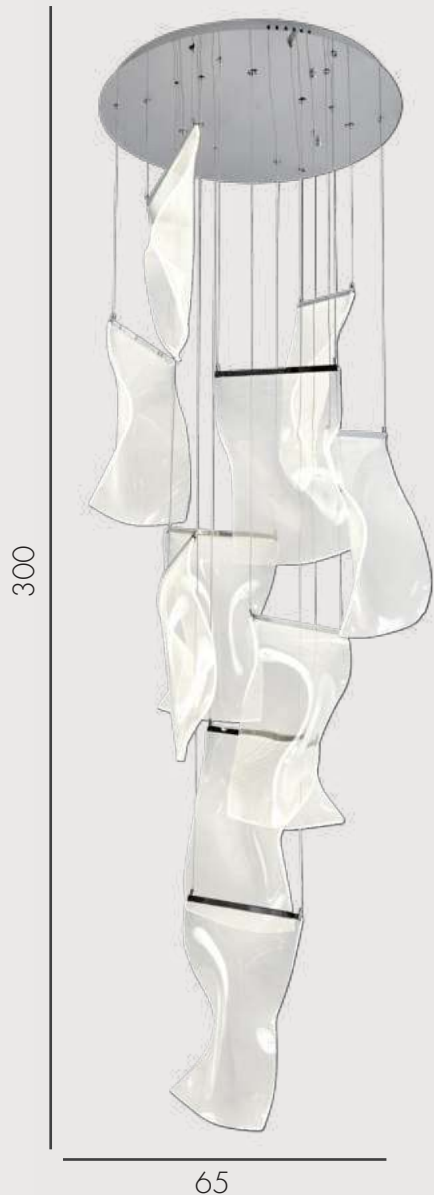

ЛИОРА

Бра Лиора

08035,02

- Led 1*10w
- металл + акрил
- Хром
- h 20, w 25, L 27
- 800

Подвес Лиора

08035-10A,02

- Led 10*10W
- металл + акрил
- Хром
- h 300, d 65
- 8000

Настольная лампа Лиора

08035-T,02

- Led 1*10w(4000K)
- металл + акрил
- Хром
- h 37, w 28, L16,
- 800