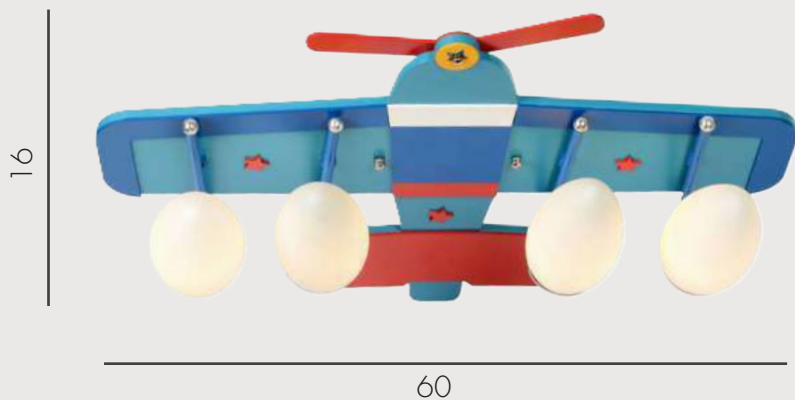

- E14 5\*40w
- металл + стекло
- Мультикопору
- d 58

Светильник Планер

**074500**

-  E14 4\*40w
-  дерево + стекло
-  Голубой
-  h 16, L 60, w 43
-  1120

Подвес Аэроплан

**07494**

-  E27 3\*40W
-  дерево + стекло
-  Голубой
-  h 80, L 60, w 58
-  2100