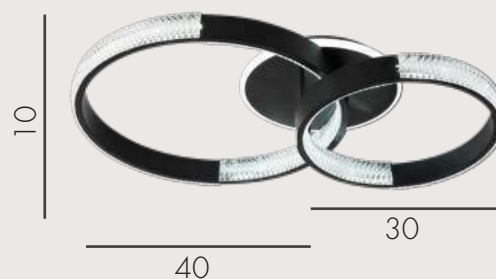

## 09430-30+40P,19

Led 40w (3000-6000K)

металл + акрил

Черный

h 10, d 30+40

Люстра Далим