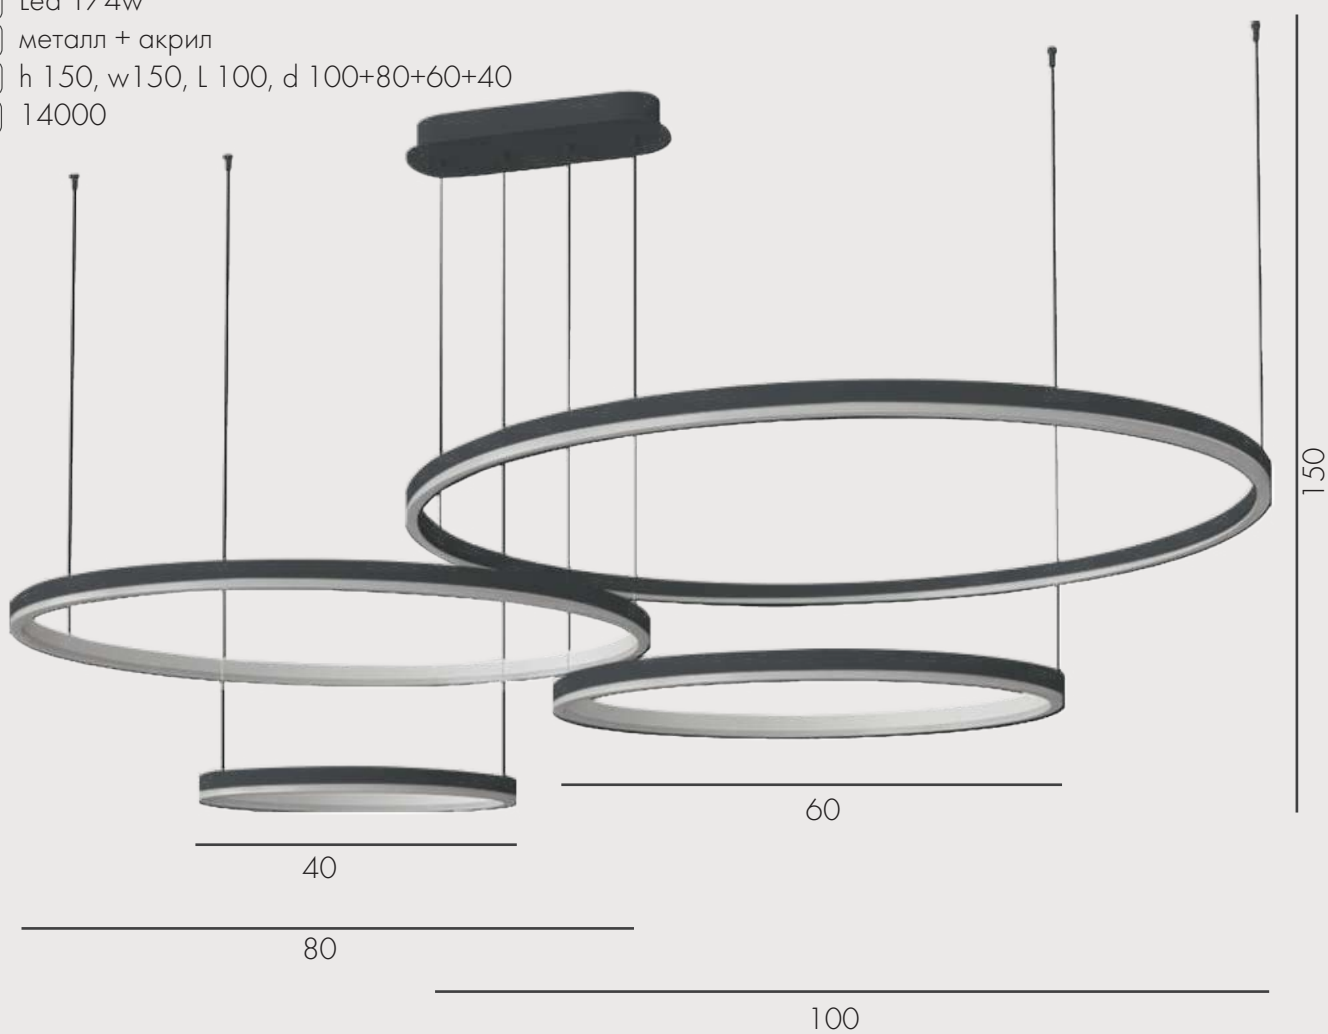

 h 150, w150, L 100, d 100+80+60+40

 Lumen 14000