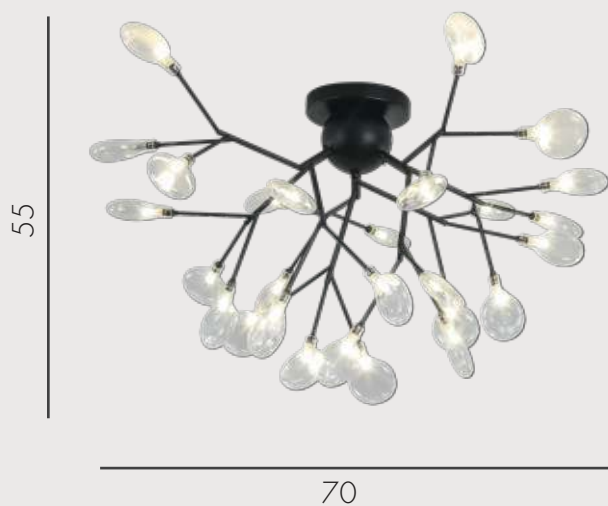

-  G4 54W (Led)
-  металл + стекло
-  h 55, d 70
-  3780

Светильник Ветта

**07521-9,19(21)** Черный

**07521-9,33** Золото

-  G4 18W (Led)
-  металл + стекло
-  h 38, w 42, d 42
-  1260