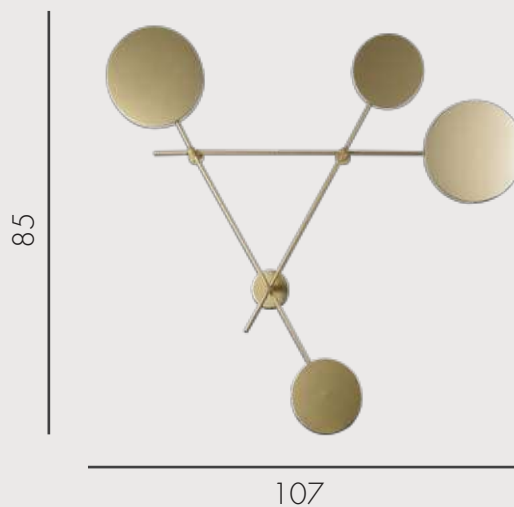

## 2207B,33

Led 24W (3000K)

металл

золото

h 85, d 107

1920