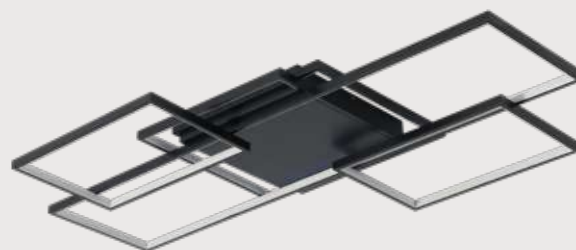

5600

Люстра Линд

**09411-5,19**

Led 83W (3000K)

металл + силикон

Черный

h 10.5, L 120, w 73

8300