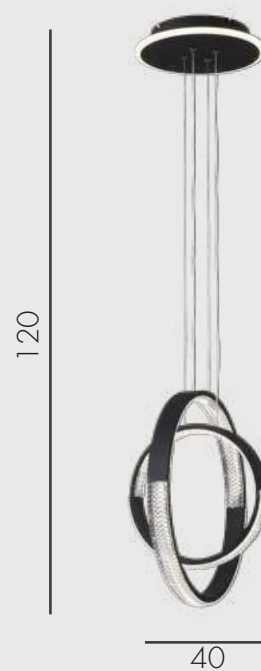

## 09430-30+40A,19

Led 30w (3000-6000K)

металл + силикон

Черный

h 120, d 40+30

3000