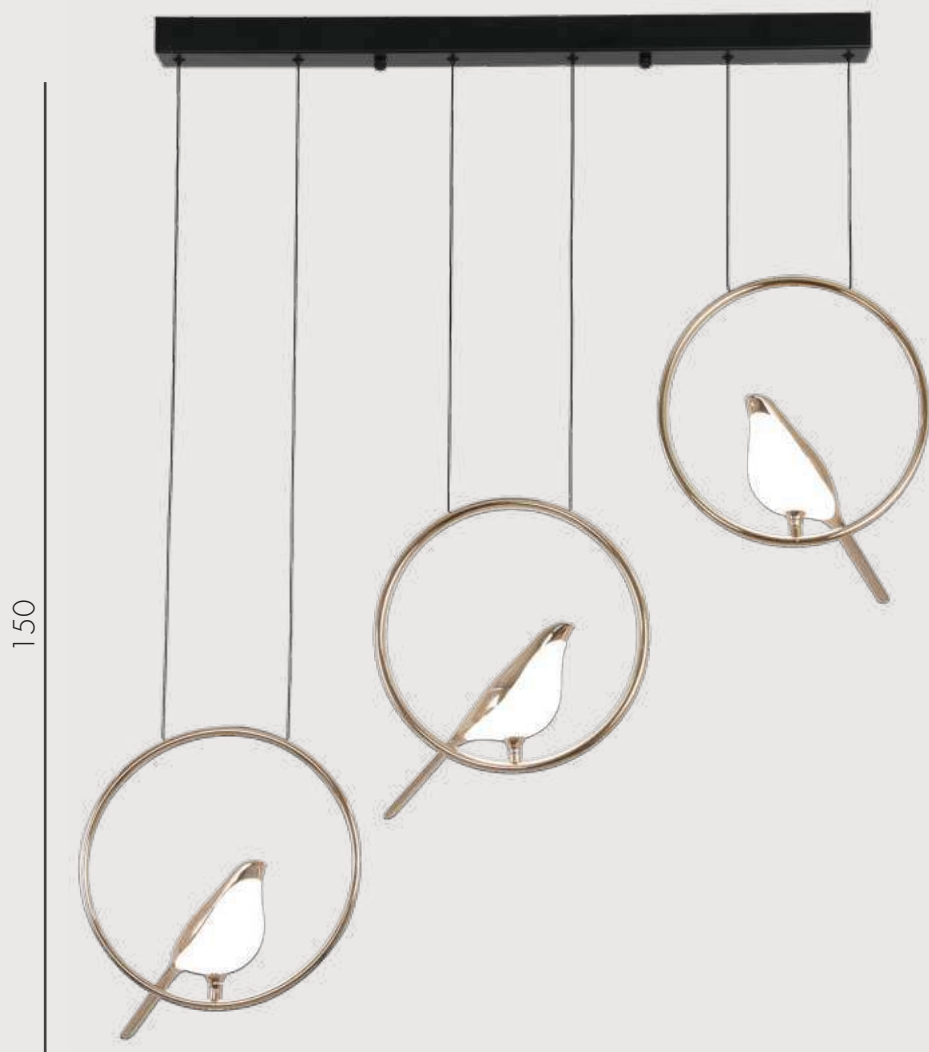

АРСИ

91

Подвес Арси

08446-3A,33

- Led 30W (4000K)
- металл
- Черный + Золото
- h 150, w 91, d 65
- 2400

Подвес Арси

08446-1A,33

- Led 10w (4000k)
- металл
- Черный + Золото
- h 150, w 35
- 800