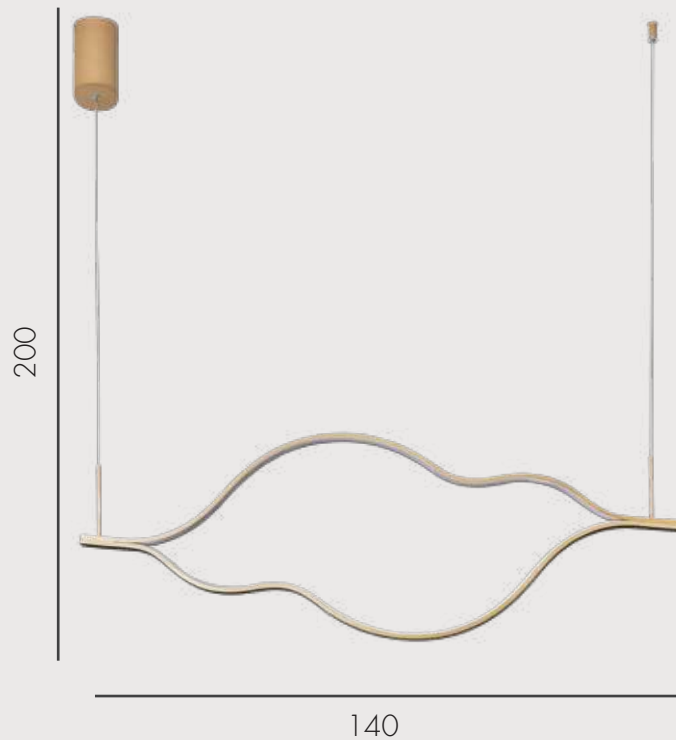

# ЛИНН

Подвес Линн

**08258-140,33P**

 Led 50W (3000K)

 металл

 Матовое золото

 h 200, L 140, w 3

 3500