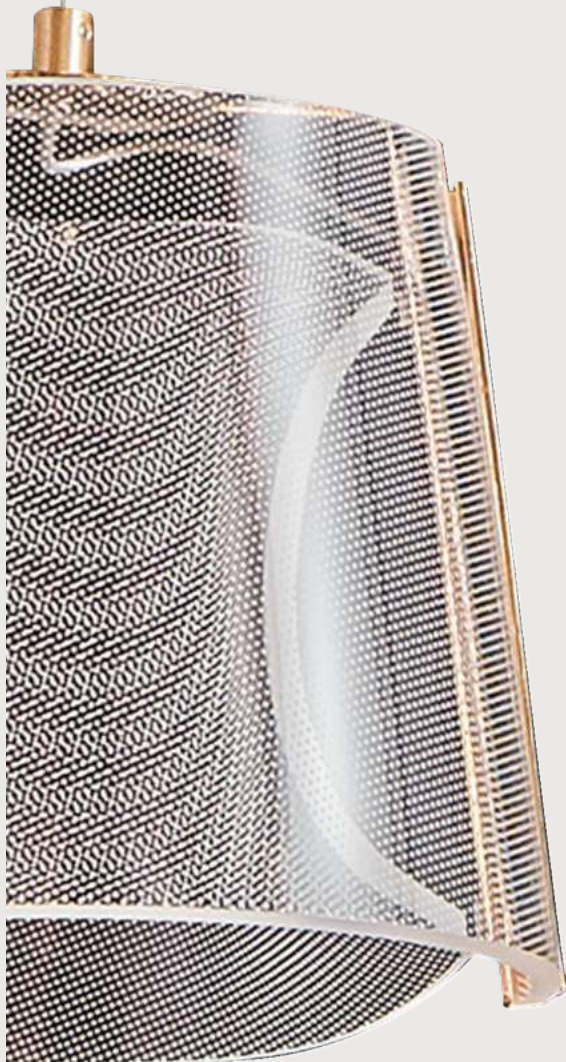

ЛЮЦЕРНА

Подвес Люцерна

08044-6A,33

- Led 42w (3000K)
- металл + акрил
- Золото
- h 180, d 51
- 3360

Подвес Люцерна

08044-1A,33

- Led 7W (3000K)
- металл + акрил
- Золото
- h 150, d 16
- 560

Бра Люцерна

08044,33

- Led 7W (3000K)
- металл + акрил
- Золото
- h 34, d 25
- 560