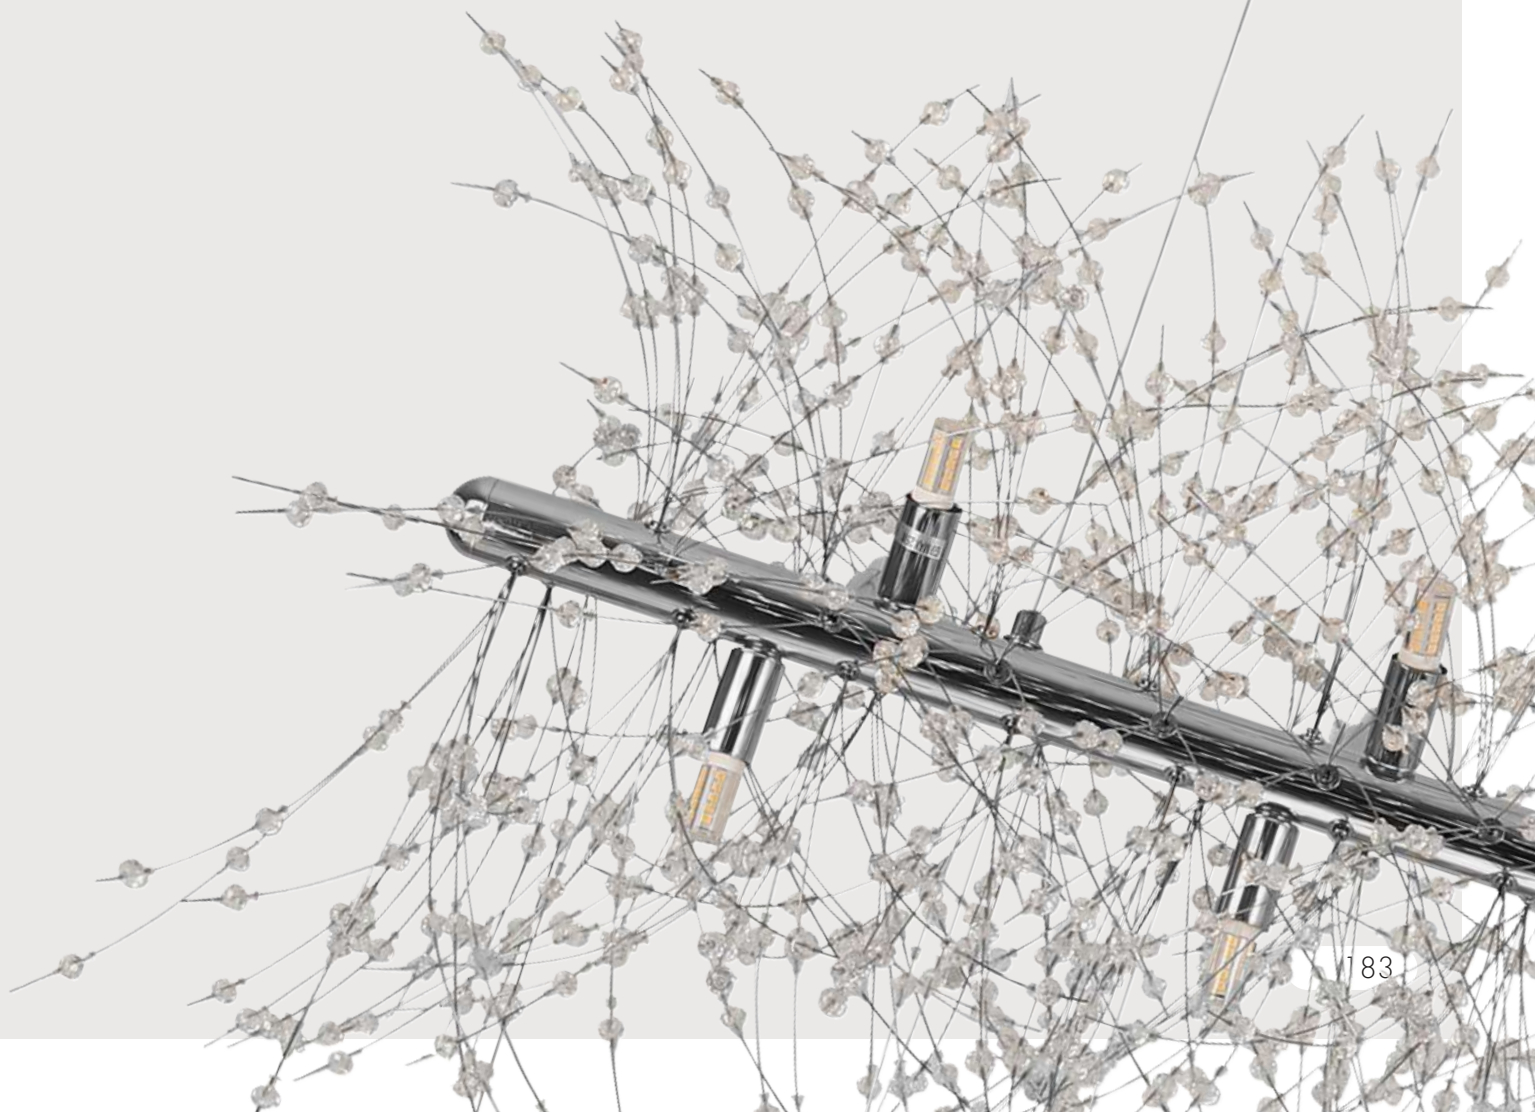

# ДАЛИ

Люстра Дали

**08455-12,02** Хром

**08455-12,33** Золото

-  G9 12\*5W
-  металл
-  h 100, L 92, w 40
-  4200

100

92

150