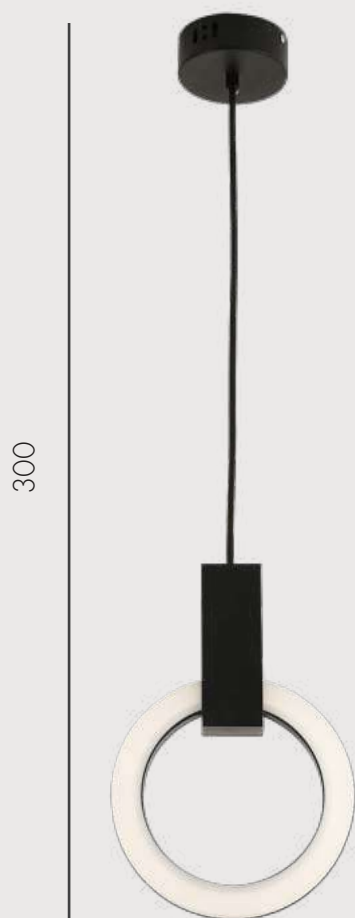

# АЗАЛИЯ

300

20

Подвес Азалия  
**08430-20,19** черный  
**08430-20,20** бронза

Led 9W (4000/3000K)  
 металл + акрил  
 h 300, w 20  
 840

300

30

Подвес Азалия  
**08430-30,20** бронза  
**08430-30,19** черный