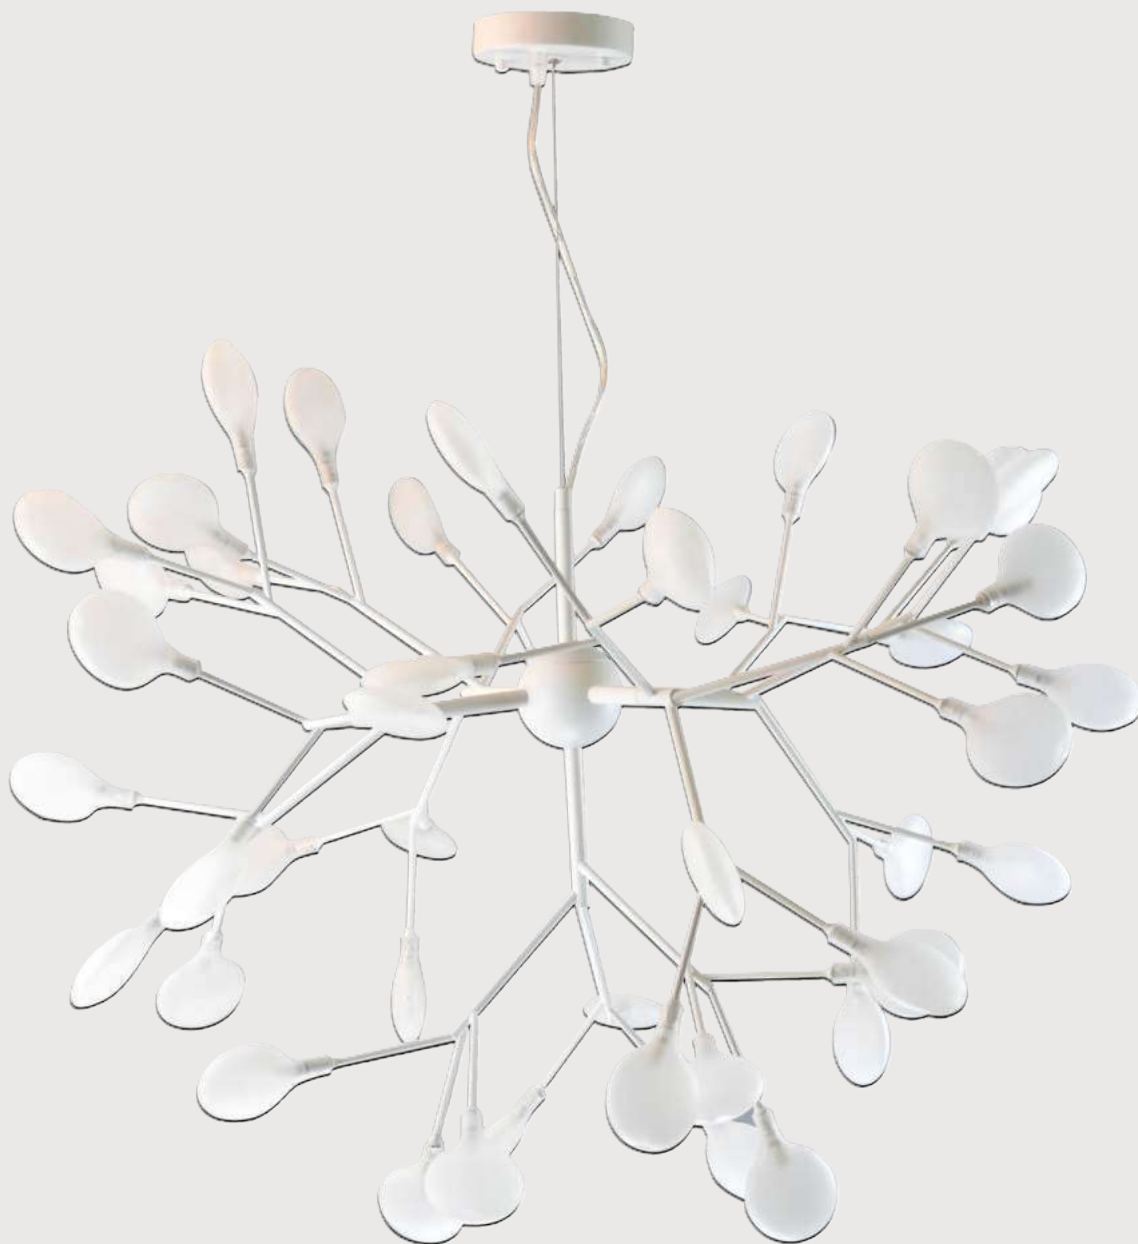

BETTA

182

72

Люстра Ветта

07521-45,01 Белый

07521-45,33 Золото

07521-45,19(21) Черный

G4 90W (Led)

металл + стекло

h 182, d 72

6300