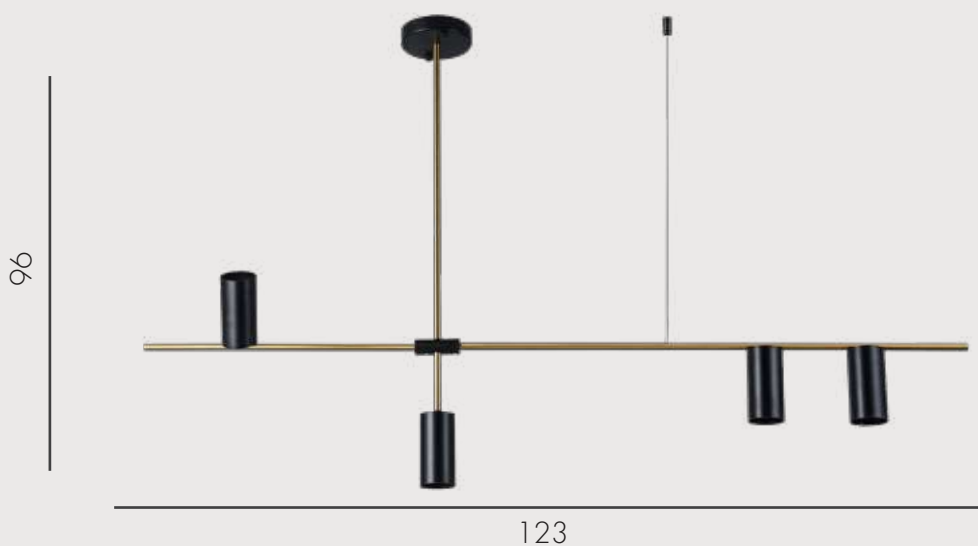

07621-4,19

- GU10 4*10W
- металл
- черный/бронза
- h 96, L 123, w 6
- 3200

Люстра Пулл