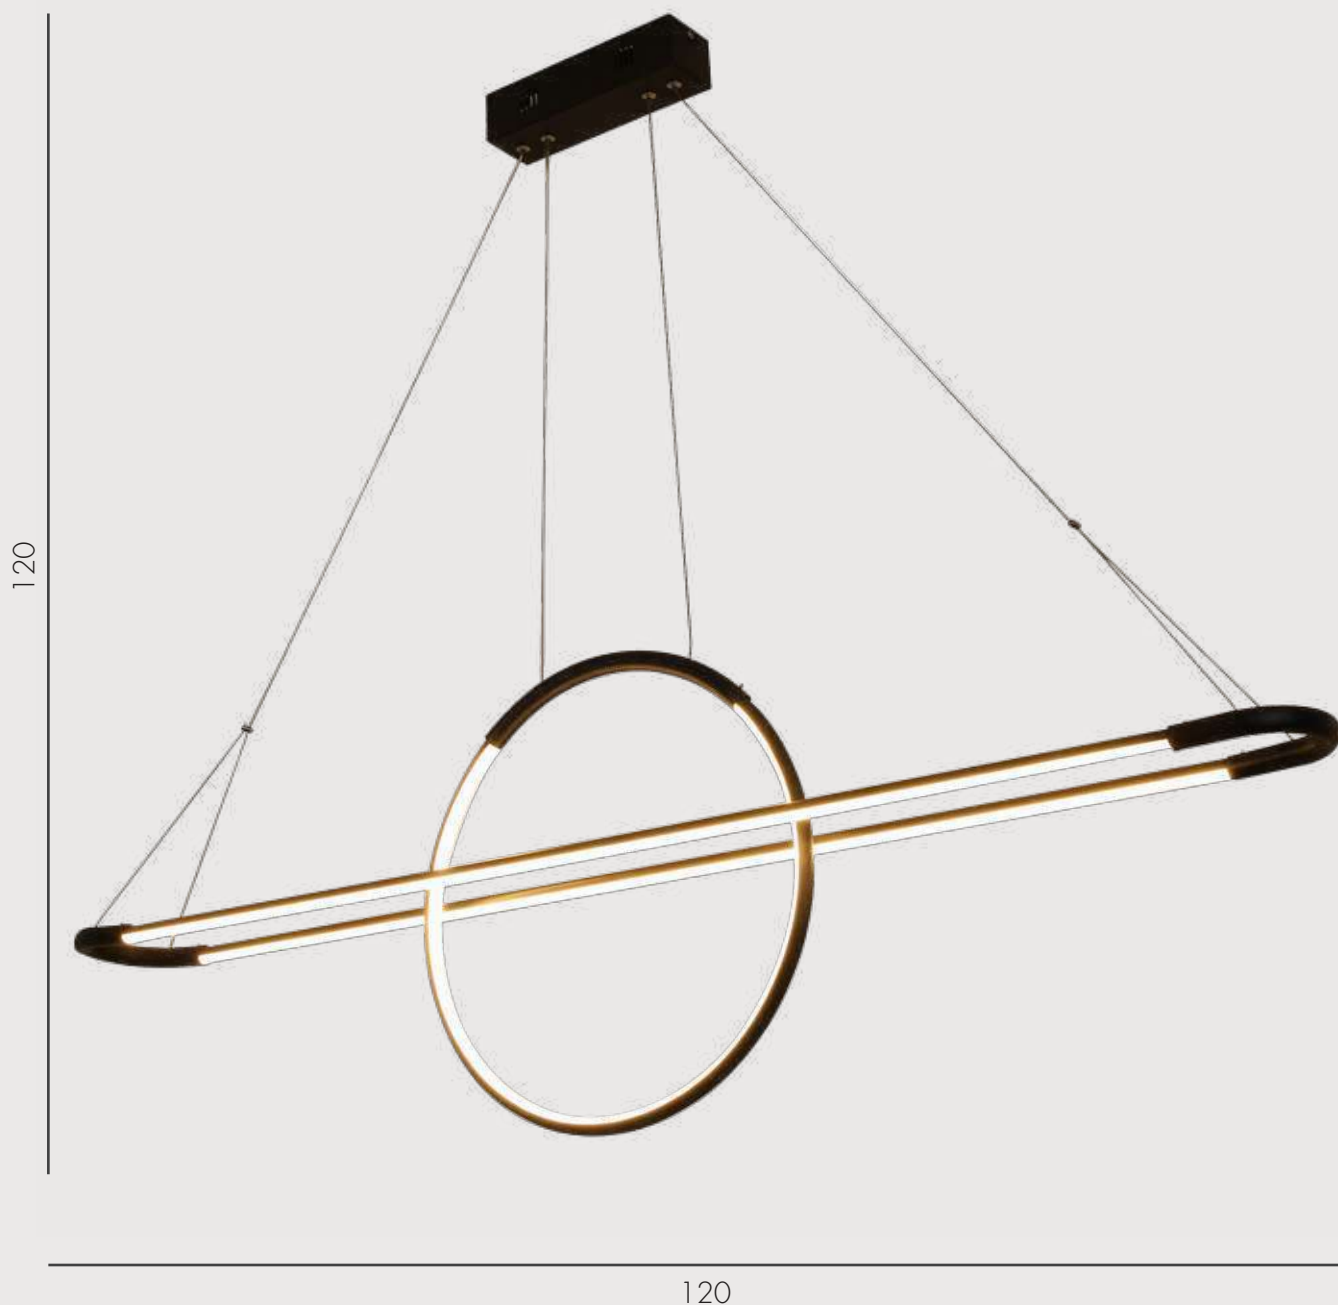

Лия

Подвес Лия

08492-1,19

- Led 62W (4000K)
- металл
- черный
- h 120, L 120, w 12
- 4340