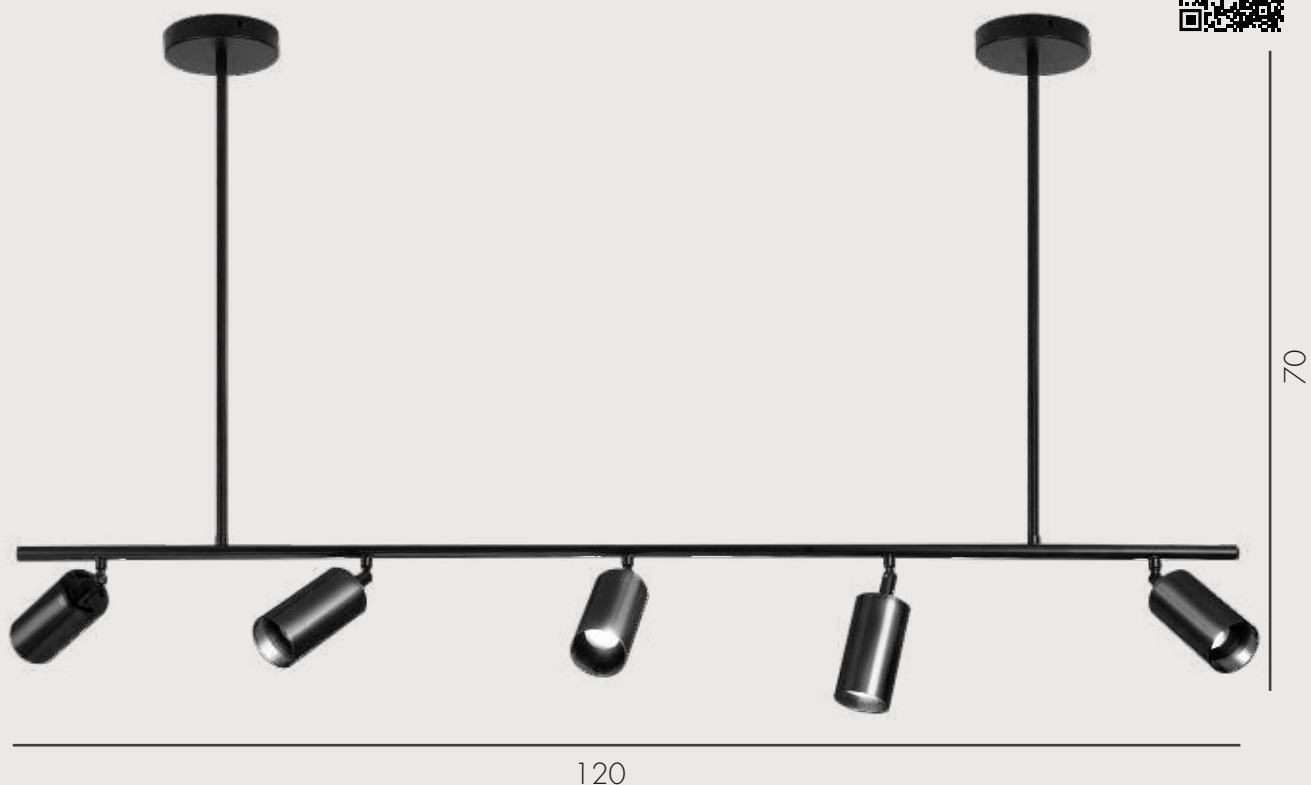

КАЙКО

Люстра Кайко

07615-5,19 черный

07615-5 черный/бронза

- Gu10 5*10W
- металл
- h 70, L 120, w 15
- 4000

Светильник Кайко

07615-1,20 бронза

07615-1,19 черный

07615-1,01 белый

- GU10 1*10W
- металл
- h 17, d 6
- 800

17

6

17

6