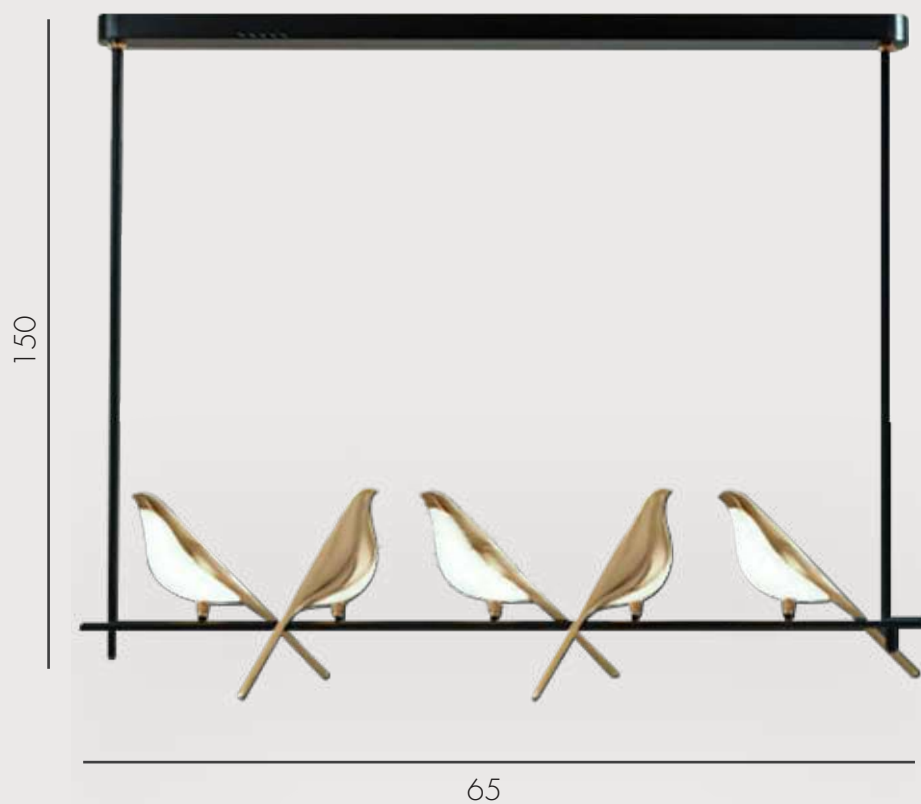

АРСИ

Люстра Арси

08446-5,33

- Led 50W (4000K)
- металл
- Черный + Золото
- h 150, L 65