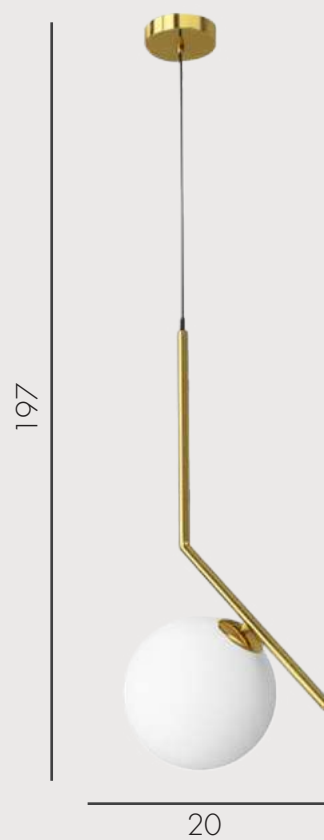

Подвес Коин

07626-20B

- E27 1*40w
- металл + стекло
- бронза
- h 197, L 30, w 20
- 360