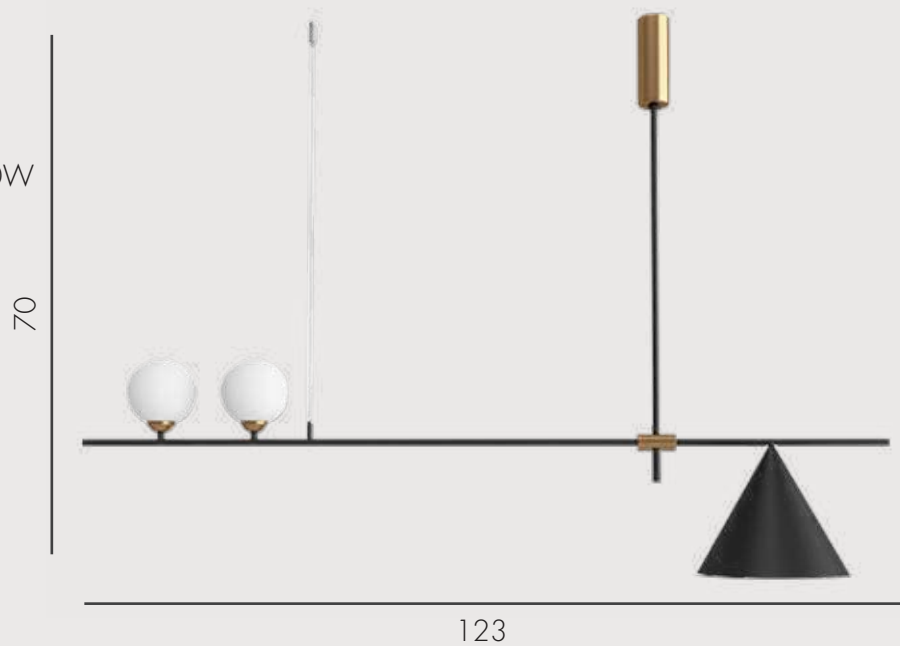

-  GU10 4\*10W
-  металл
-  черный/бронза
-  h 96, L 123, w 6
-  3200

Люстра Пулл

**07620-2+1,19**

-  G4 2\*5W+E27 1\*40W
-  металл
-  черный/бронза
-  h 70, L 123
-  1400