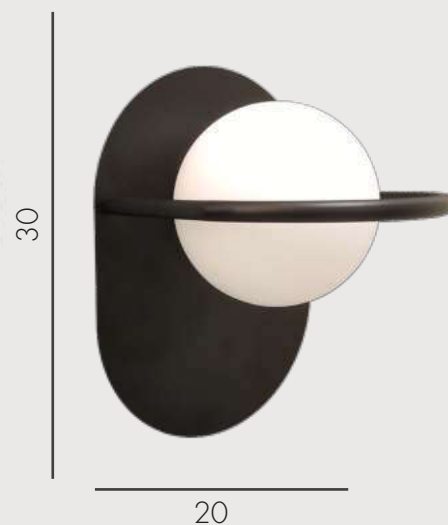

Бра Мион
07641,19 Черный
07641,20 Бронза

- E14 1*40w
- металл + стекло
- h 30, d 20
- 360