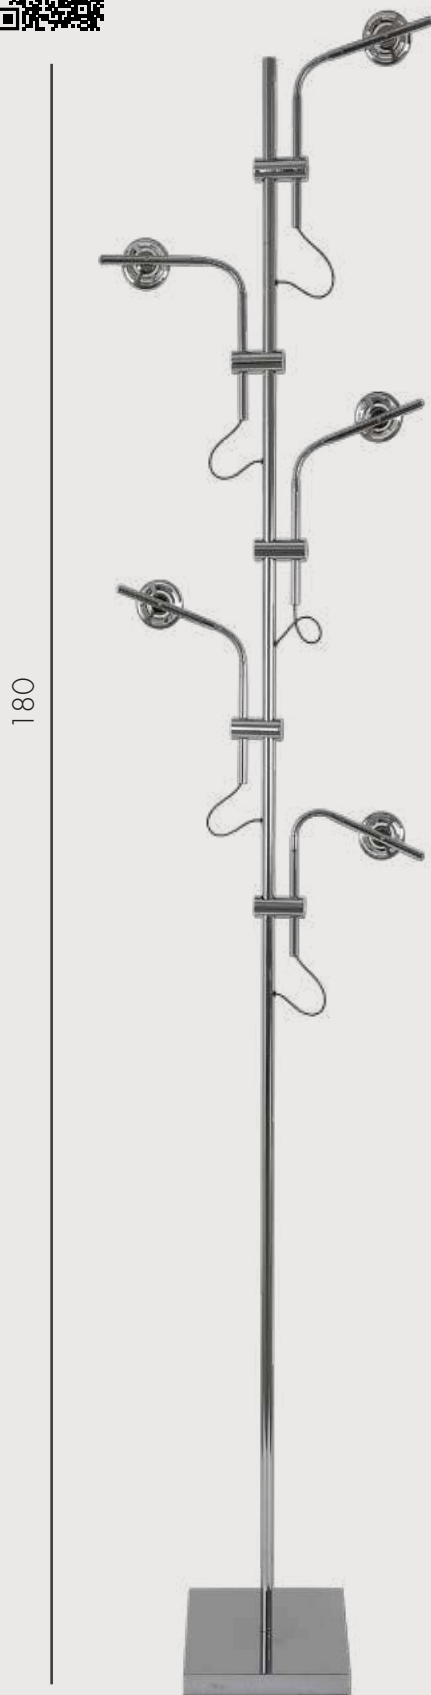

АЛМИ

180

40

Торшер Алми

08416-5,02

Led 15W (4000K)

металл

хром

h 180, d 40

1050

Торшер Алми

08416-3,02

Led 9W (4000K)

металл

хром

h 145, d 40

630