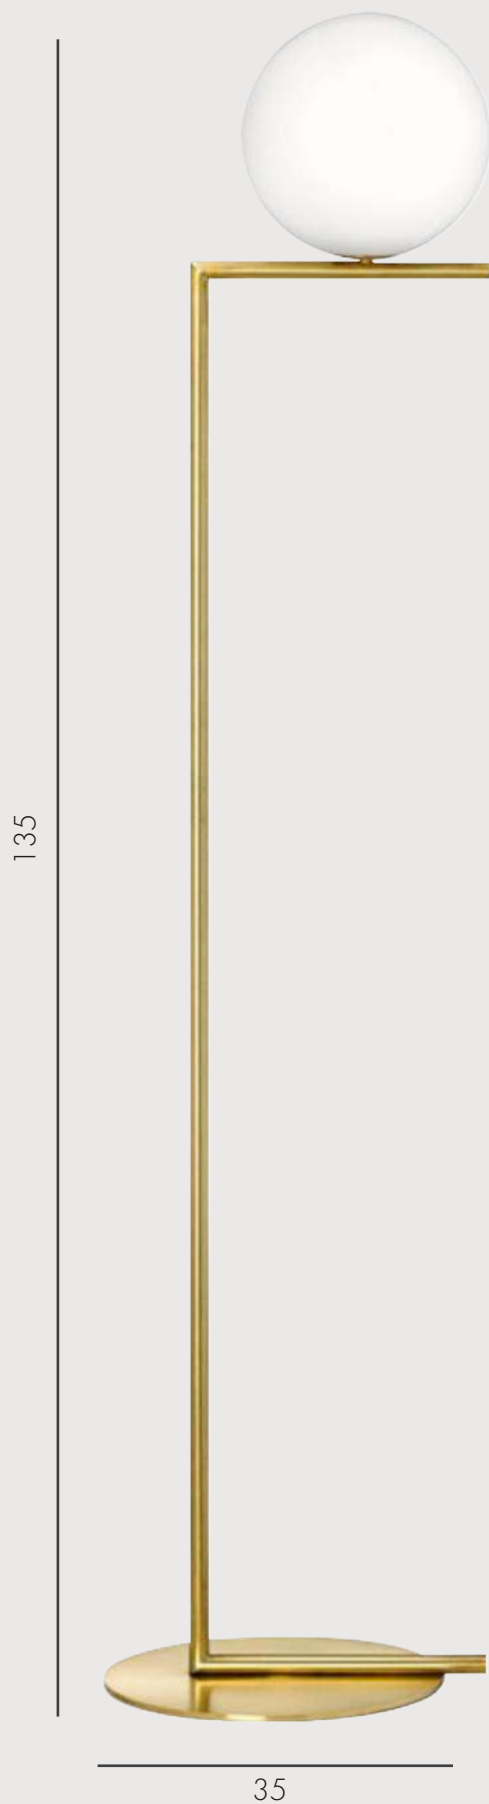

КОИН

Торшер Коин

07626-F

- E27 1*40w
- металл + стекло
- бронза
- h 135, L 30, w 35
- 360