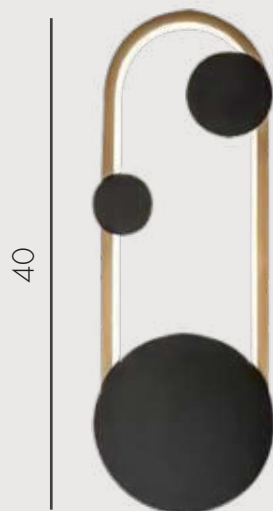

ЭЛИН И ДЕЛИЯ

25

Бра Элин

08432,01-19 белый/черный

08432,36-19 латунь/черный

led* 18W (4000K)

металл

h 40, d 13,5

Lumen 4000

40

13,5

Бра Эрин

08433,01-19 белый/черный

08433,36-19 латунь/черный

led* 16W (4000K)

металл

d 25

Lumen 4000

39

32

Бра Делия

07642,19 черный

07642,01 белый

Led 12W (4000K)

металл

Color черный

h 39, d 32

Lumen 960