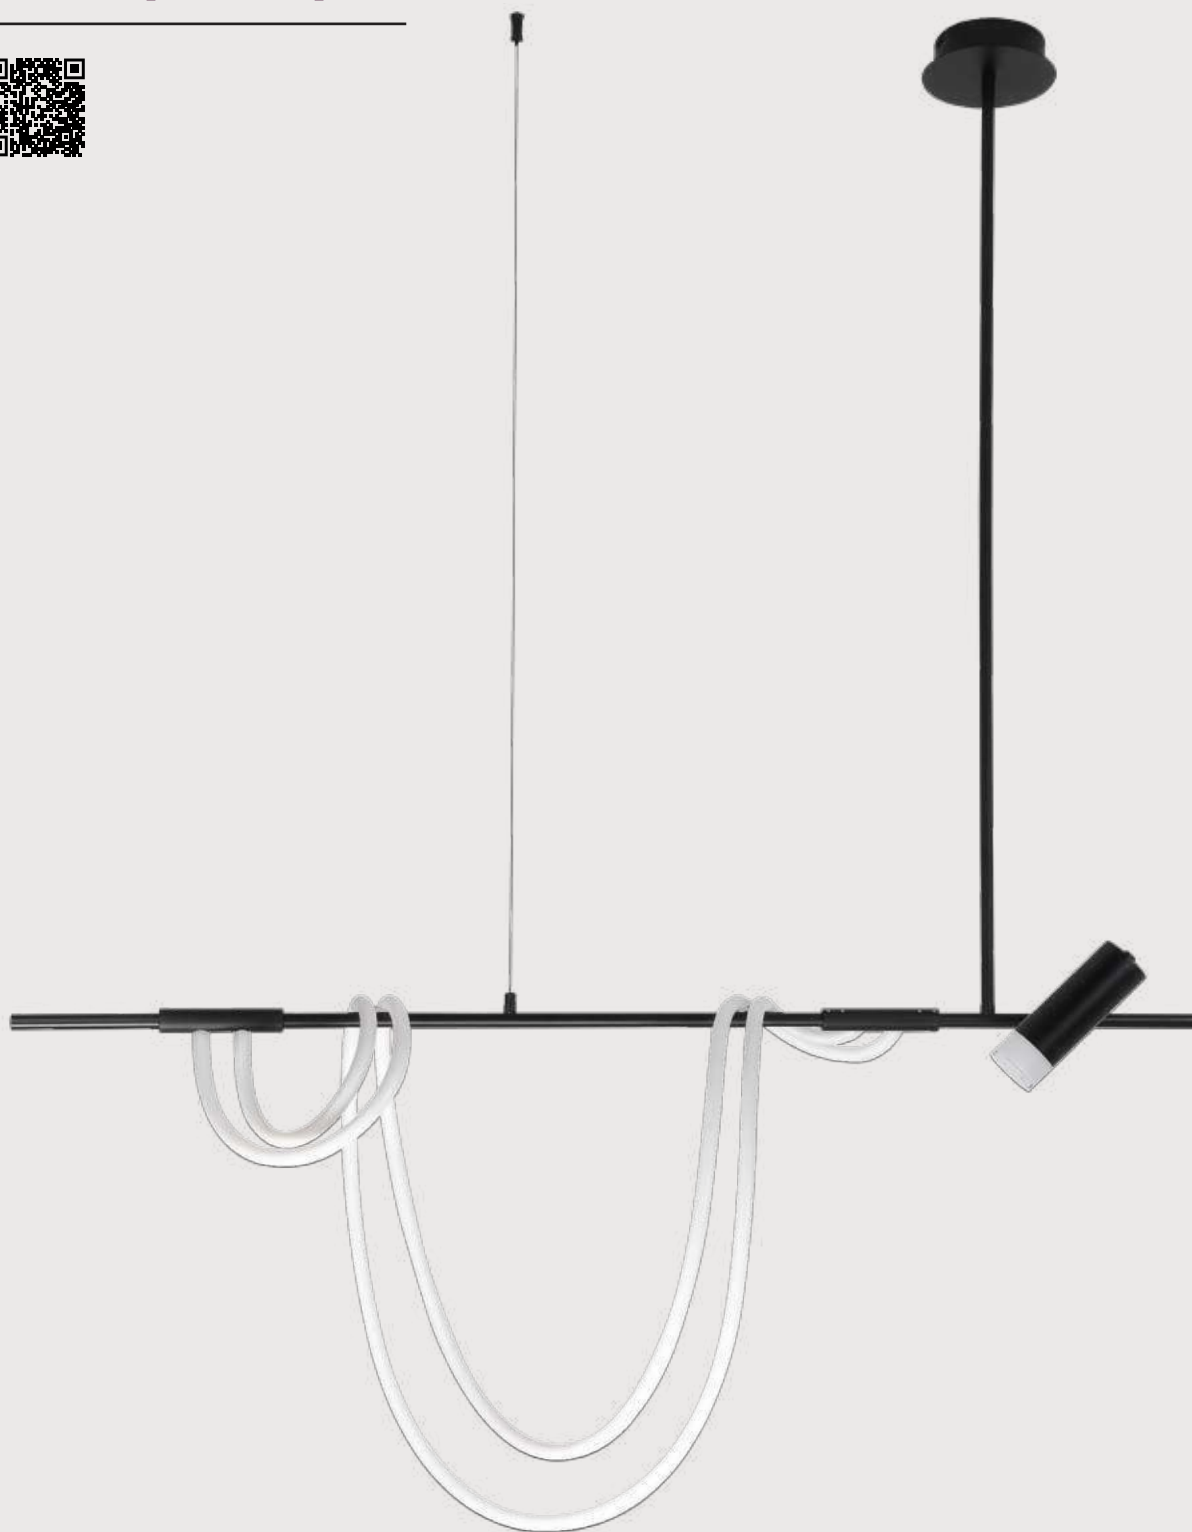

КАЙЛИ

Подвес Кайли

08039-120A, 19

Led*40W*+GU10*1 (4000K)

металл + акрил

Черный

h 120, L 120