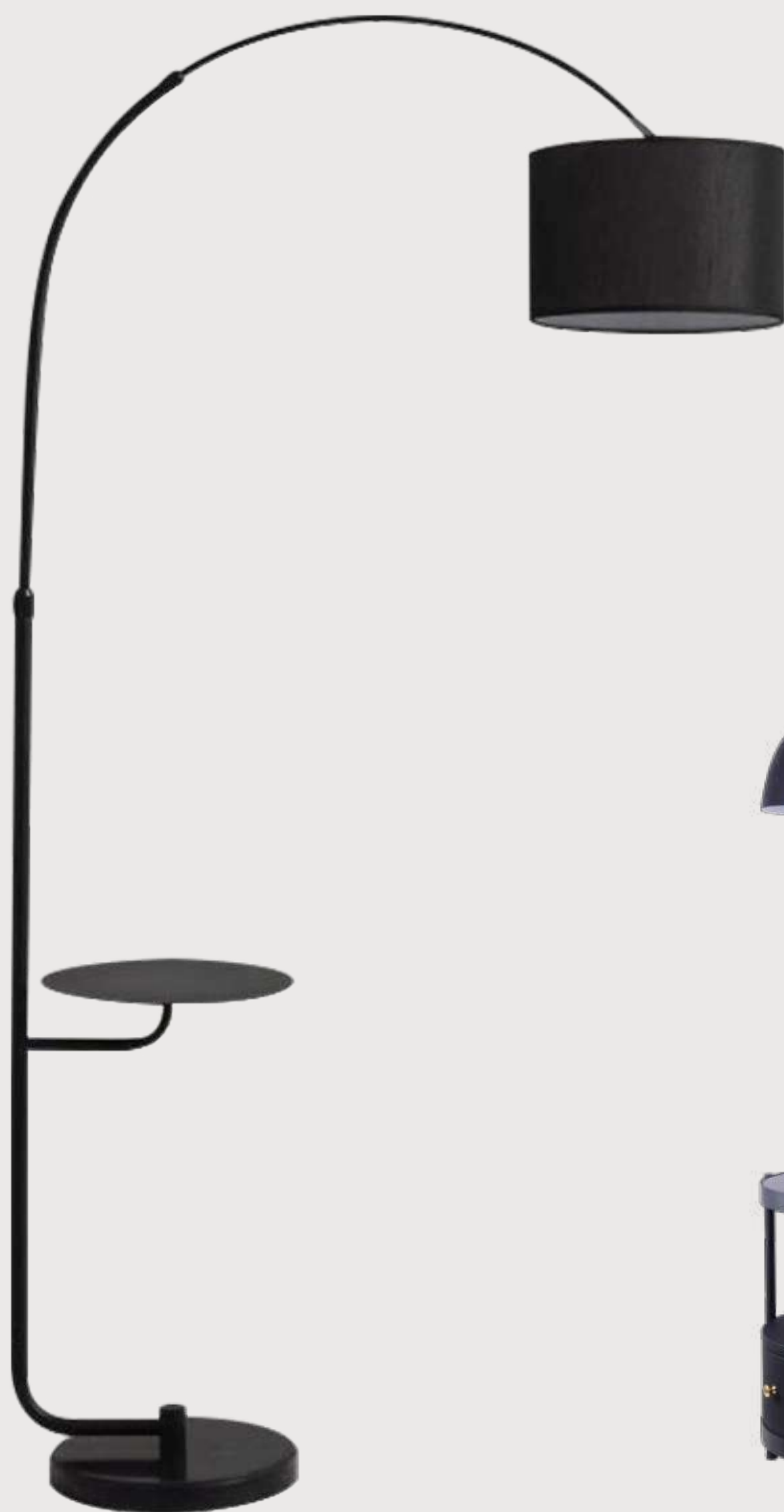

# БРУН

Торшер Брун

**07048,19**

- E27 1\*40w
- металл
- Черный
- w 90

Торшер Крис

**07049,19**

- E27 1\*40w
- металл
- Черный
- h135-160, L 40

90