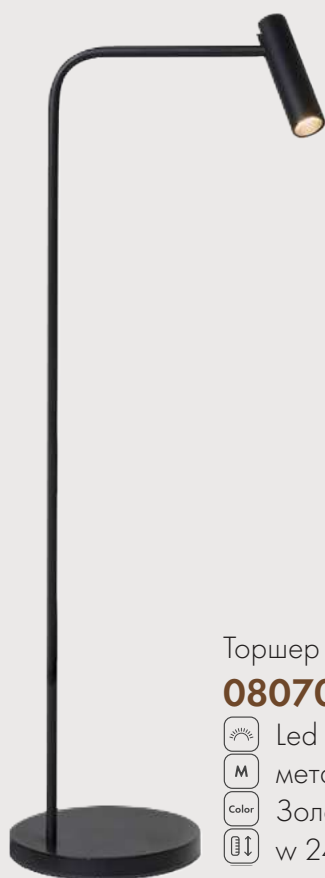

АЛЕРИ

Бра Алери
08070,19
Led 3W (3000K)
металл
Золото
w8*3,6 h11

ГРАУ