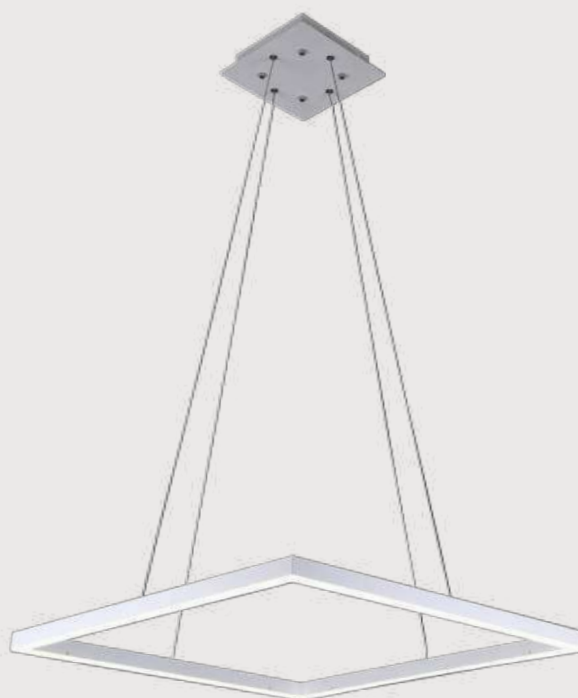

Led 36W

металл + акрил

h 150, w 40

3240

200

60

150

40