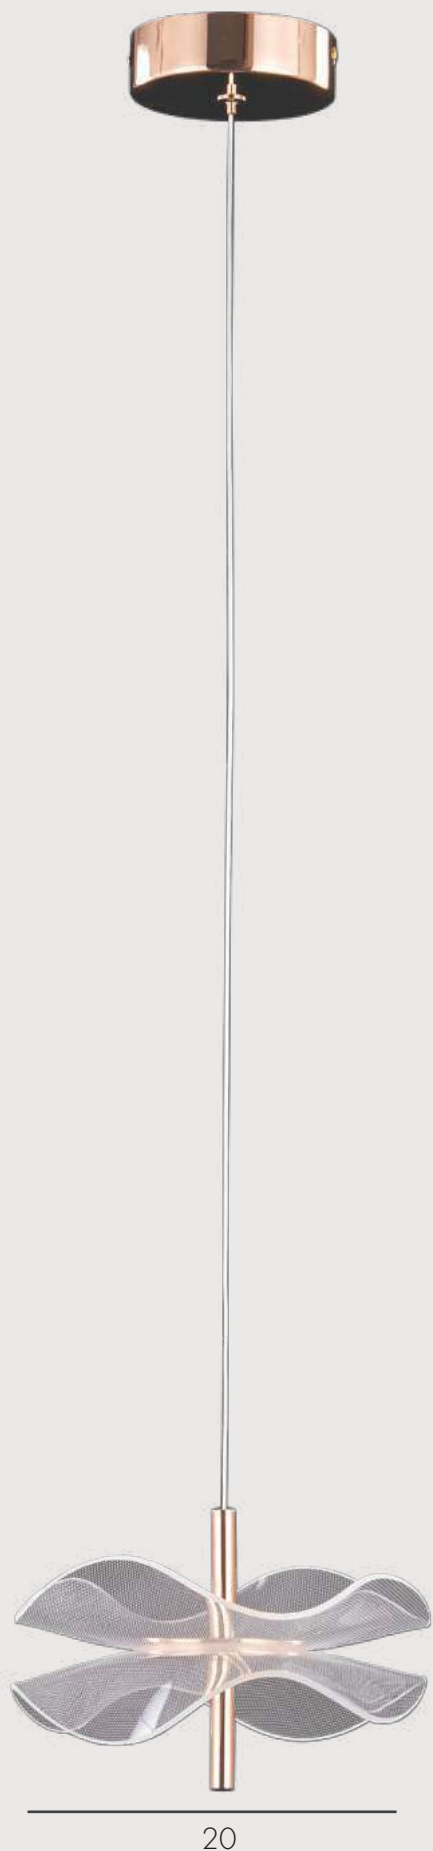

КАДДИ

200

Подвес Кадди

08046-1A,33 Золото

08046-1A,02 Хром

Led 6W (3000k)

акрил + нержавеющая сталь

h 200, d 20