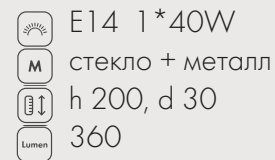

Подвес Меркурий
07562-30,21 черный
07563-30,21 хром
07564-30,21 медь