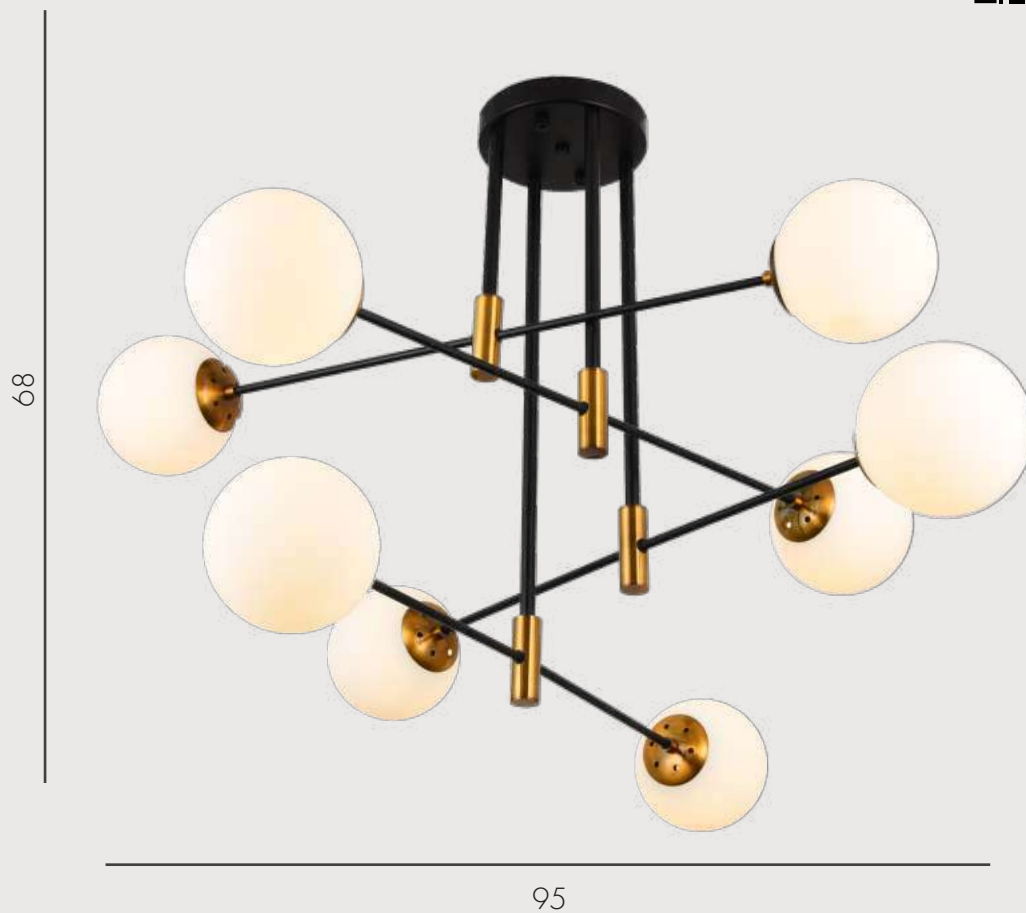

КАЙРИ

Люстра Кайри

07605-8,20

E27 8*40W

металл

Черный/бронза

h 68, d 95

Люстра Кайри

07605-6,20

E27 6*40W

металл

Черный/бронза

h 56, d 80