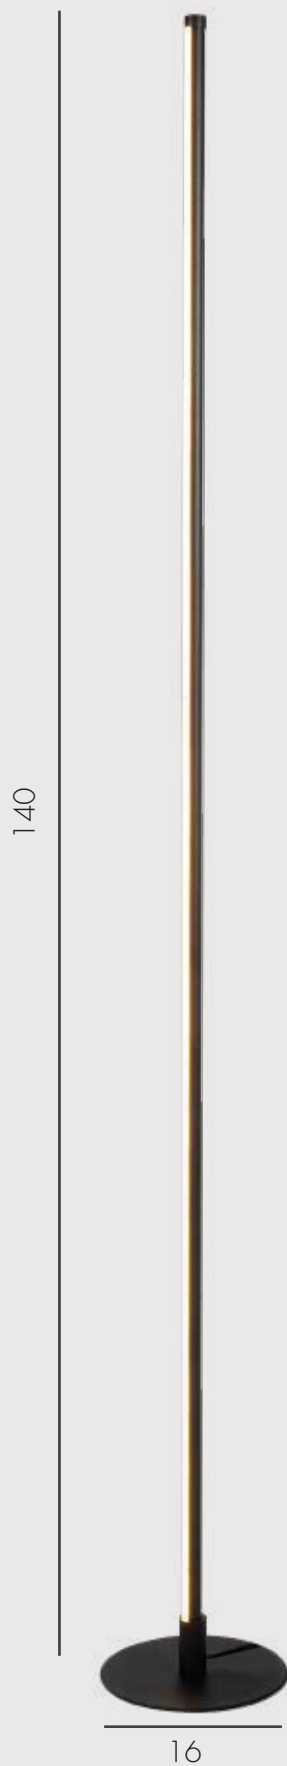

ЛОКИ

Торшер Локи

08423-F,19(3000,4000K) черный

08423-F,33(3000,4000K) золото

- Led 18w
- металл + силикон
- h 140, L16