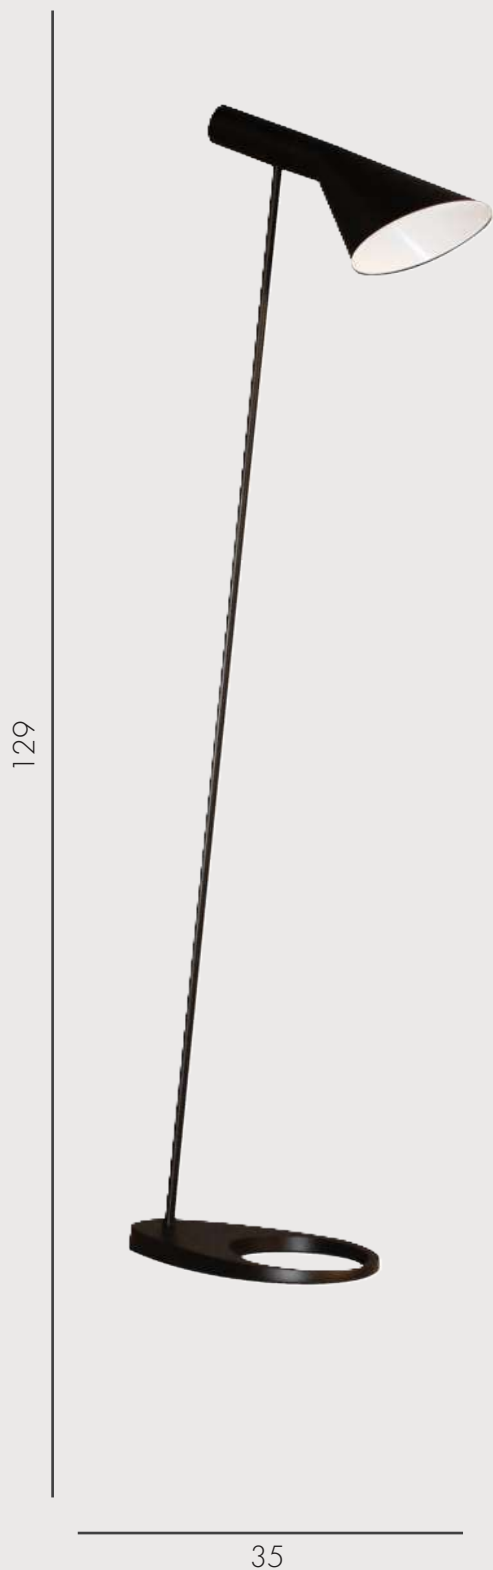

СЕУЛ

Торшер Сеул

07033,19

E27 1*40w

металл

черный

h 129, d 35

700

Настольная лампа Сеул

07033-1,19

E27 1*40w

металл

черный

h 50, d 30

700