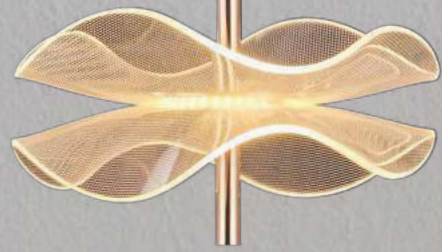

# ЛИОРА

Бра Лиора

**08035,02**

- Led 1\*10w
- металл + акрил
- Хром
- h 20, w 25, L 27
- 800

Подвес Лиора

**08035-10A,02**

- Led 10\*10W
- металл + акрил
- Хром
- h 300, d 65
- 8000

Настольная лампа Лиора