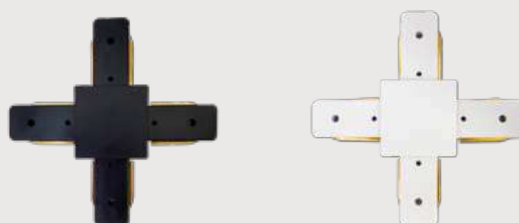

Соединительный крестообразный элемент черный

169,01 белый

169,19 черный

M металл