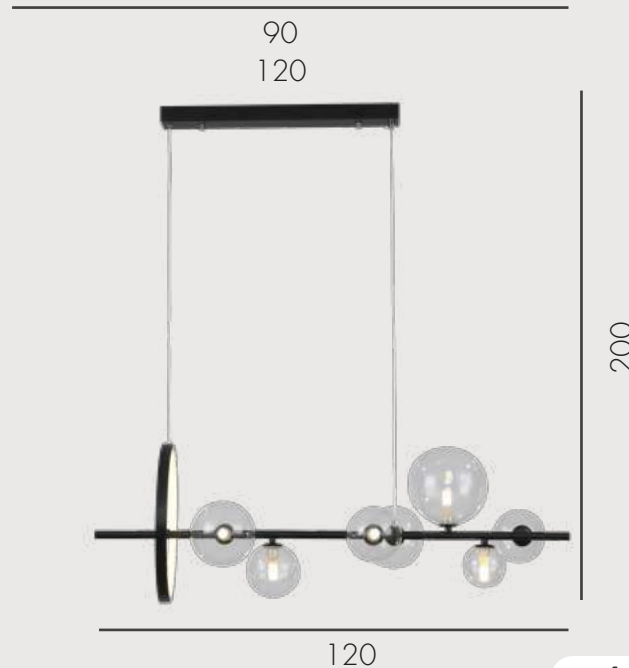

Люстра Иона

09408-7,19

G9 35W+Led 17W (4000K)

металл + стекло

черный

h 200, L 90, w 28

4800

120