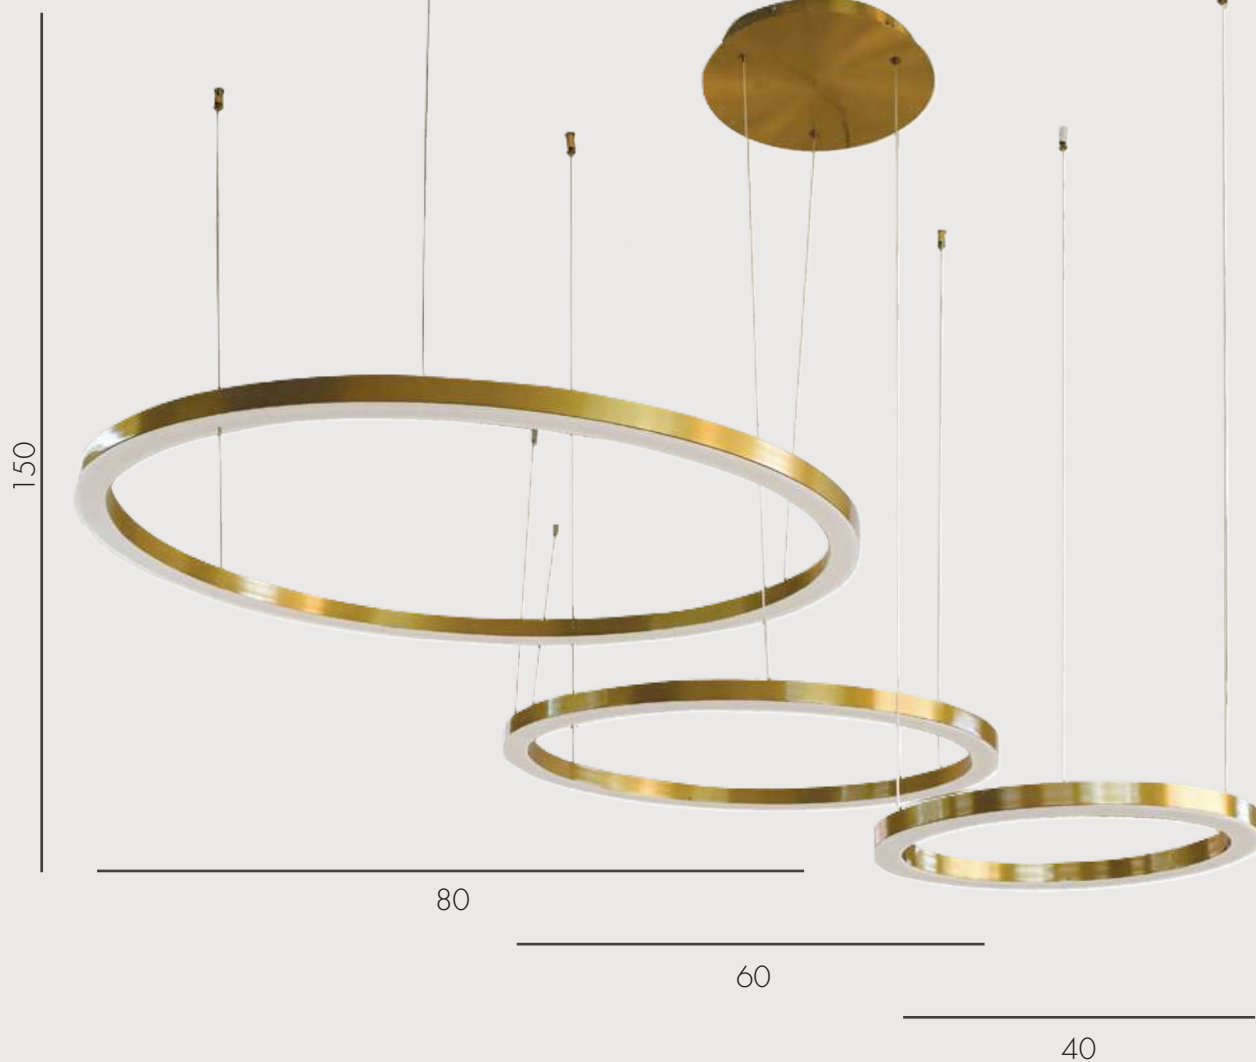

РОВЕНА

Подвес Ровена латунь d40+60+80

08253,36РА(3000К)

Led 110w

металл + акрил

Латунь

h 150, d 80+60+40

9900