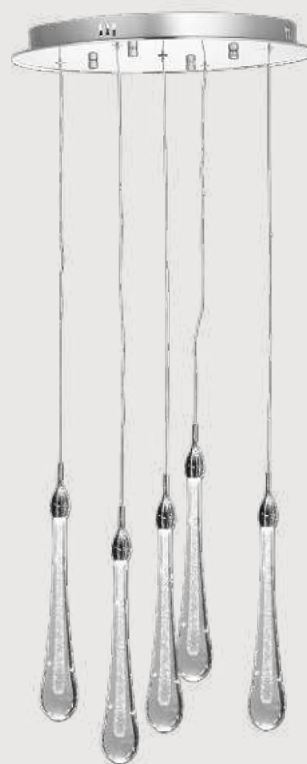

Led 15W

металл + стекло

h 200, d 40

1050

200

40

Подвес Асмер

**07860-28A,02** Хром