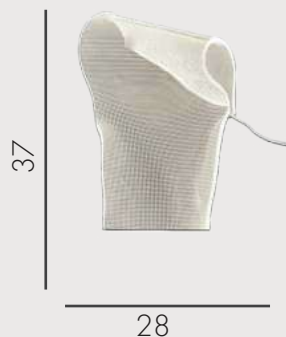

# ЛИОРА

Бра Лиора

**08035,02**

- Led 1\*10w
- металл + акрил
- Хром
- h 20, w 25, L 27
- 800

Подвес Лиора

**08035-10A,02**

- Led 10\*10W
- металл + акрил
- Хром
- h 300, d 65
- 8000

Настольная лампа Лиора