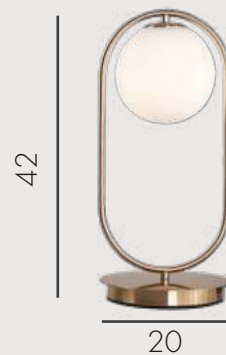

Настольная лампа Кенти

**07631-8,20** бронза

**07631-8,19** черный

E14 1\*40w

металл + стекло

бронза

h 42, d 20

360