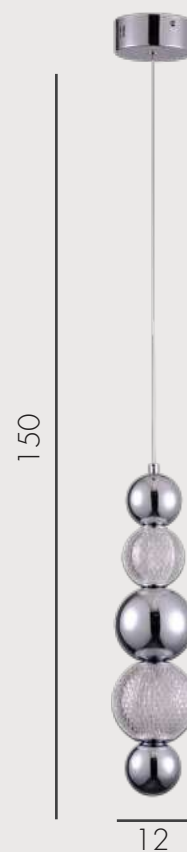

АМИТА

Подвес Амига

08038-1A,02

- Led 10w (4000K)
- металл + акрил
- Хром
- h 150, d 12

Подвес Амига

08038-50,02

- Led 3*6W+3*4W (4000K)
- металл + акрил
- Хром
- h 150, d 62