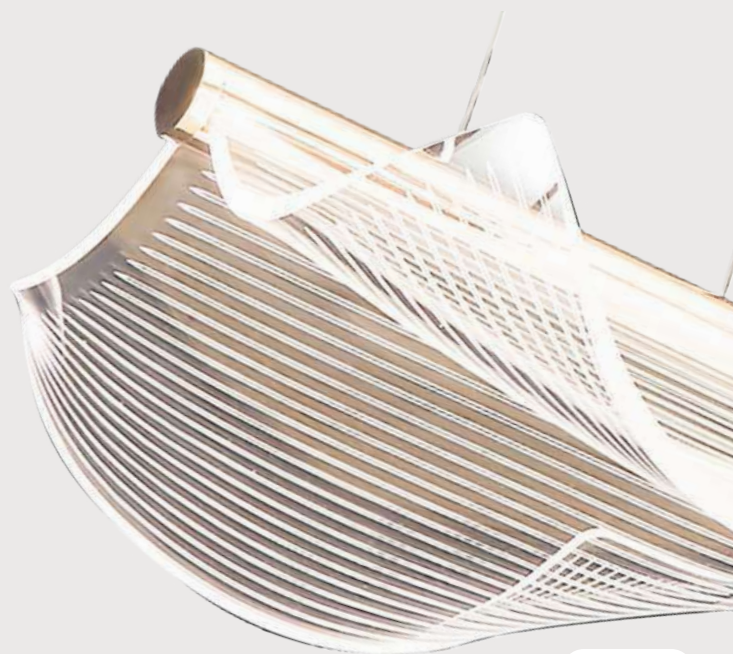

НУБЕ

Подвес Нубе

08043,33

- Led 12W (3000K)
- металл + акрил
- Золото
- L 20, w 12
- 960

Подвес Нубе

08043-1A,33

- Led 12W (3000K)
- металл + акрил
- Золото
- h 150, d 20
- 960