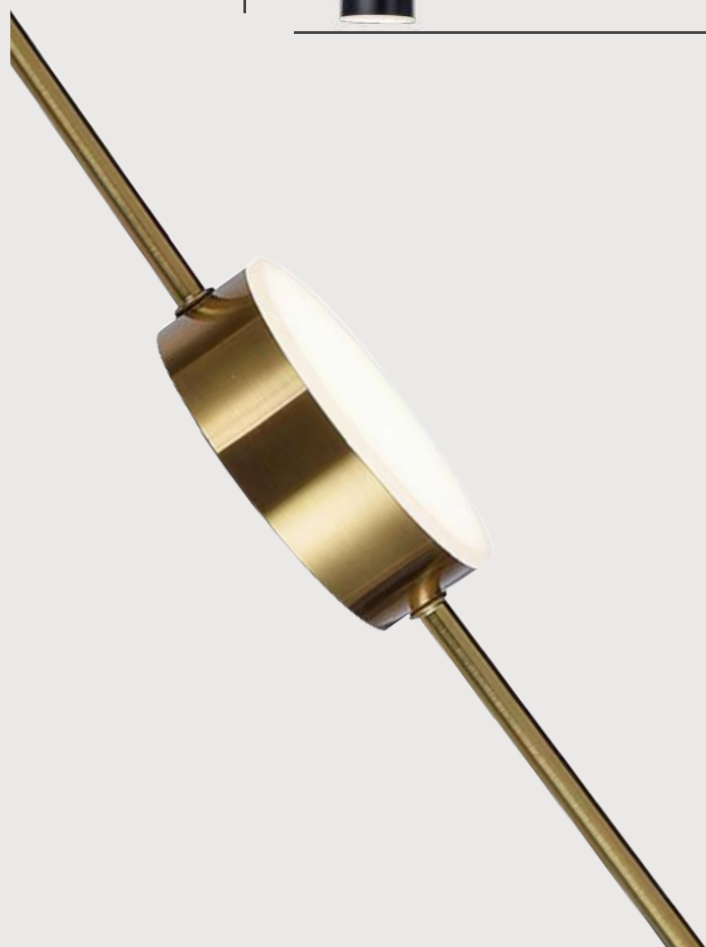

КАРИН

Люстра Карин

07624-5,19 черный

07624-5,20 бронза

07624-5,02 хром

Led 3*6W+2*10W (4000K)

металл

h 200, L 120, w 8,5

Lumen 2100