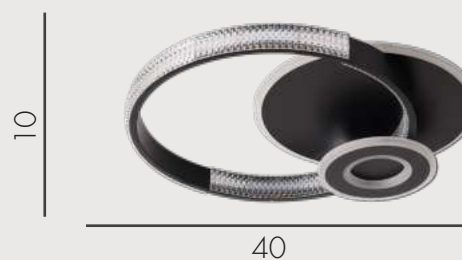

09430-40P,19

Led 30w (3000-6000K)

металл + акрил

Черный

h 10, d 40