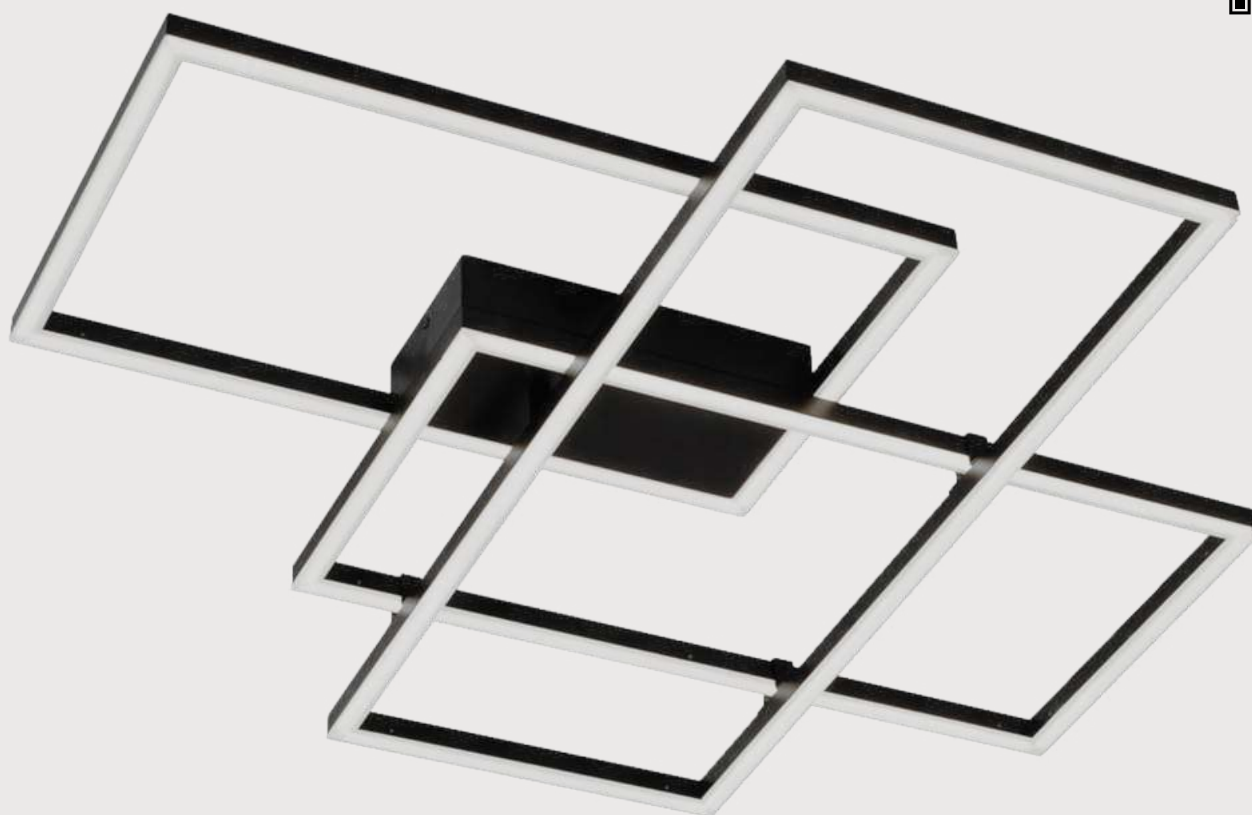

ЛИНД

78

Люстра Линд

07611,19

Led 80W (3000K)

металл + силикон

Черный

h 8, L 78, w 51

5600

Люстра Линд

09411-5,19

Led 83W (3000K)

металл + силикон

Черный

h 10.5, L 120, w 73

8300