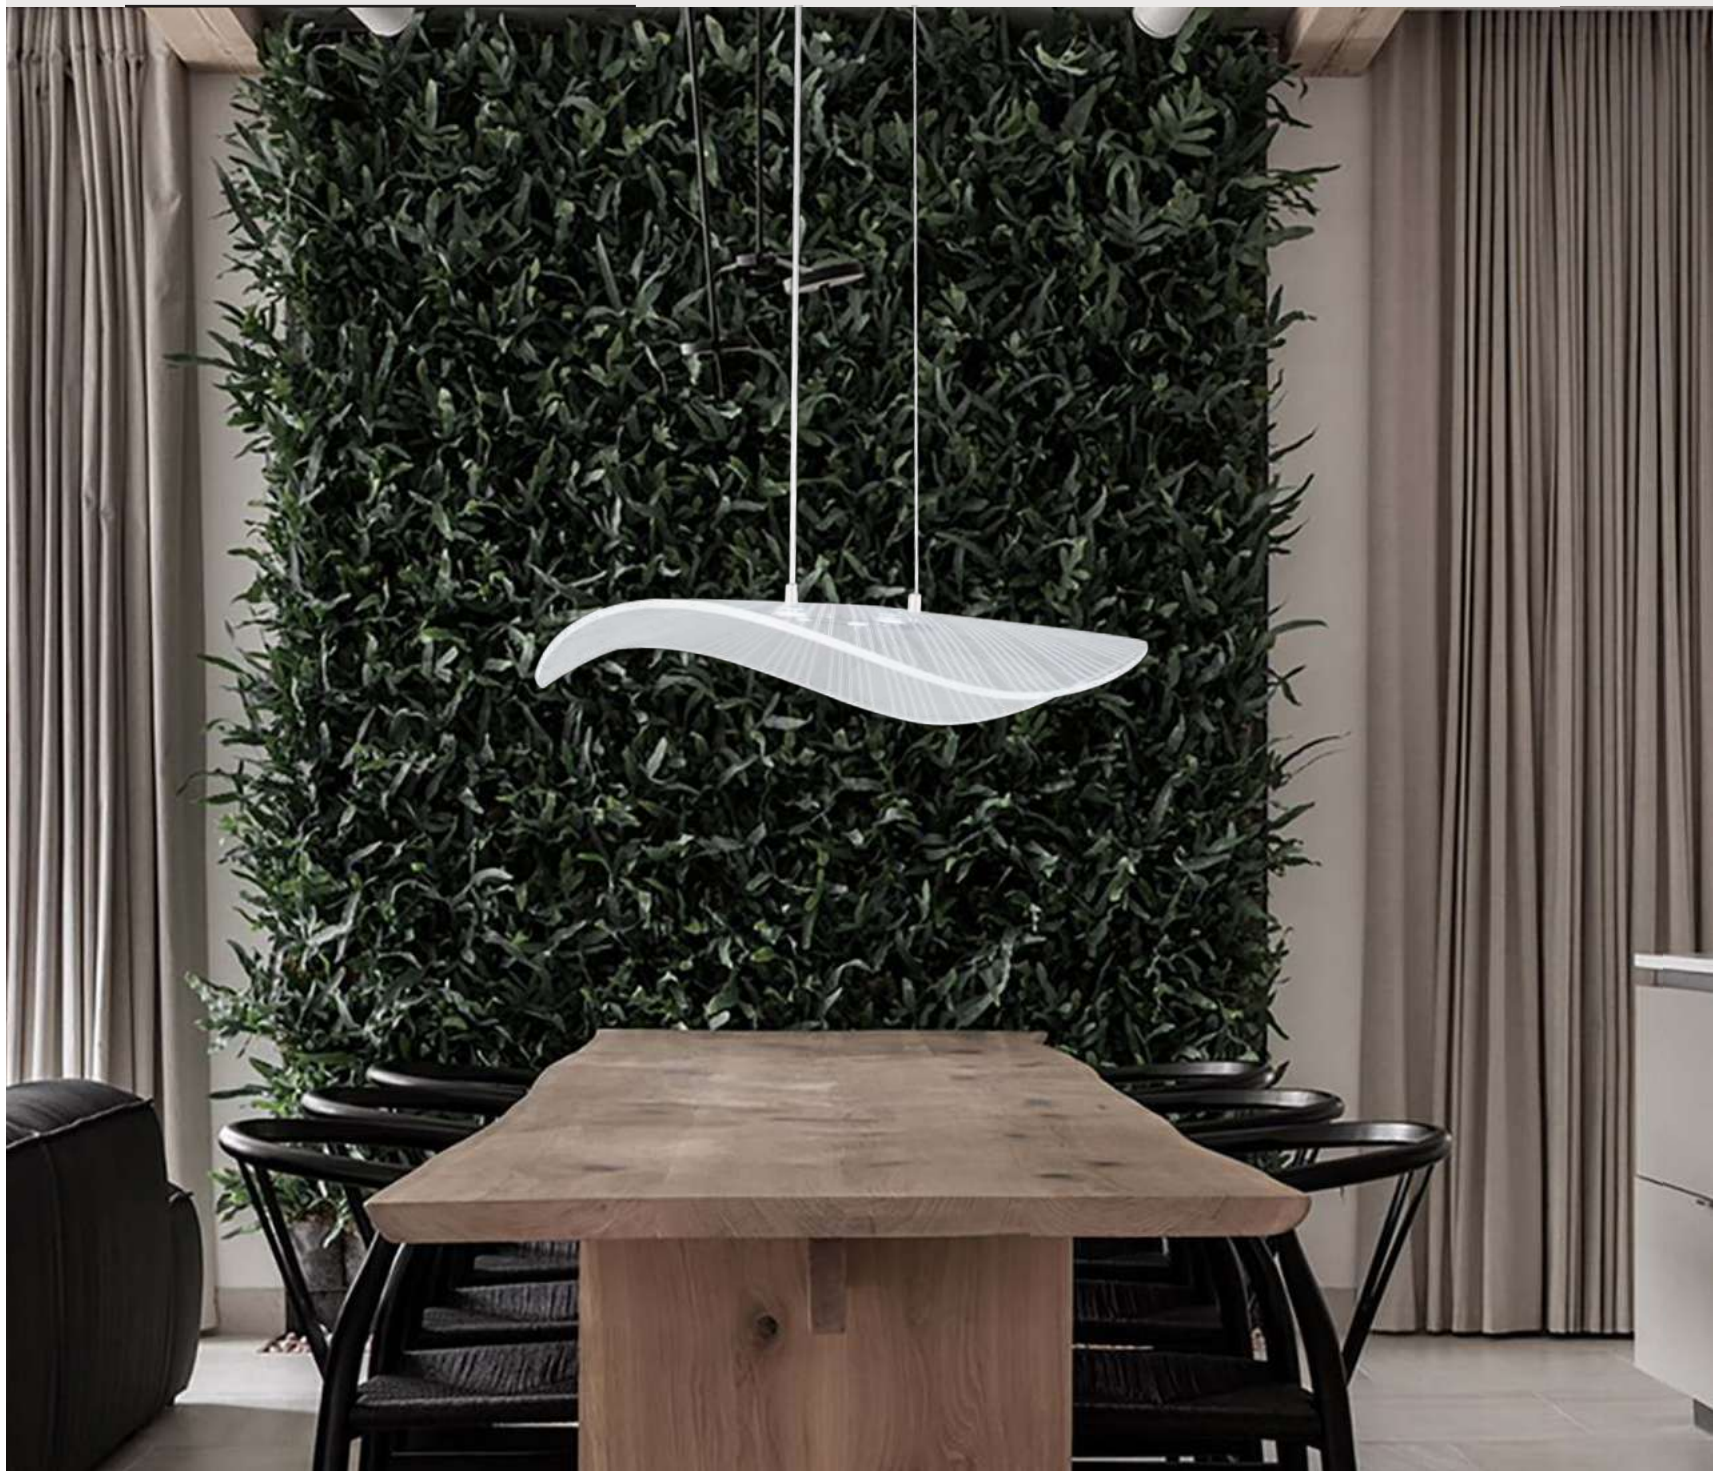

# ЖАСМИН

Подвес Жасмин

**08036-50,02**

Led 12w

металл + акрил

Хром

h 150, d 50

960