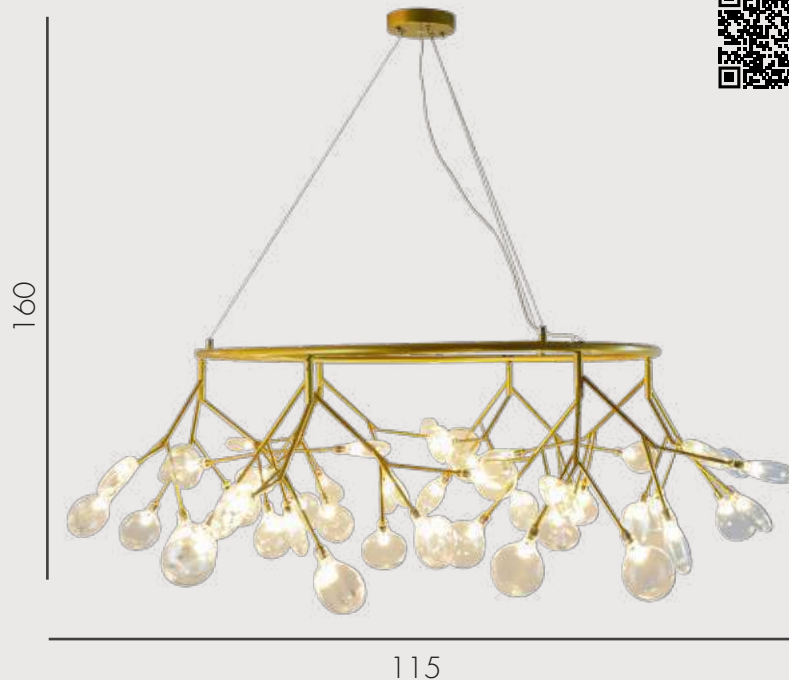

BETTA

Люстра Ветта

07521-54A,33 Золото

07521-54A,19(21) Черный

- G4 108W (Led)
- металл + стекло
- h 160, d 115
- 5670