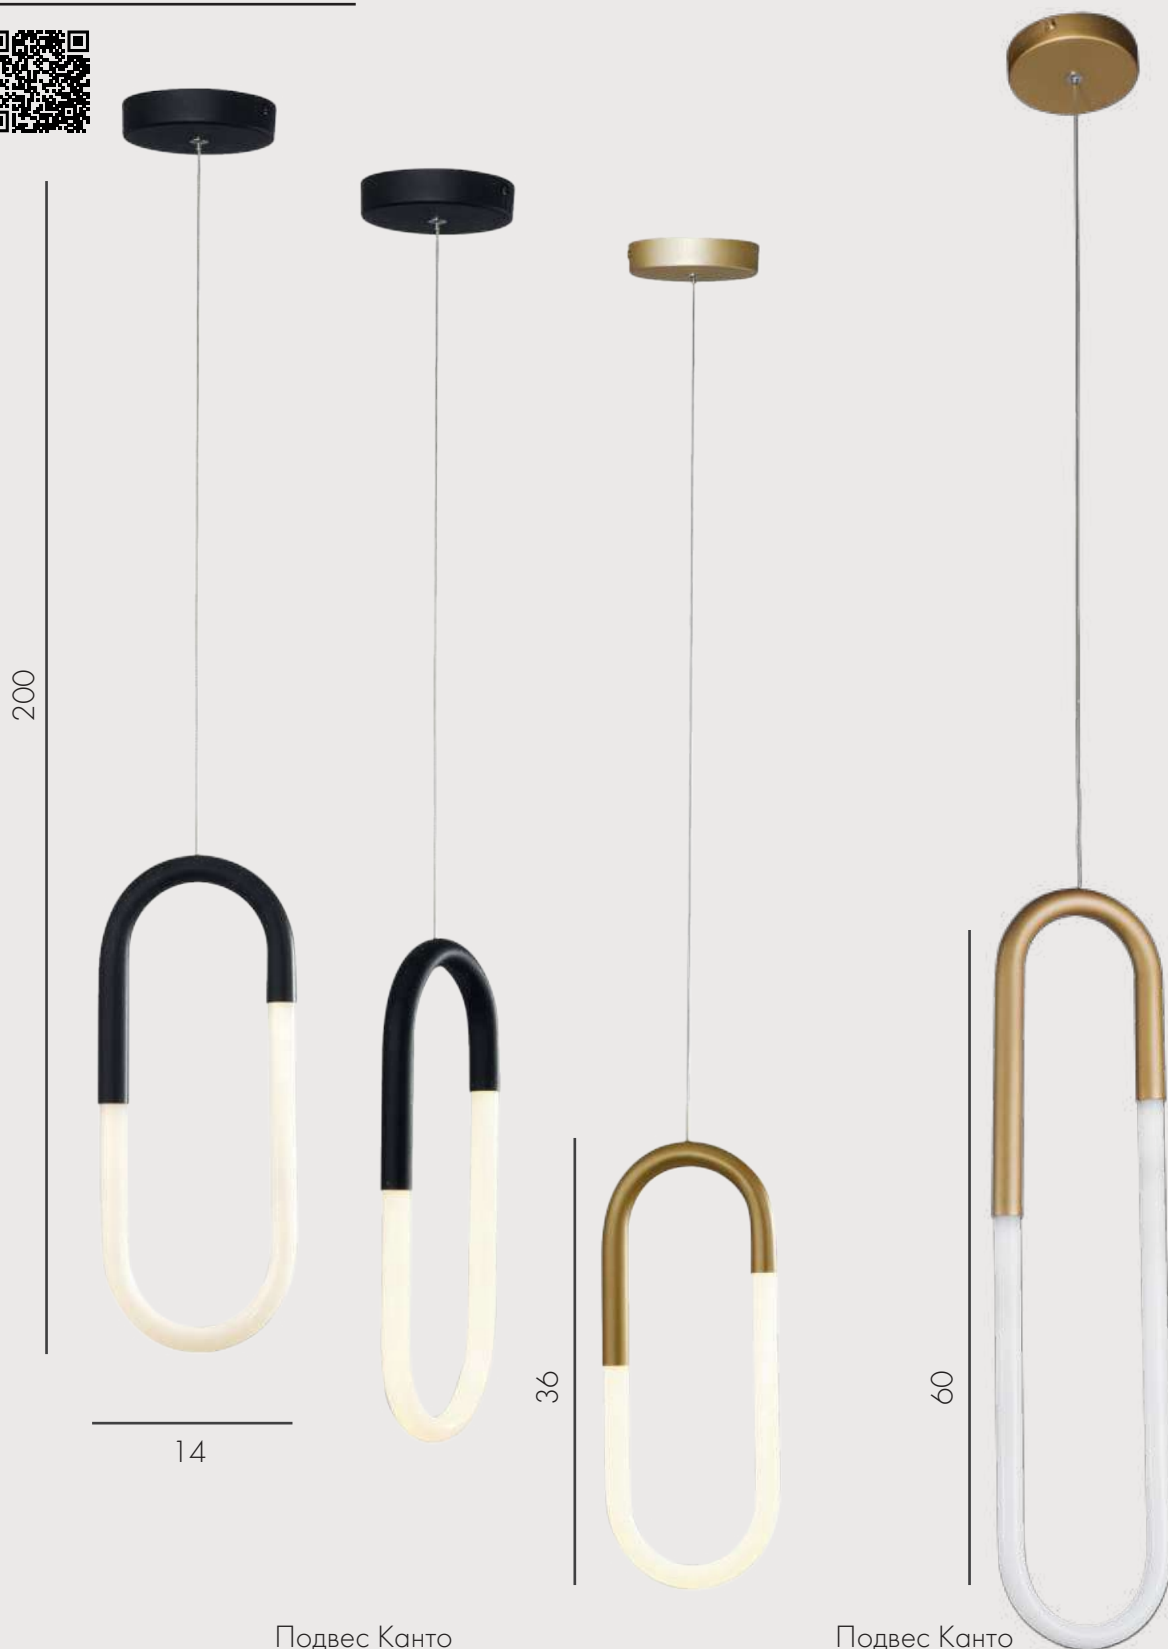

КАНТО

Подвес Канто

08271,33(3000,4000K) золото

08271,19(3000,4000K) черный

- Led 12W
- металл + акрил
- h 200, d 14
- 960

Подвес Канто

08272,33 (3000,4000K) золото

- Led 14W
- металл + акрил
- h 200, d 14
- 960