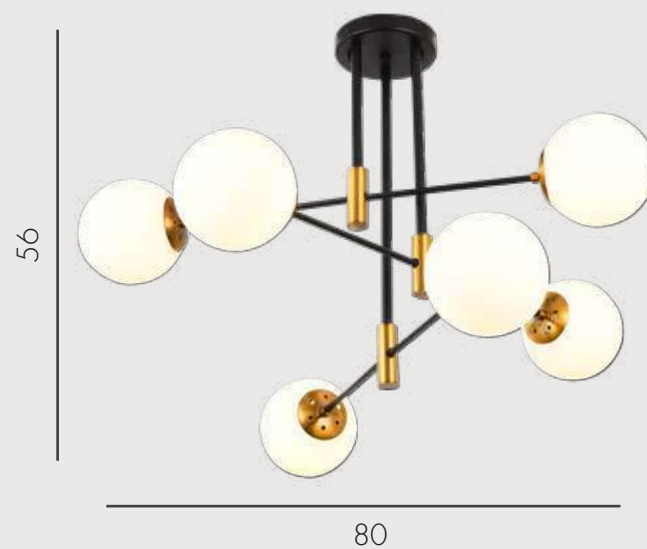

КАЙРИ

Люстра Кайри

07605-8,20

E27 8*40W

металл

Черный/бронза

h 68, d 95

Люстра Кайри

07605-6,20

E27 6*40W

металл

Черный/бронза

h 56, d 80