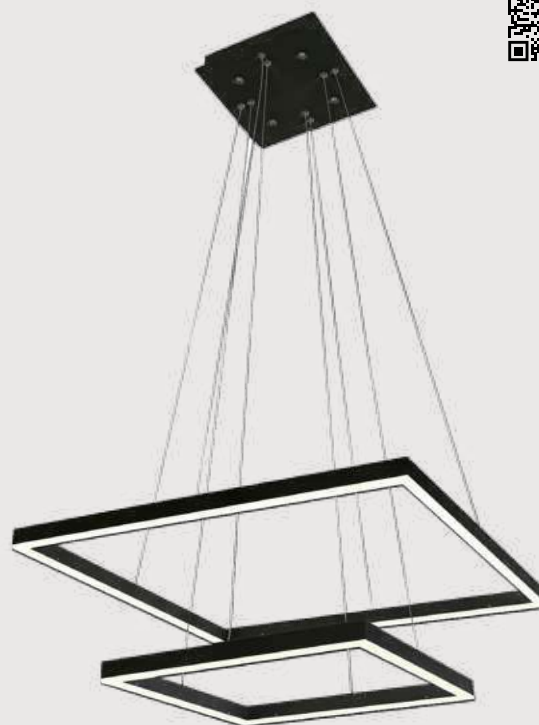

АЛЬТИС

Подвес Альтис

08227,01(4000K) Белый

08227,19(4000K) Черный

Led 60W (4000K)

металл + акрил

h 200, w 60+40

5400

Подвес Альтис

08229,19(4000K) Черный

08229,01(4000K) Белый

Led 86w

металл + акрил

h 200, w 80+60

6020

Подвес Альтис

08225,01(4000K) Белый

08225,19(4000K) Черный

Led 36W

металл + акрил

h 150, w 60

3240

Подвес Альтис

08226,01(4000K) Белый

08226,19(4000K) Черный

Led 50W

металл + акрил

h 150, w 80

4500

Подвес Альтис

08230,01 Белый

08230,19 Черный

Led 36W

металл + акрил

h 150, w 40

3240

200