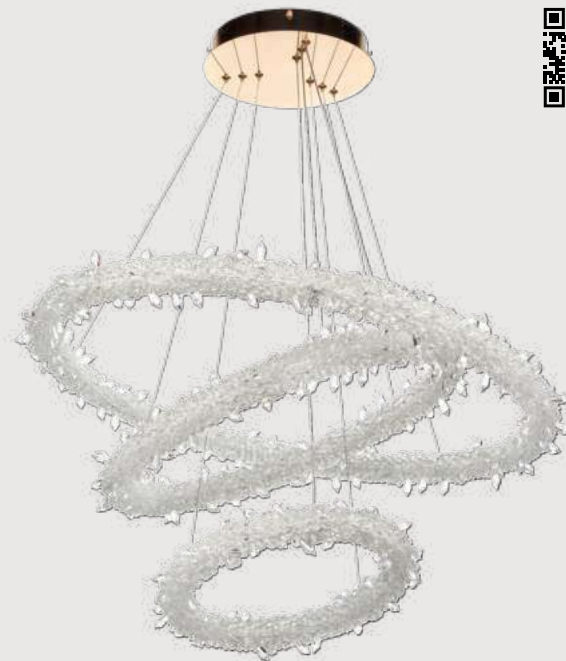

# ЛИАМ

Подвес Лиам

**07875-80+60+40,33** золото

**07875-80+60+40,02** хром

-  led 113W (3000/4000K)
-  металл + хрусталь
-  h 120, d 40+60+80
-  10170

Подвес Лиам

**07875-80+60,02** хром

**07875-80+60,33** золото