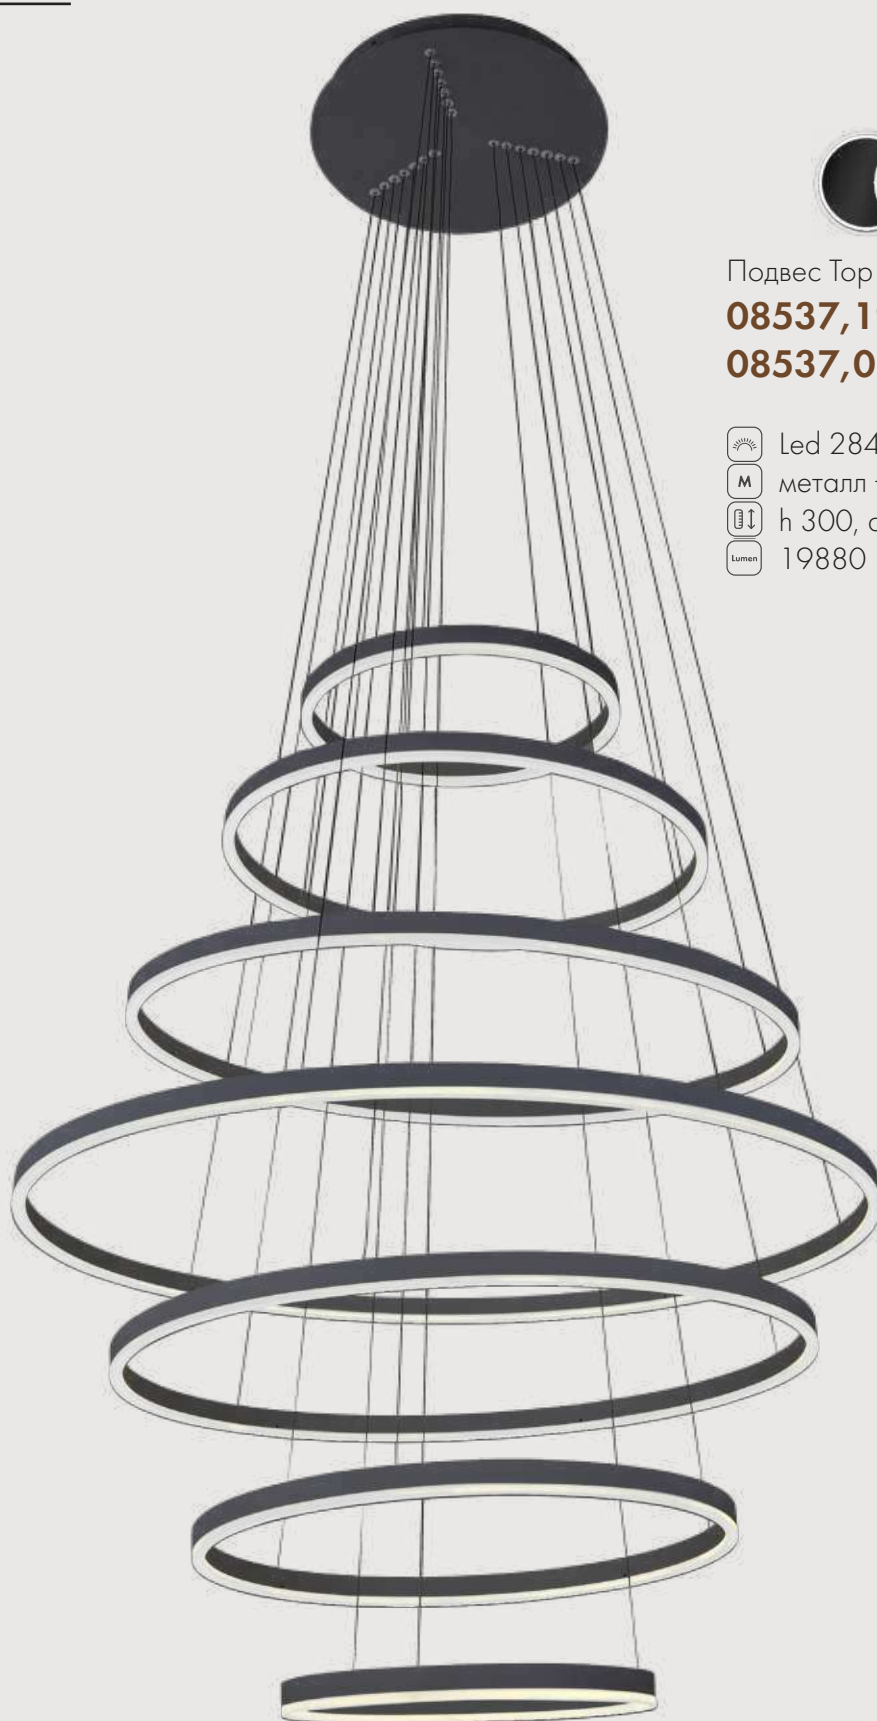

TOP

300

Подвес Top

08537,19(4000K) Черный

08537,01(4000K) Белый

Led 284W

металл + акрил

h 300, d 100

19880

100