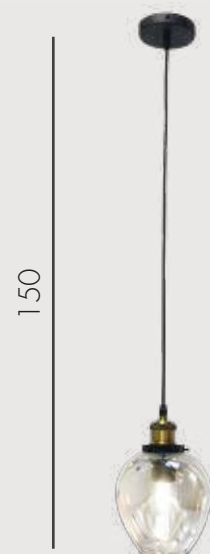

НИССА

Люстра Нисса

07512-6,19(21) Черный

07512-6,33(21) Матовое золото

E27 6*40W

металл + стекло

h 45, L 115, w 80

2160

45

115

Люстра Нисса

07512-5,19(21)

E27 5*40W

металл + стекло

Черный

h 45, L 108, w 80

1800

45

108

Подвес Нисса

07512-1A,21

E27 1*40w

металл + стекло

Черный

h 150, d 15

360

150

15