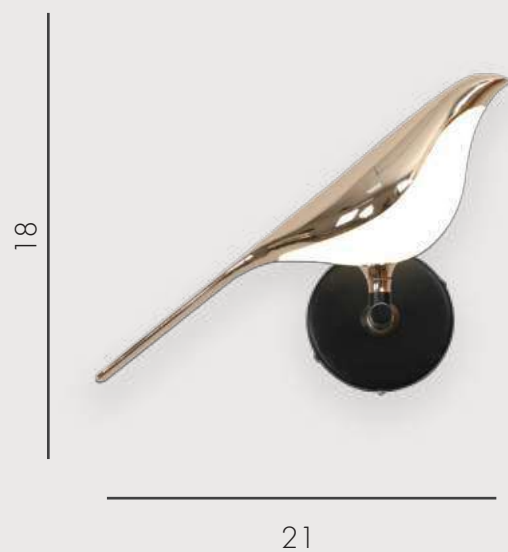

Бра Арси

08446-1,33

- Led 10w (4000k)
- металл
- Черный + Золото
- h 18, w 21
- 800