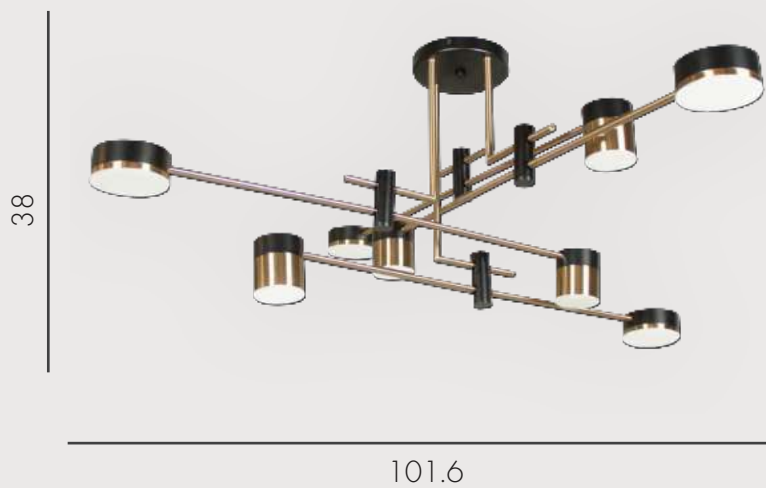

# МИЛЛИ

Люстра Милли

**07653-6**

- Led 6\*12W (3000K-6000K)
- металл + акрил
- черный/бронза
- h 38, d 60
- 5760

Люстра Милли

**07653-8**

- Led 8\*12W (3000K-6000K)
- металл
- черный/бронза
- h 38, d 101.6
- 7680