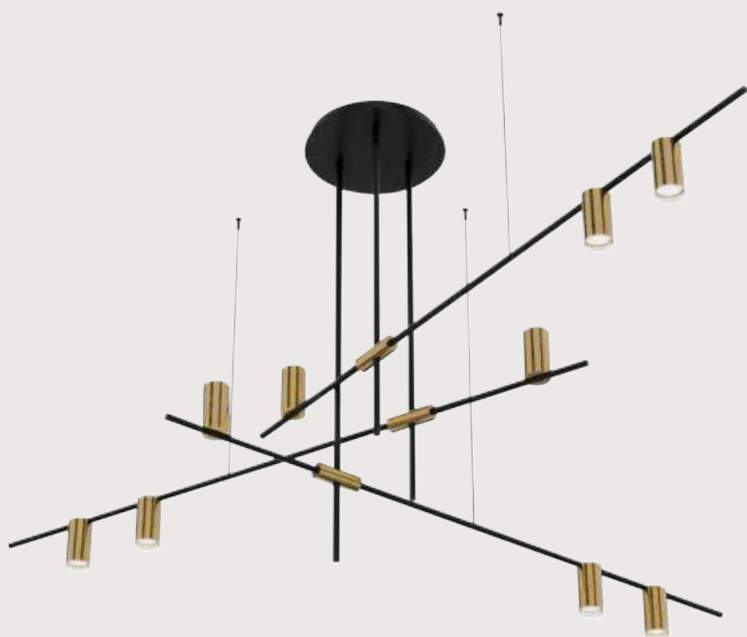

Люстра Рия

07621-12,20

- Gu10 12*10W
- металл
- черный/бронза
- h 65, d 138
- 9600

Люстра Рия

07621-9,20

- Gu10 9*10W
- металл
- черный/бронза
- h 65, d 138
- 7200