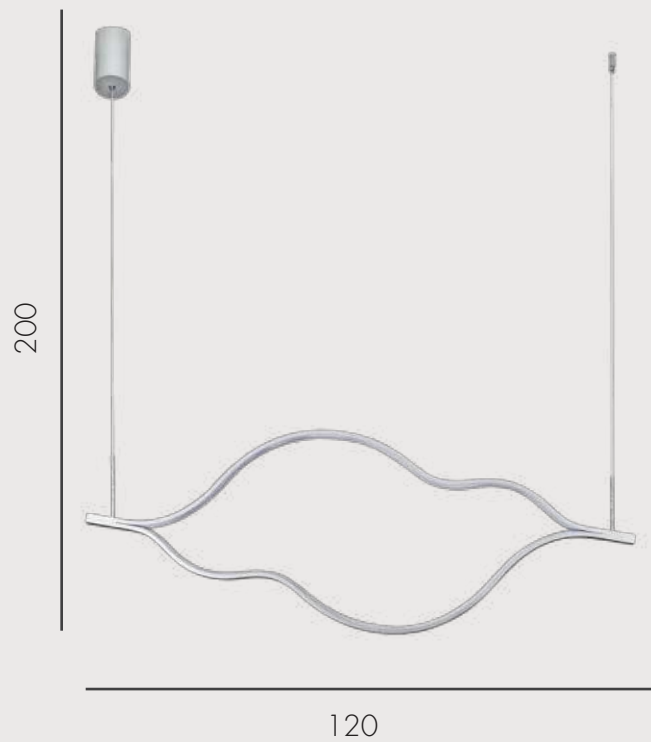

Подвес Линн

**08258-120,16P** серебро

**08258-120,33P** матовое золото

 Led 45W (3000K)

 металл

 h 200, L120, w 3

 3150